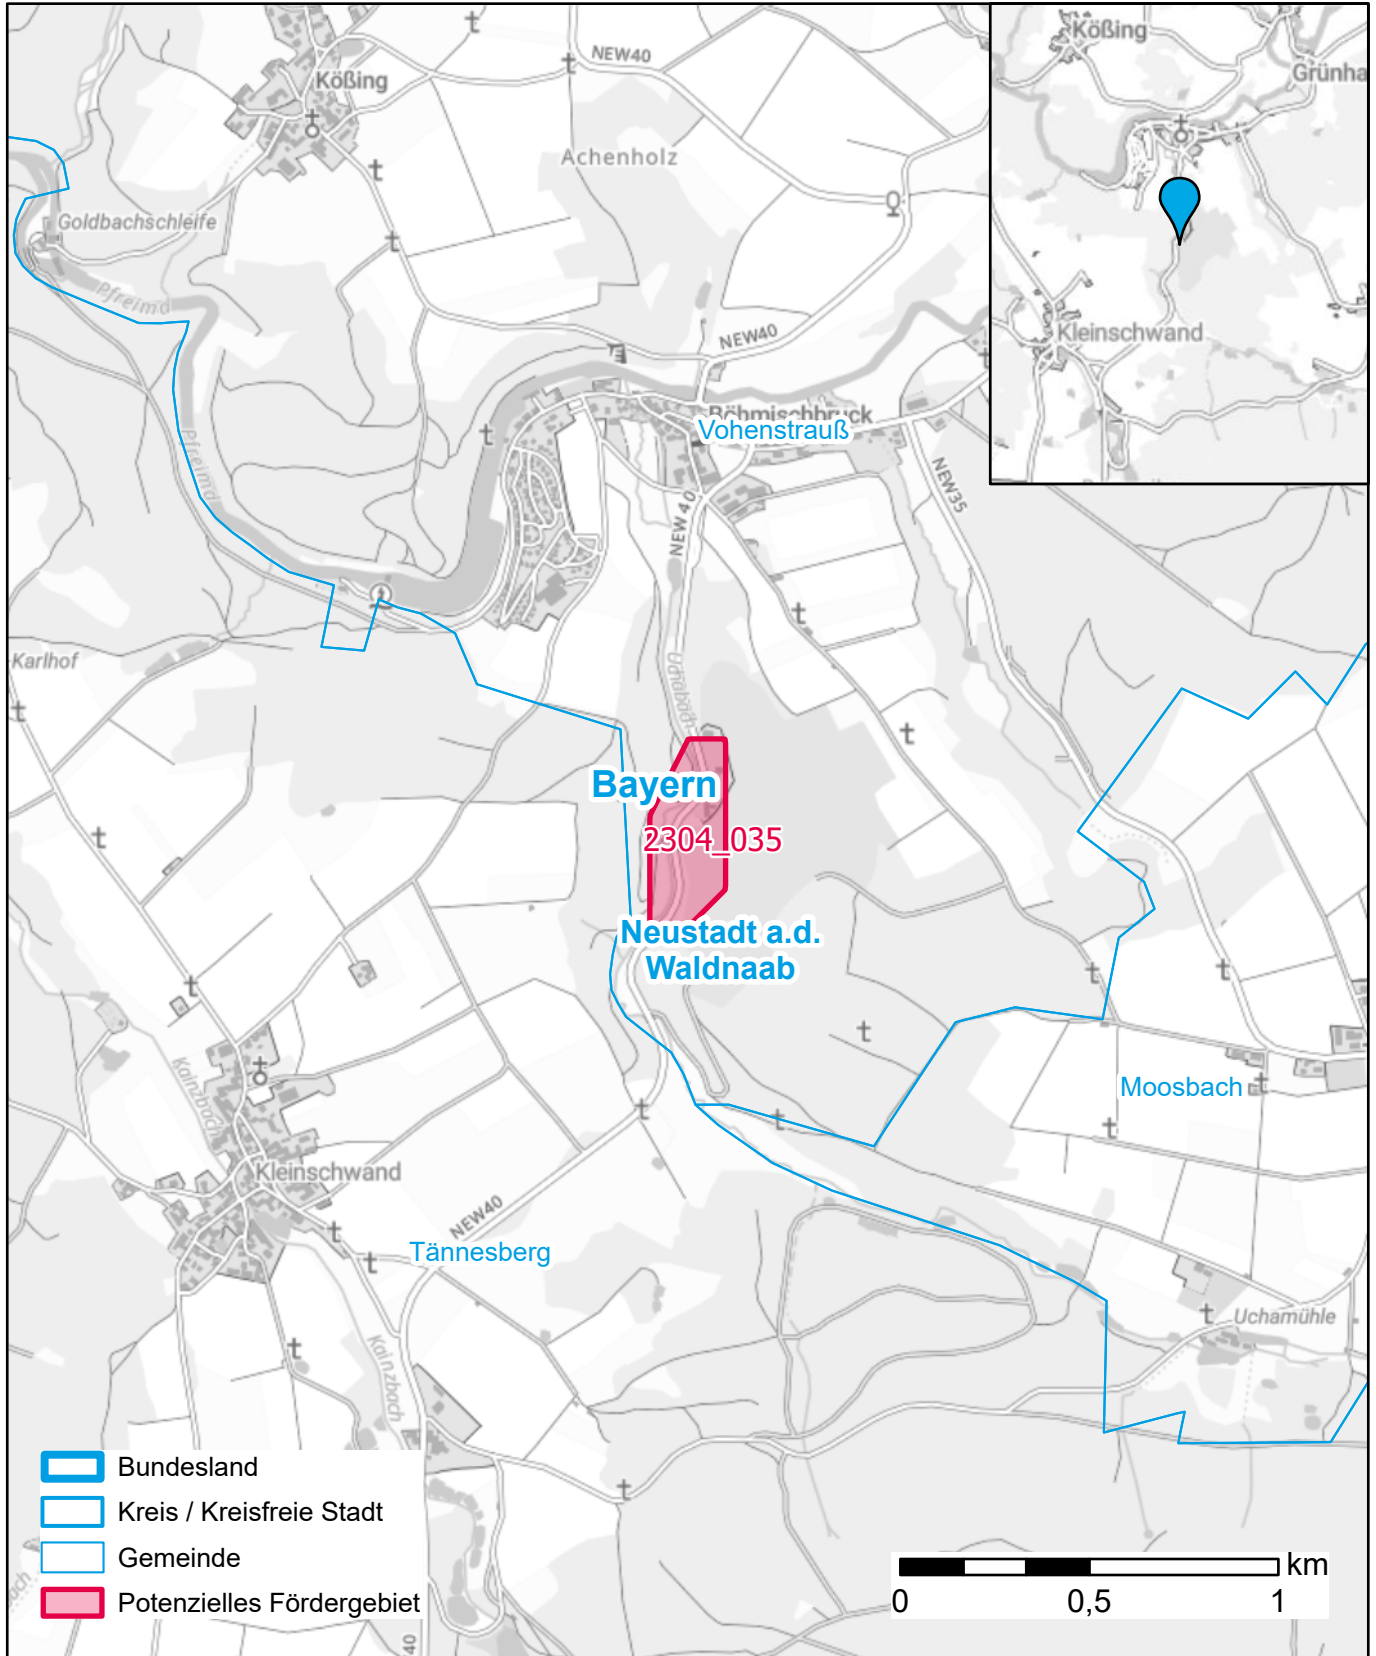

# Markterkundungsverfahren zur Schließung weißer Flecken

Bayern, Landkreis Neustadt a.d. Waldnaab  
Gebiets-ID: 2304\_035

Darstellung: Planstand Dezember 2023  
Datenbasis: MIG April/Mai 2023  
Hintergrundkarte: © GeoBasis-DE / BKG (2022)