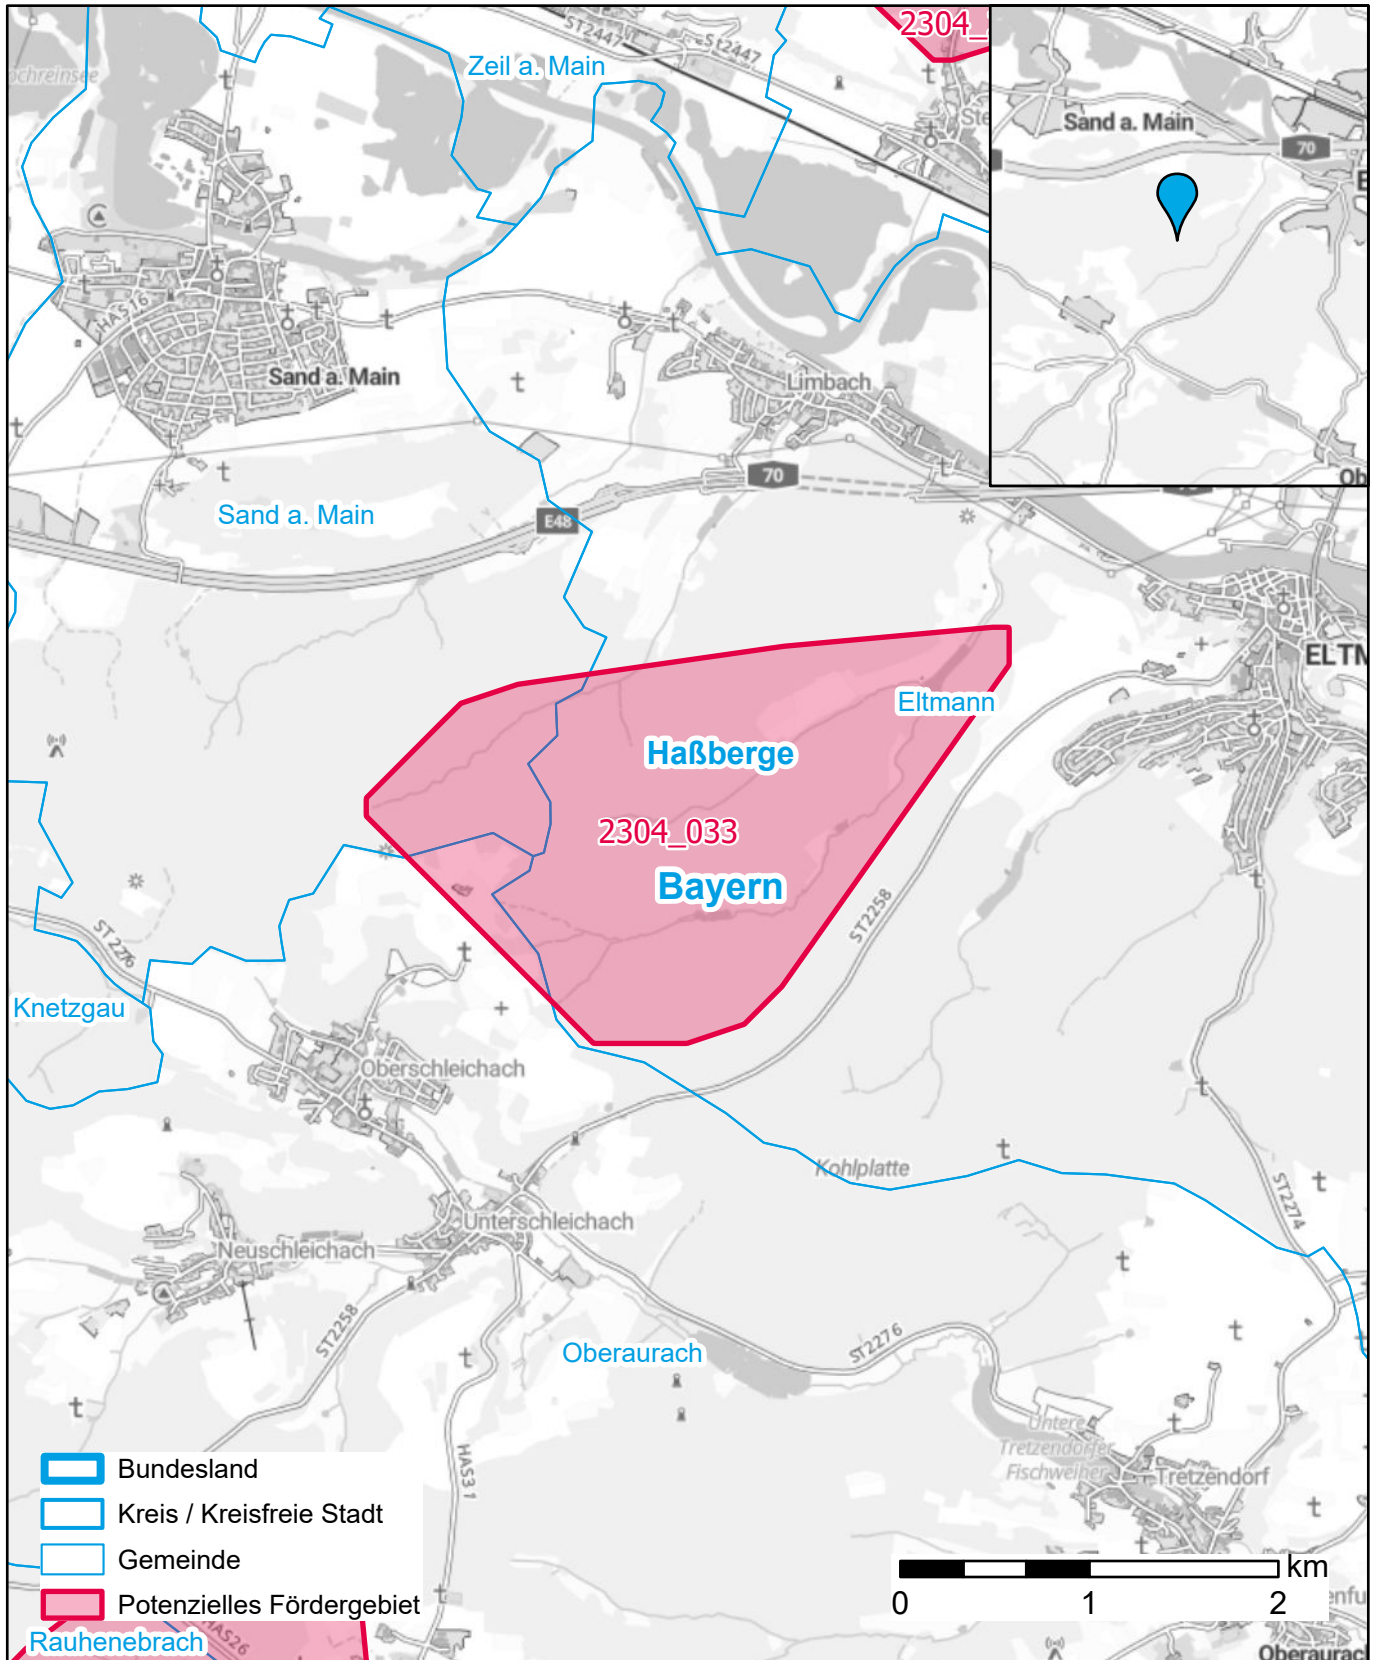

Markterkundungsverfahren zur Schließung weißer Flecken

Bayern, Landkreis Haßberge

Gebiets-ID: 2304_033

Darstellung: Planstand Dezember 2023

Datenbasis: MIG April/Mai 2023

Hintergrundkarte: © GeoBasis-DE / BKG (2022)