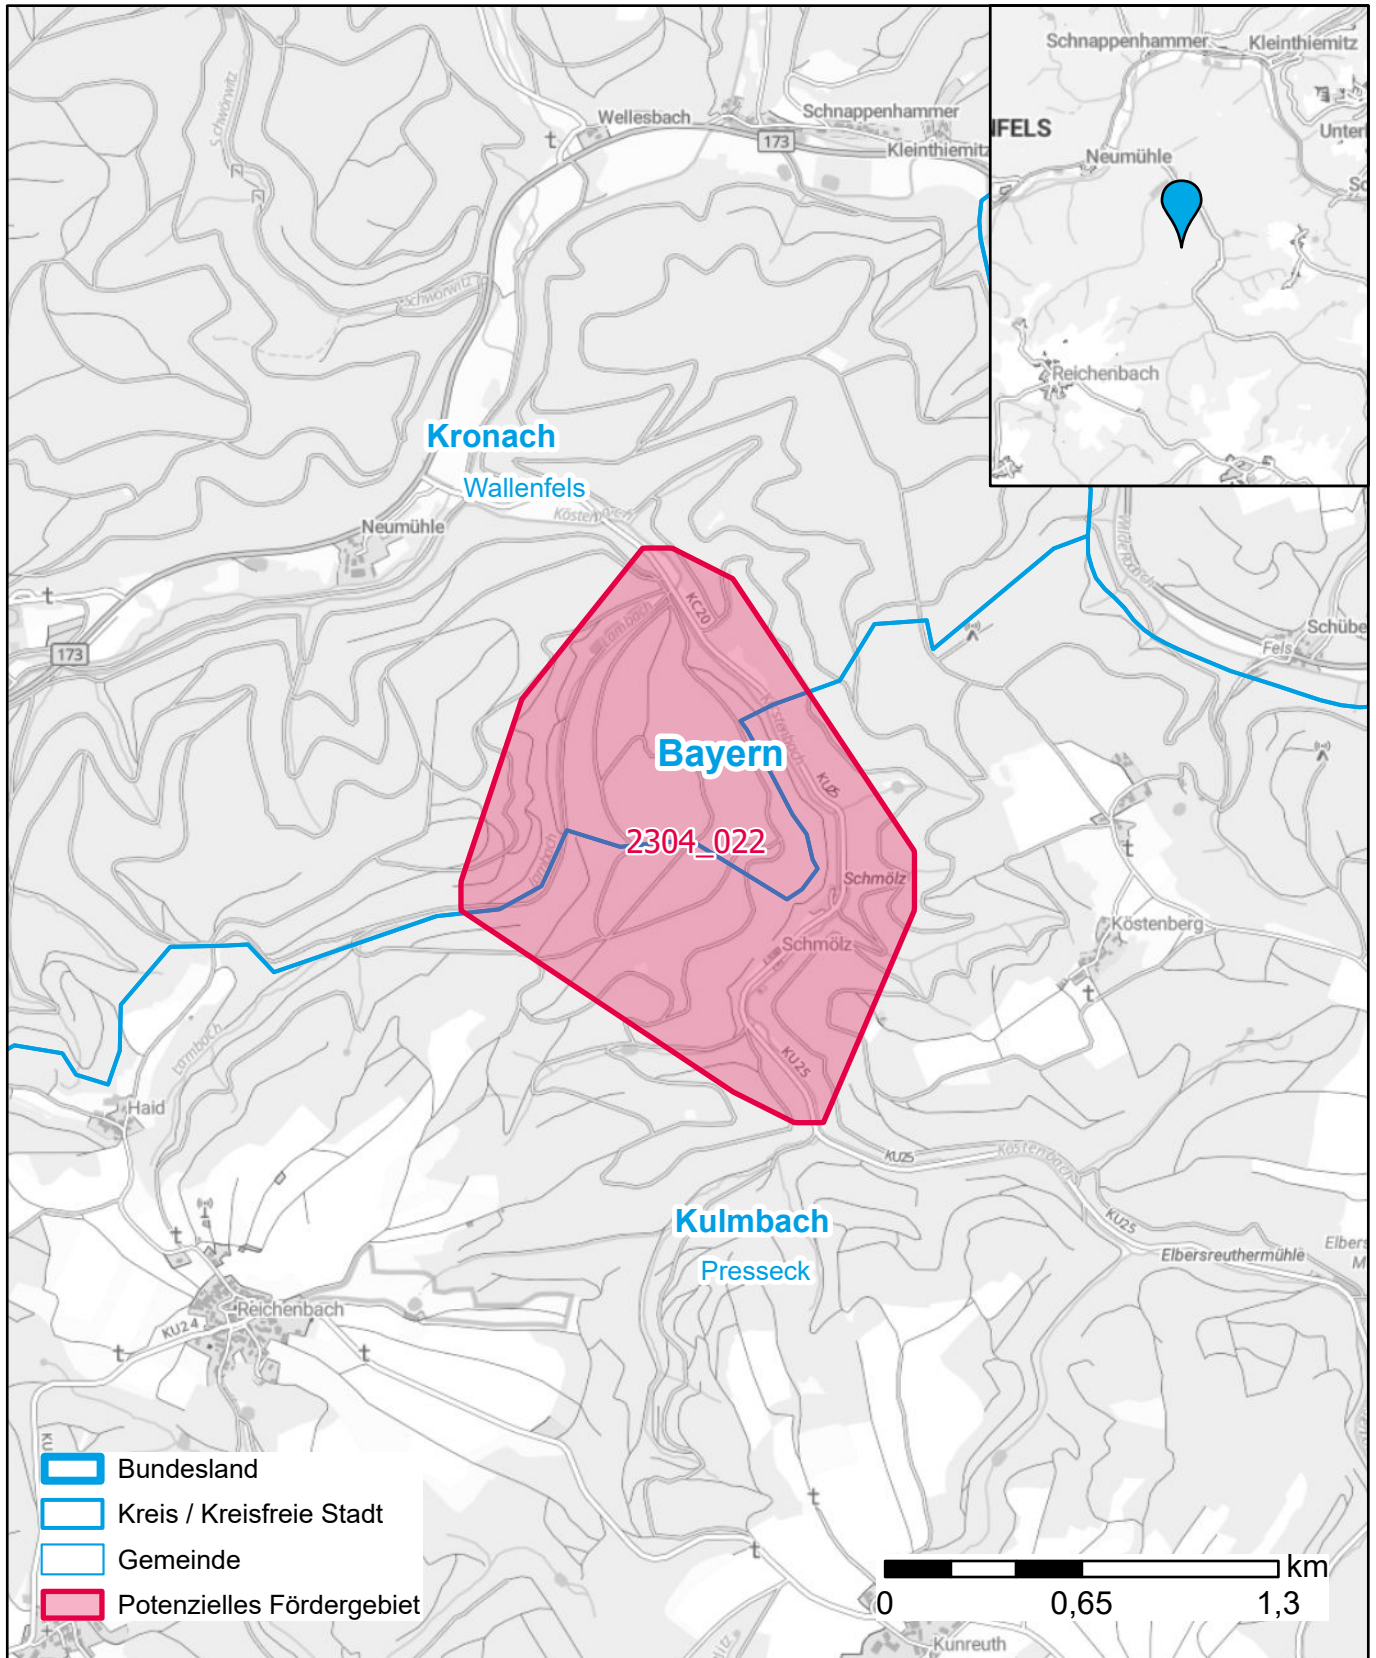

Markterkundungsverfahren zur Schließung weißer Flecken

Bayern, Landkreis Kronach, Landkreis Kulmbach
Gebiets-ID: 2304_022

Darstellung: Planstand Dezember 2023
Datenbasis: MIG April/Mai 2023
Hintergrundkarte: © GeoBasis-DE / BKG (2022)