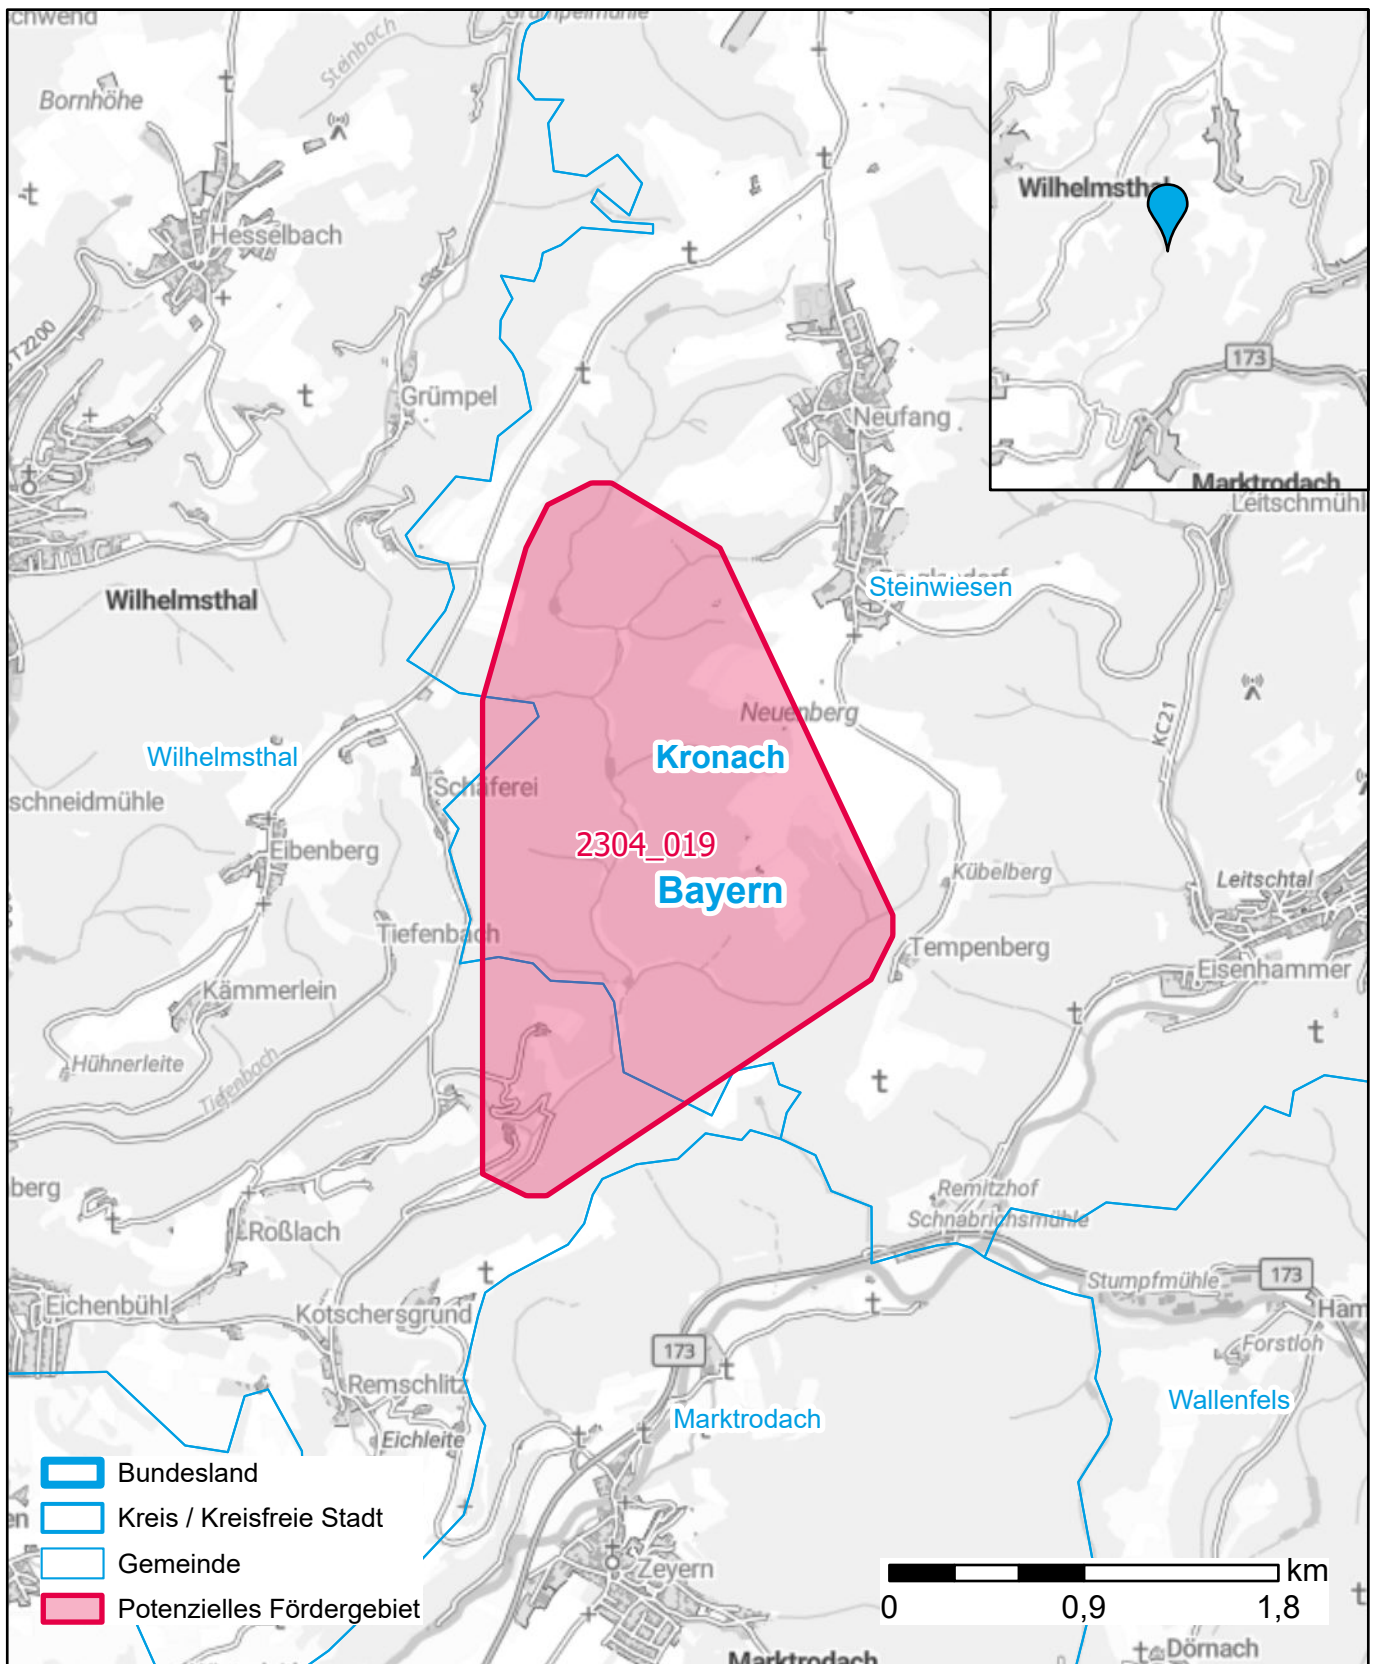

Markterkundungsverfahren zur Schließung weißer Flecken

Bayern, Landkreis Kronach

Gebiets-ID: 2304_019

Darstellung: Planstand Dezember 2023

Datenbasis: MIG April/Mai 2023

Hintergrundkarte: © GeoBasis-DE / BKG (2022)