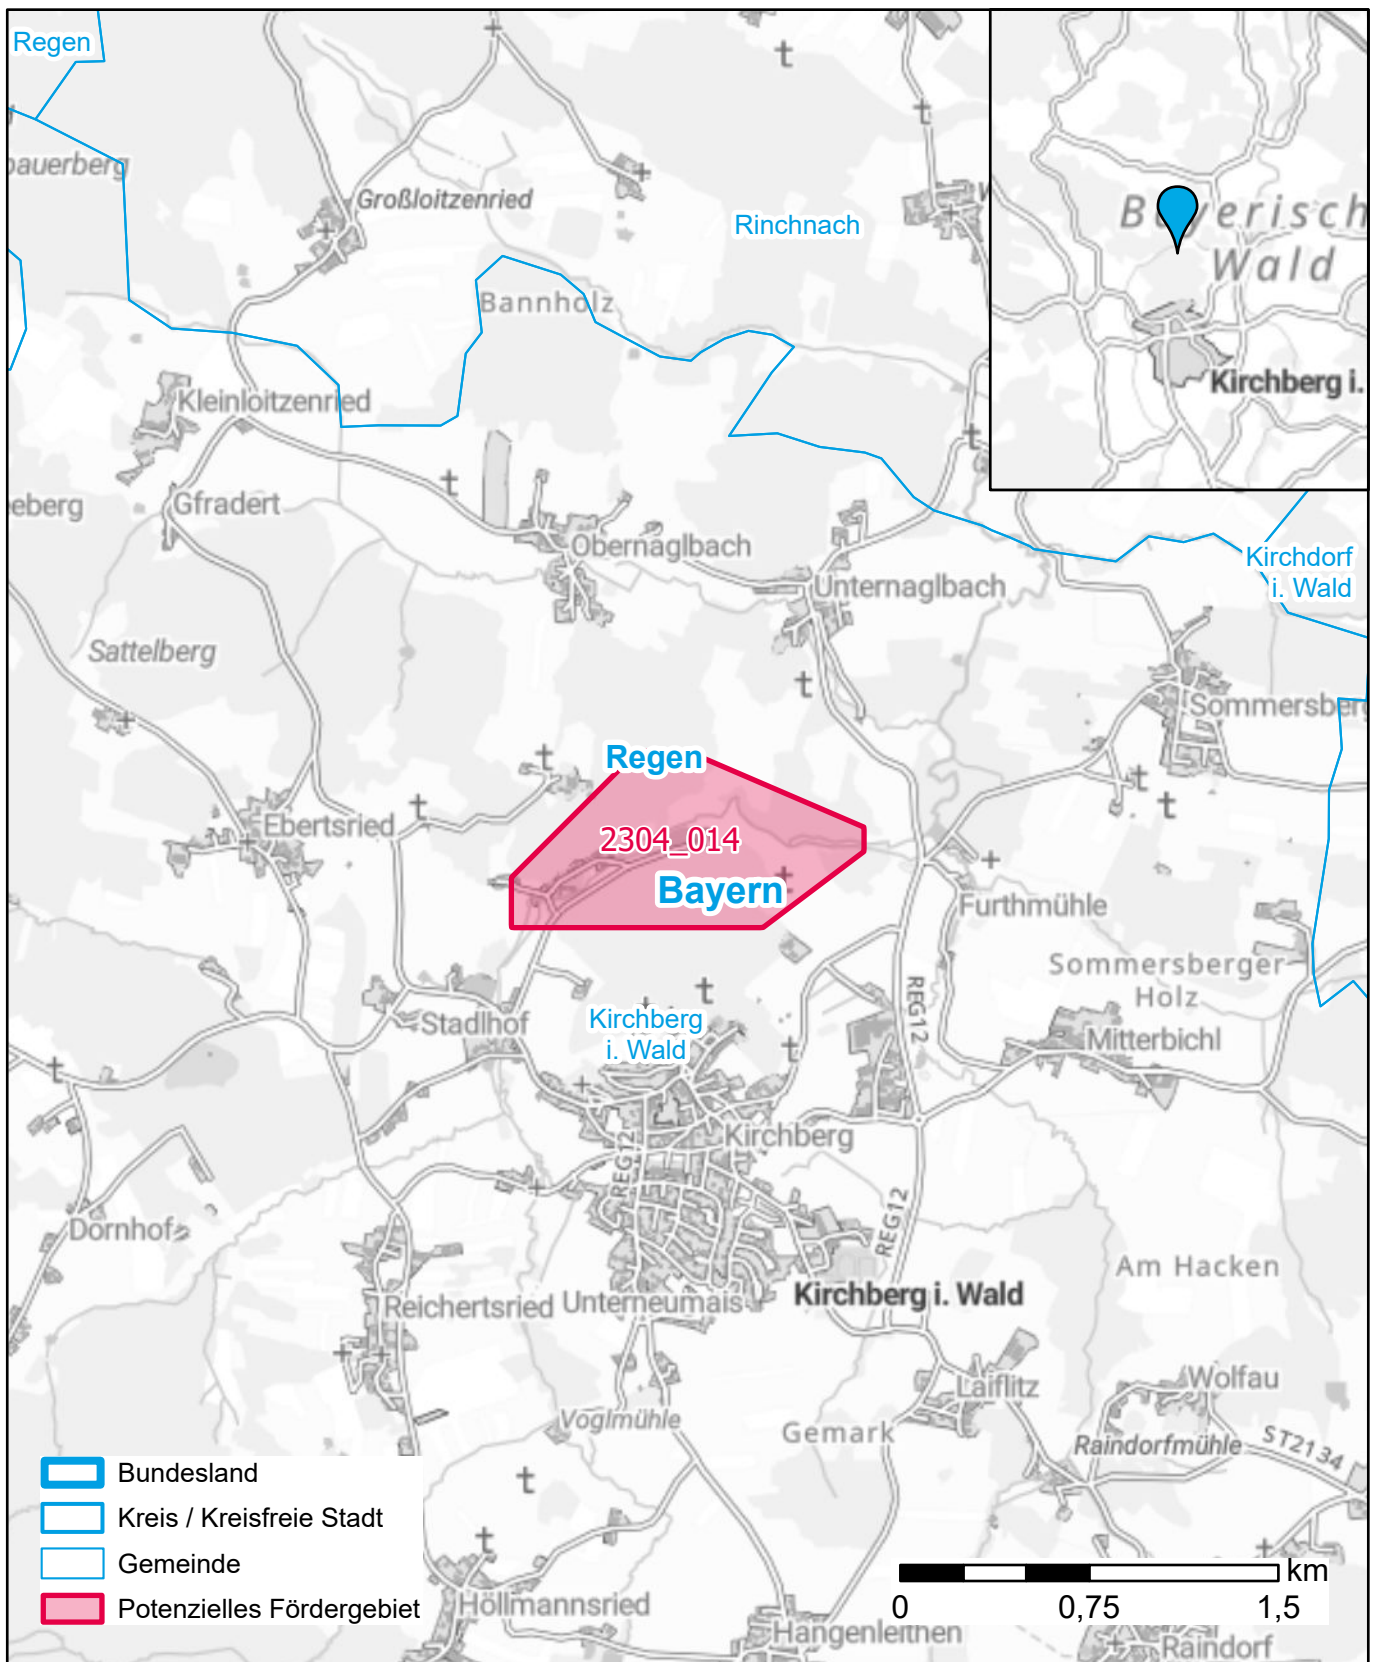

Markterkundungsverfahren zur Schließung weißer Flecken

Bayern, Landkreis Regen

Gebiets-ID: 2304_014

Darstellung: Planstand Dezember 2023

Datenbasis: MIG April/Mai 2023

Hintergrundkarte: © GeoBasis-DE / BKG (2022)