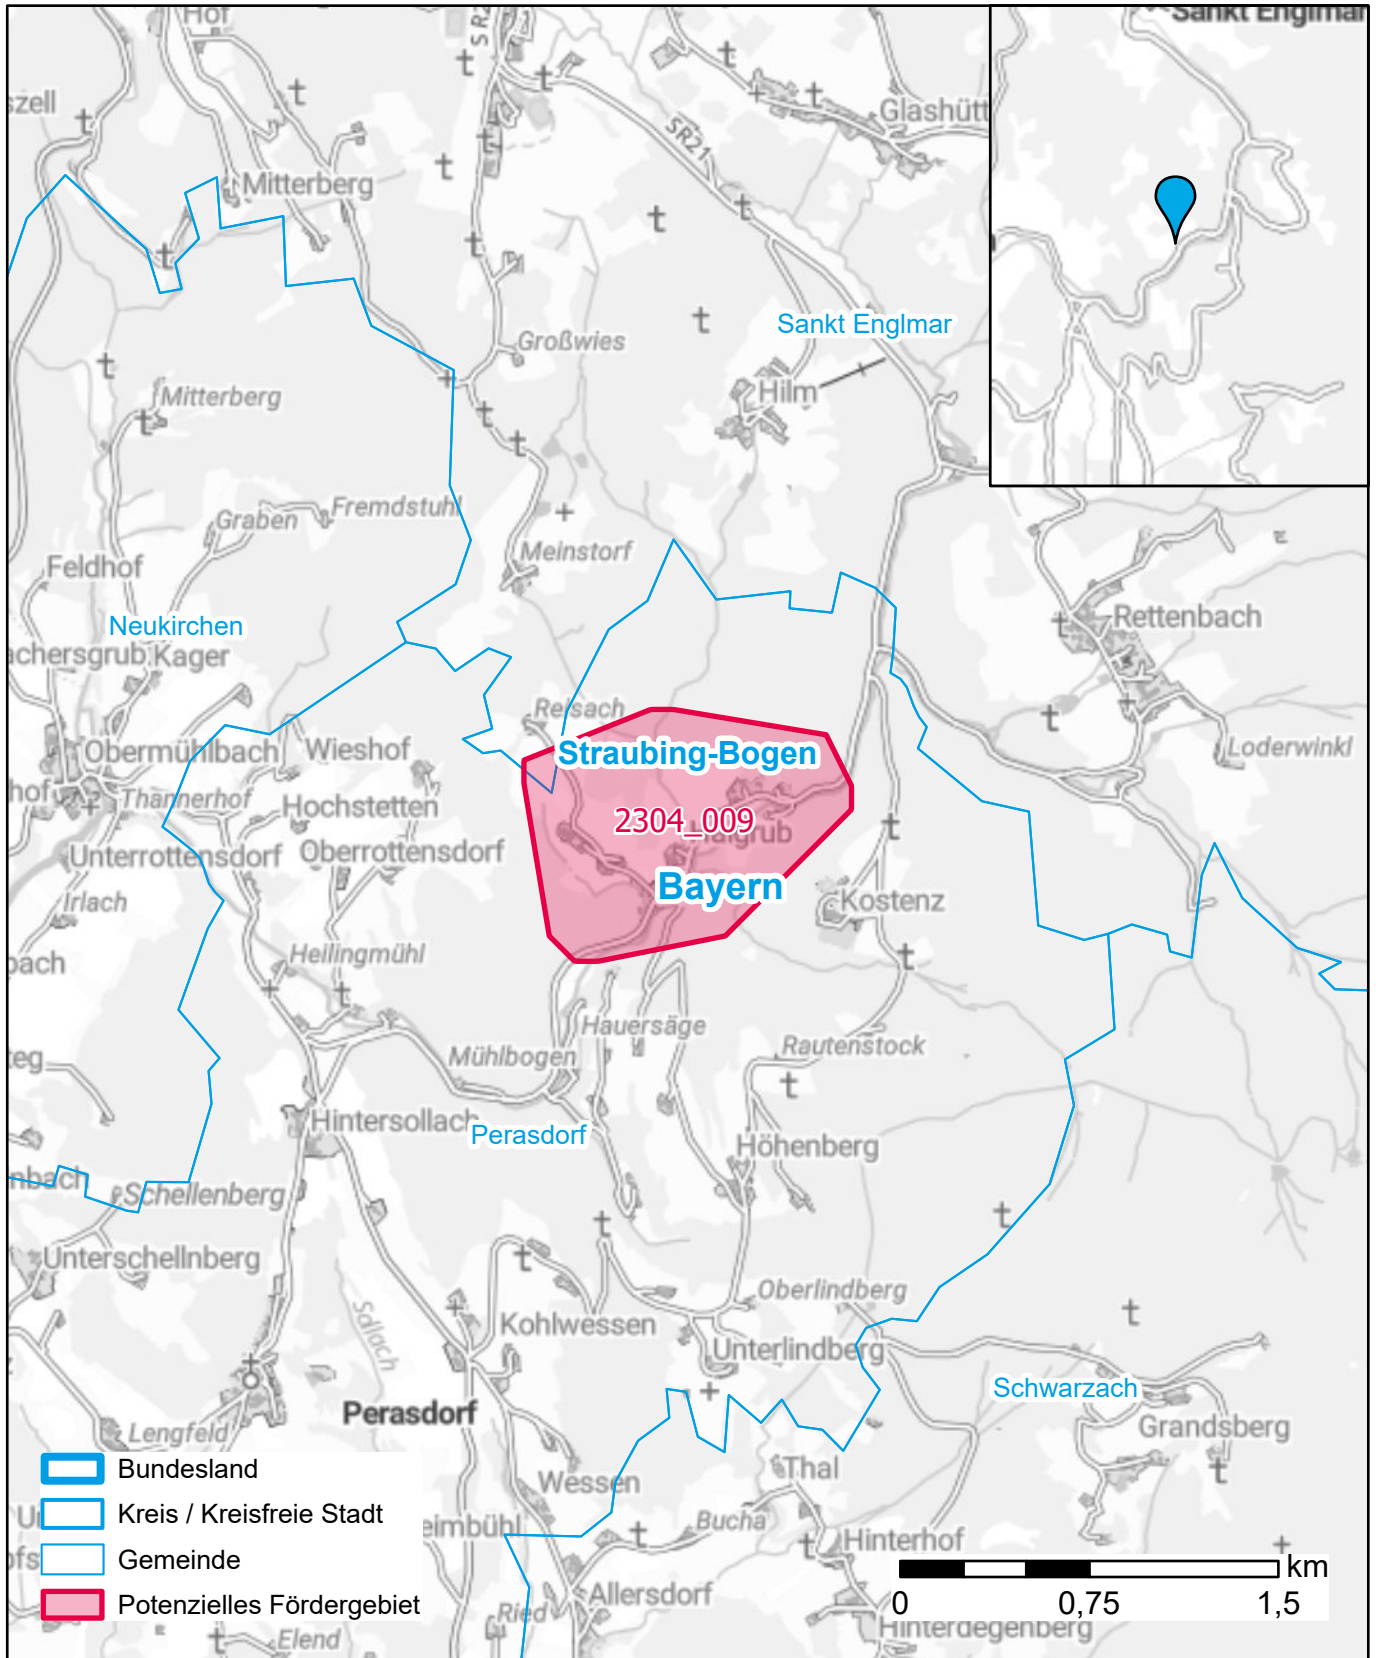

Markterkundungsverfahren zur Schließung weißer Flecken

Bayern, Landkreis Straubing-Bogen

Gebiets-ID: 2304_009

Darstellung: Planstand Dezember 2023

Datenbasis: MIG April/Mai 2023

Hintergrundkarte: © GeoBasis-DE / BKG (2022)