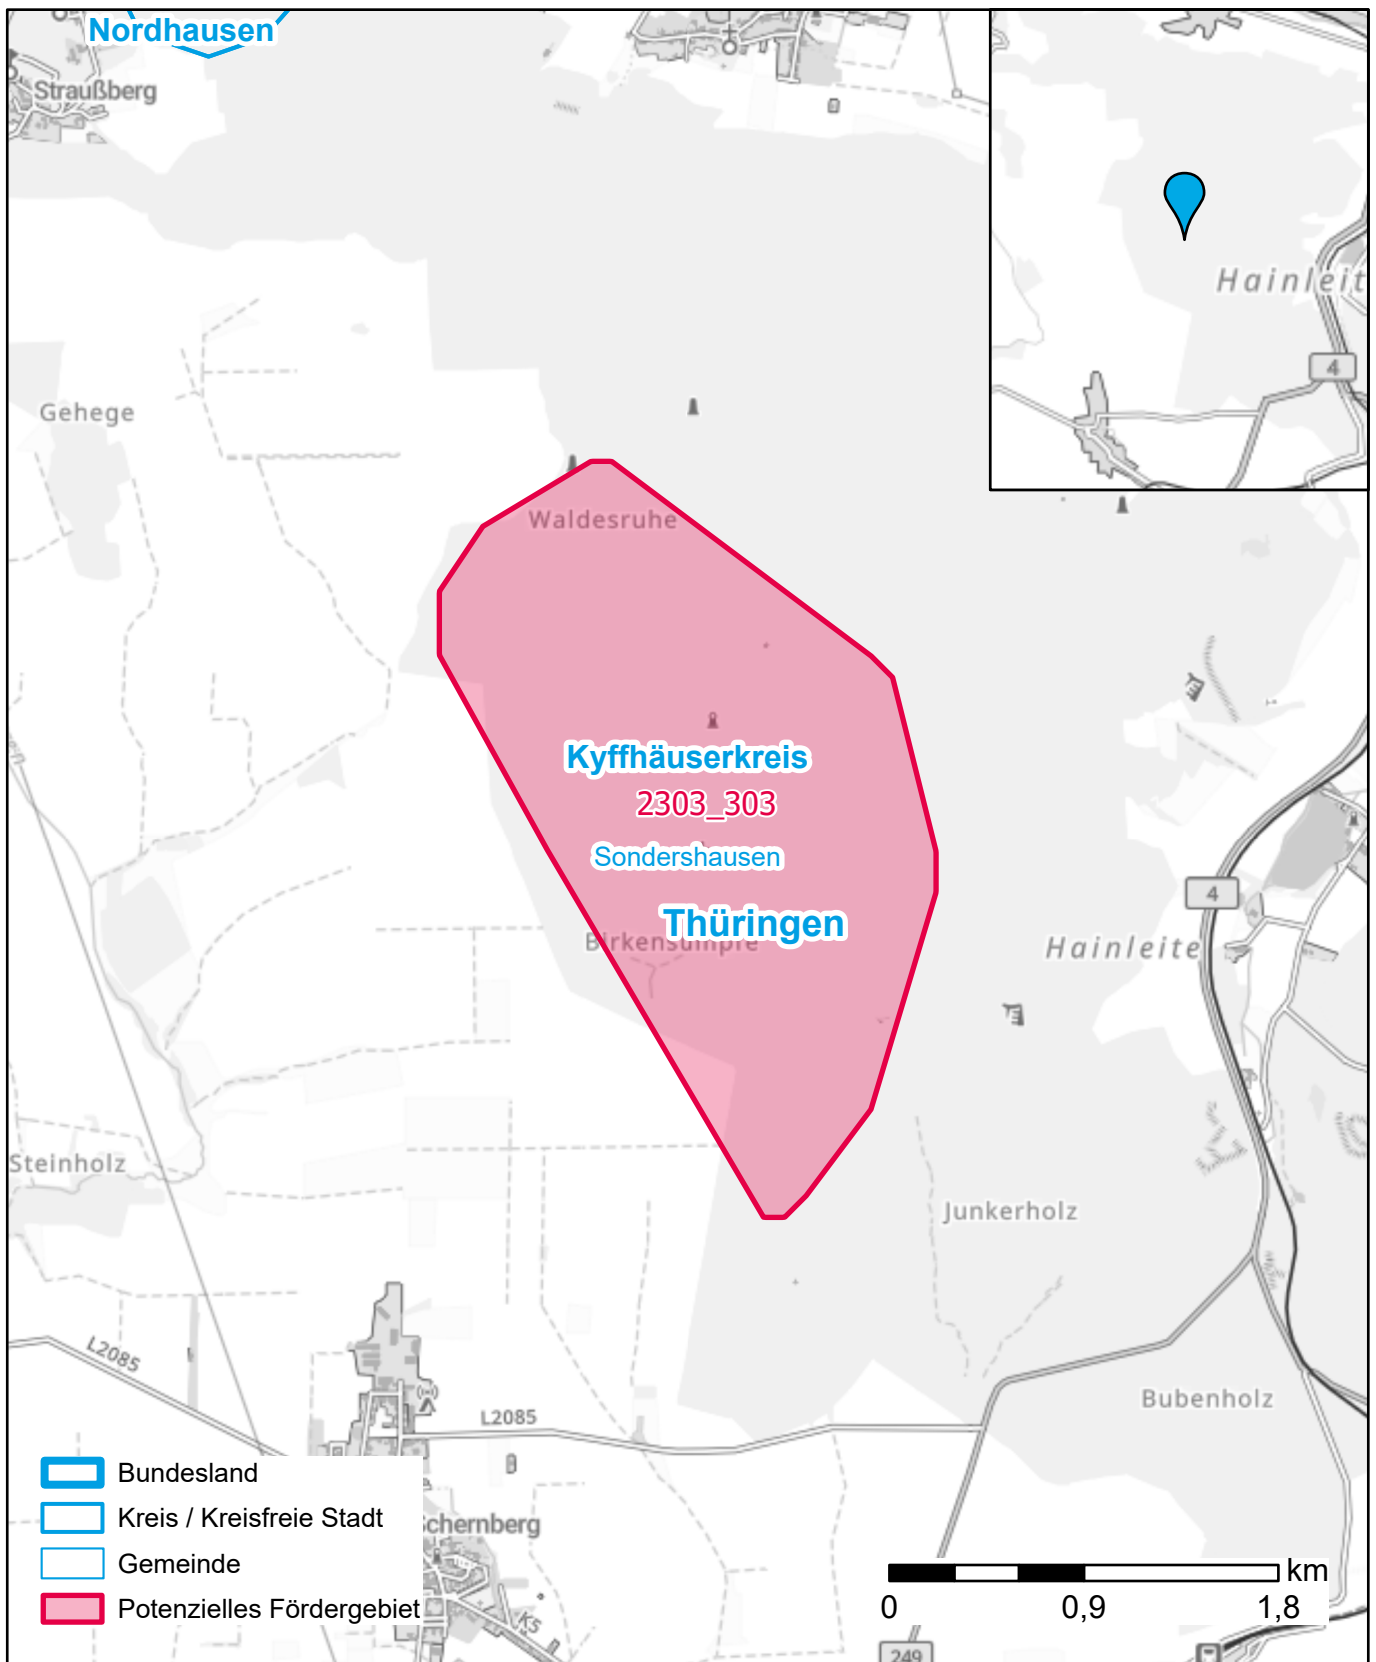

Markterkundungsverfahren zur Schließung weißer Flecken

Landkreis Kyffhäuserkreis, Stadt Sondershausen

Gebiets-ID: 2303_303

Darstellung: Planstand Juni 2023

Datenbasis: MIG April/Mai 2023

Hintergrundkarte: © GeoBasis-DE / BKG (2022)