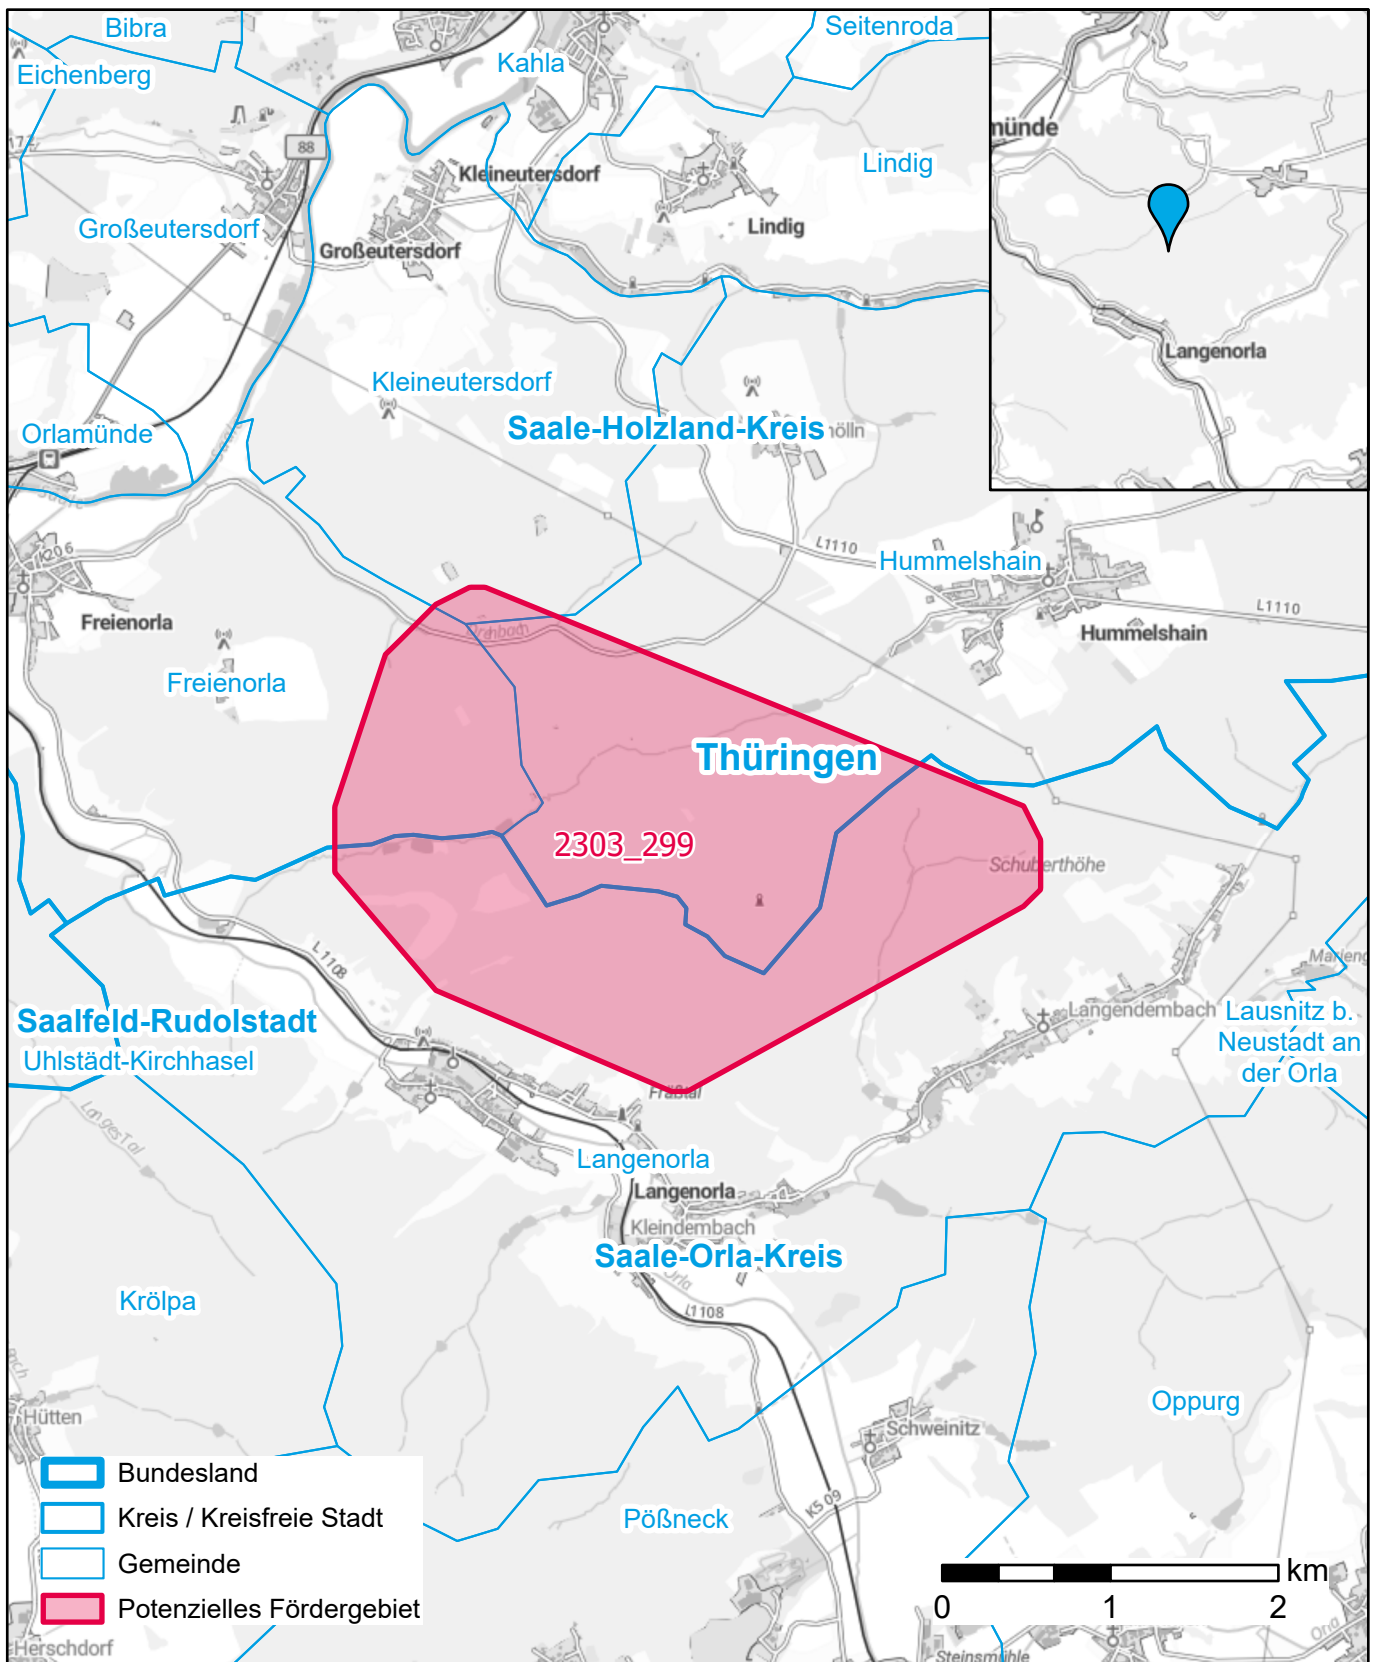

Markterkundungsverfahren zur Schließung weißer Flecken

Landkreis Saale-Holzland-Kreis, Landkreis Saale-Orla-Kreis, Gemeinde Freienorla, Gemeinde Hummelshain, Gemeinde Kleineutersdorf, Gemeinde Langenorla
Gebiets-ID: 2303_299

Darstellung: Planstand Juni 2023
Datenbasis: MIG April/Mai 2023
Hintergrundkarte: © GeoBasis-DE / BKG (2022)