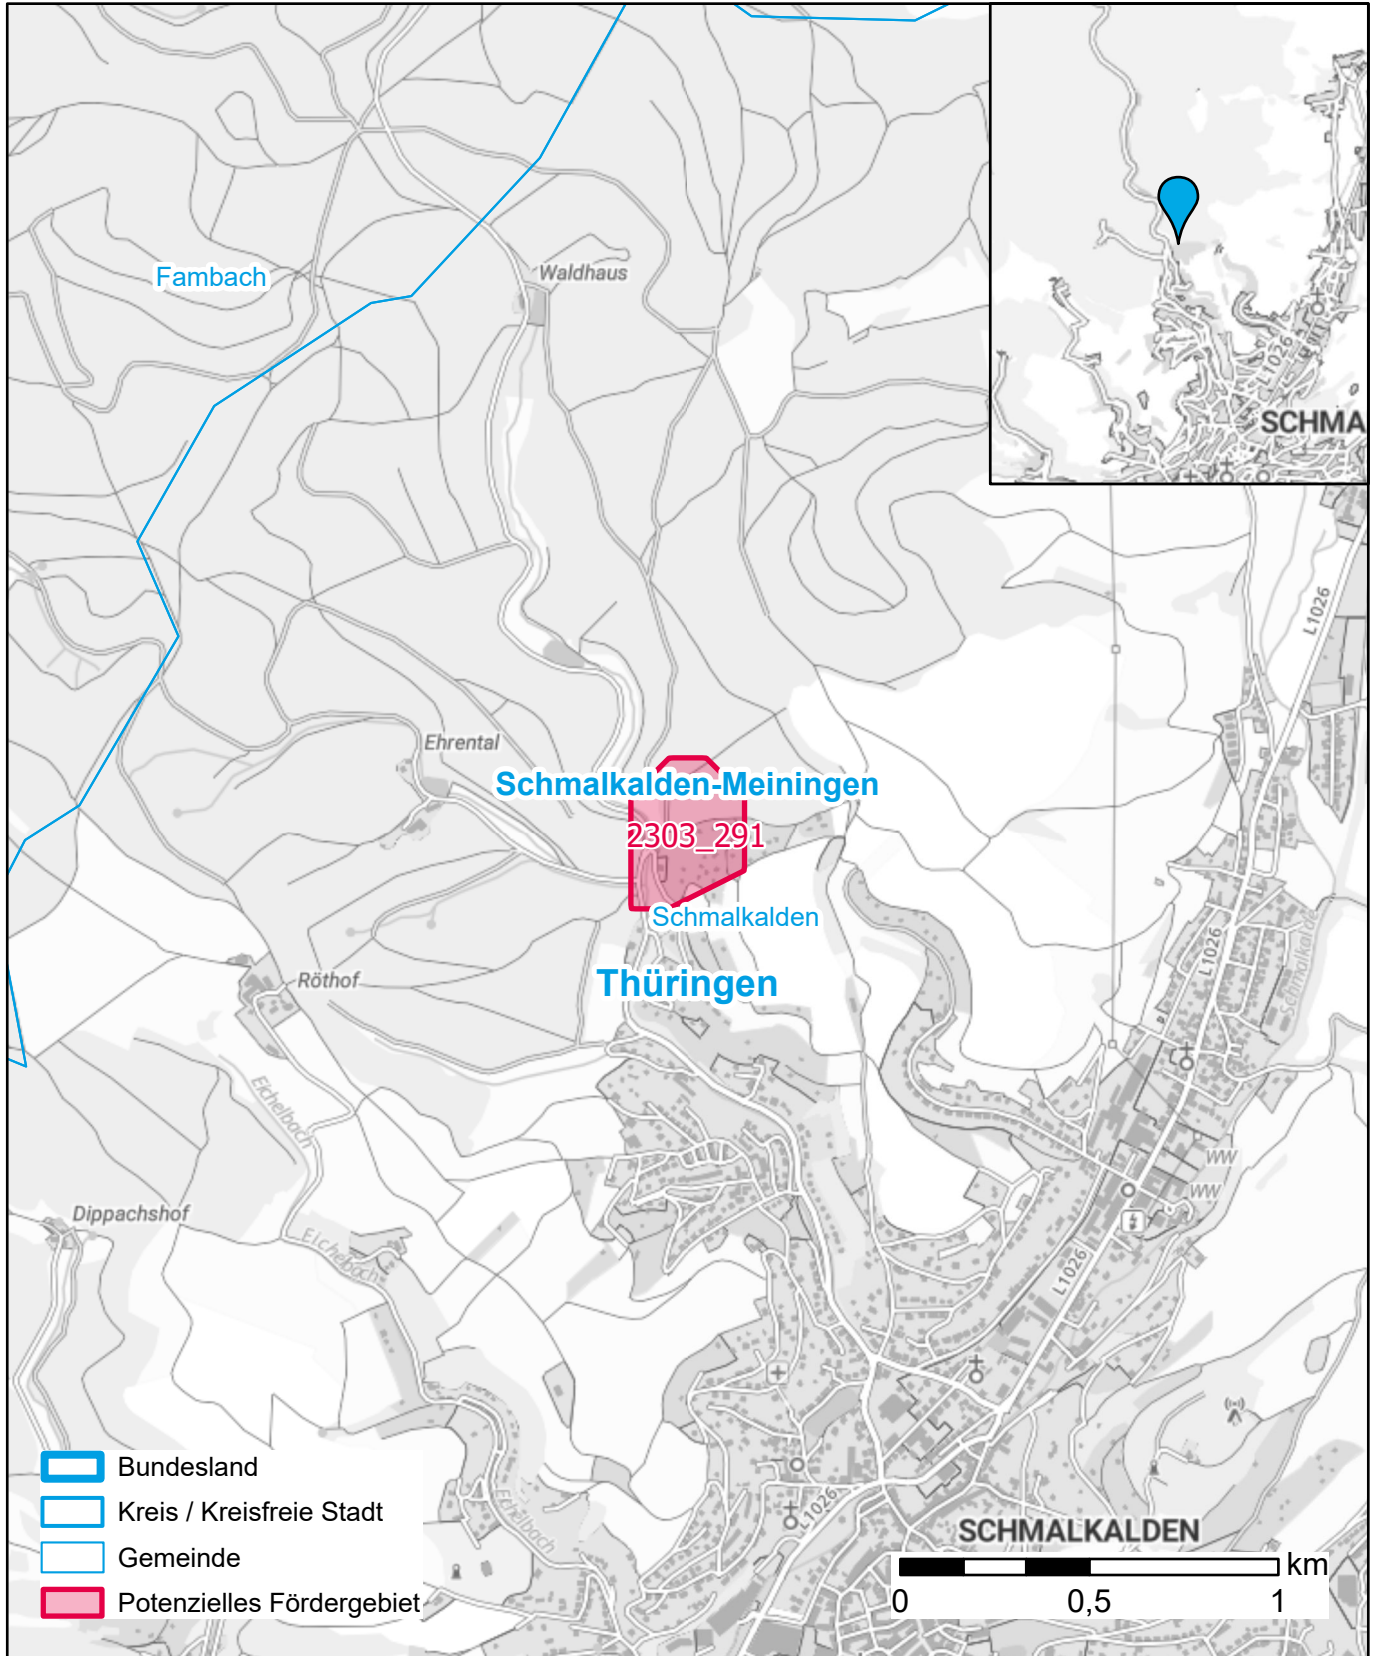

Markterkundungsverfahren zur Schließung weißer Flecken

Landkreis Schmalkalden-Meiningen, Stadt Schmalkalden

Gebiets-ID: 2303_291

Darstellung: Planstand Juni 2023

Datenbasis: MIG April/Mai 2023

Hintergrundkarte: © GeoBasis-DE / BKG (2022)