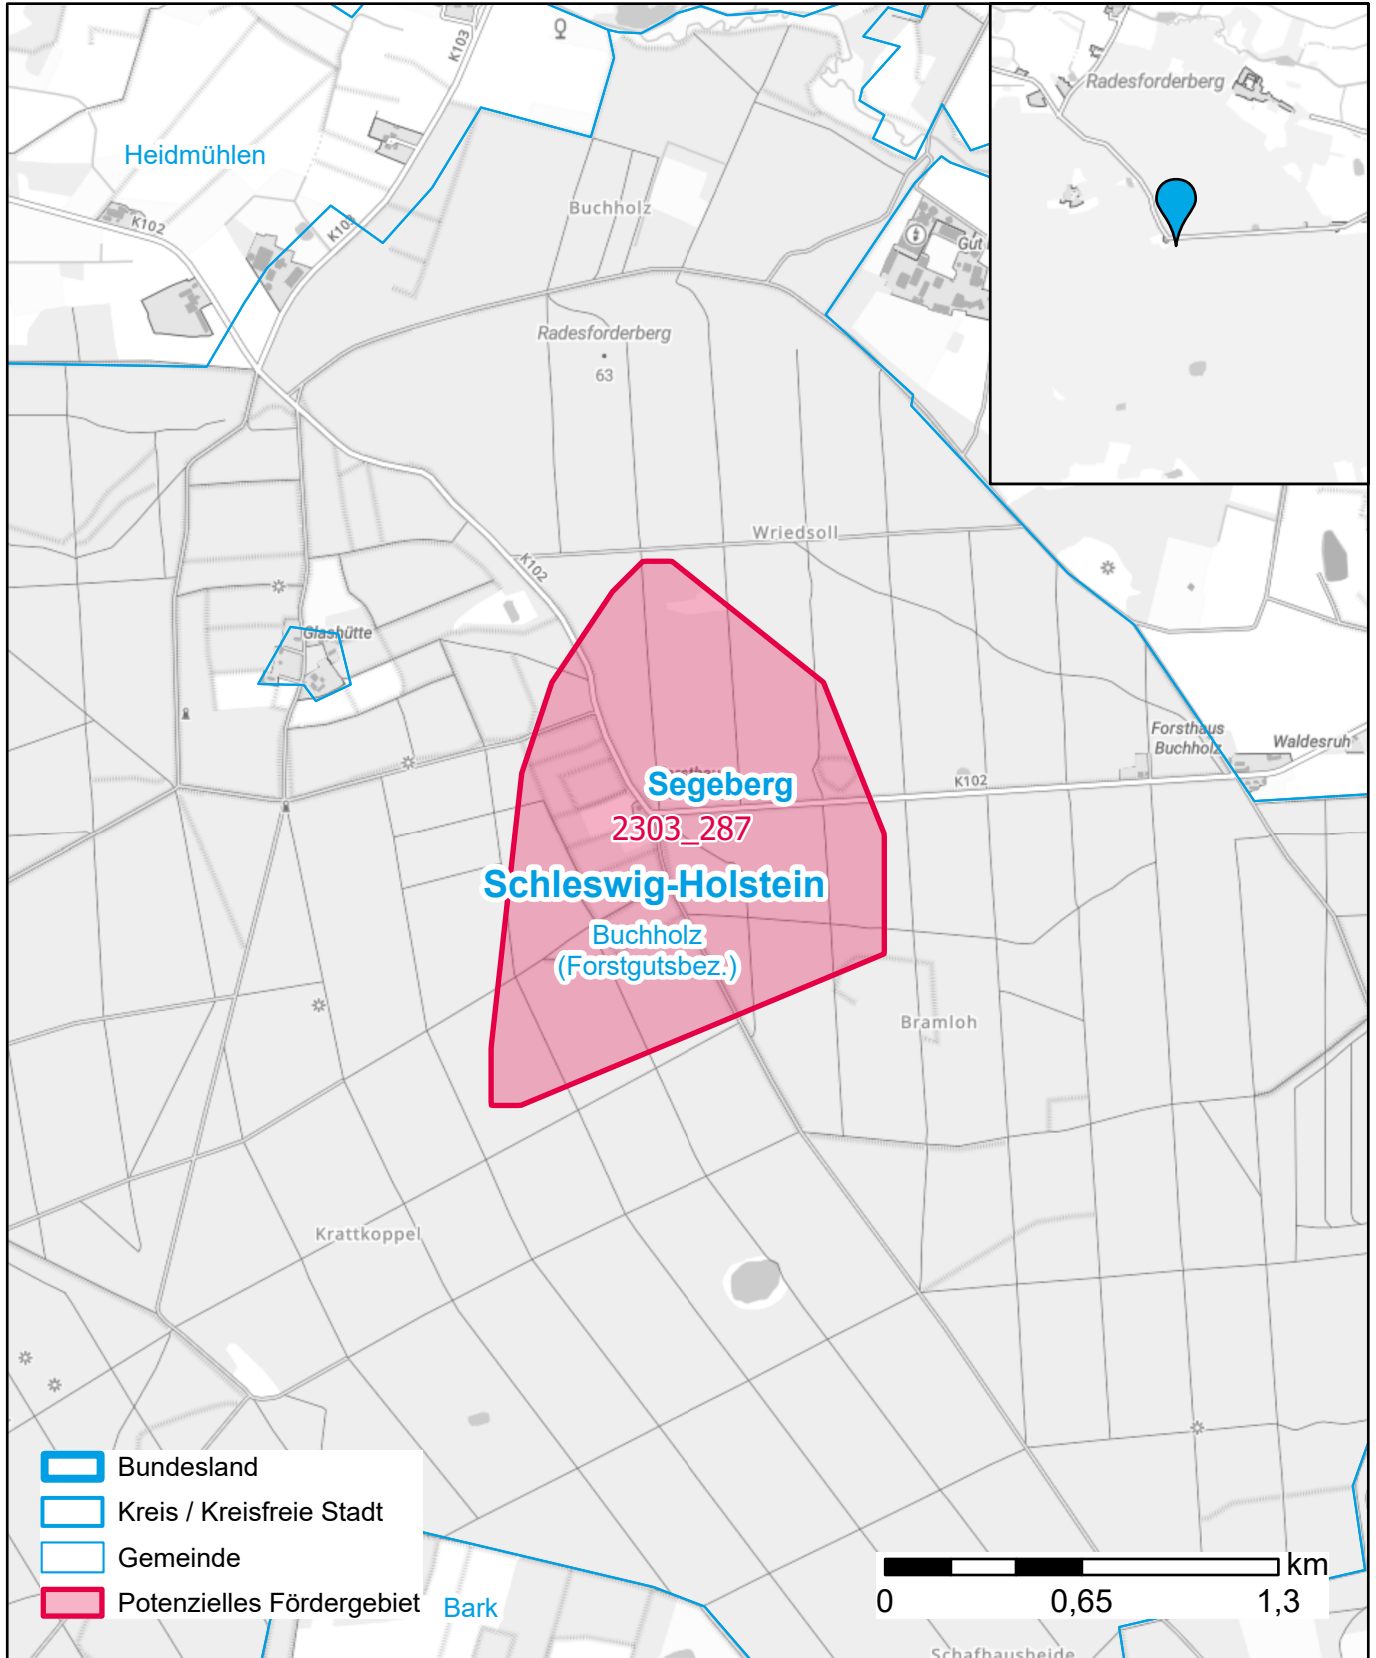

Markterkundungsverfahren zur Schließung weißer Flecken

Kreis Segeberg, Gemeindefreies Gebiet Buchholz (Forstgutsbez.)
Gebiets-ID: 2303_287

Darstellung: Planstand Juni 2023
Datenbasis: MIG April/Mai 2023
Hintergrundkarte: © GeoBasis-DE / BKG (2022)