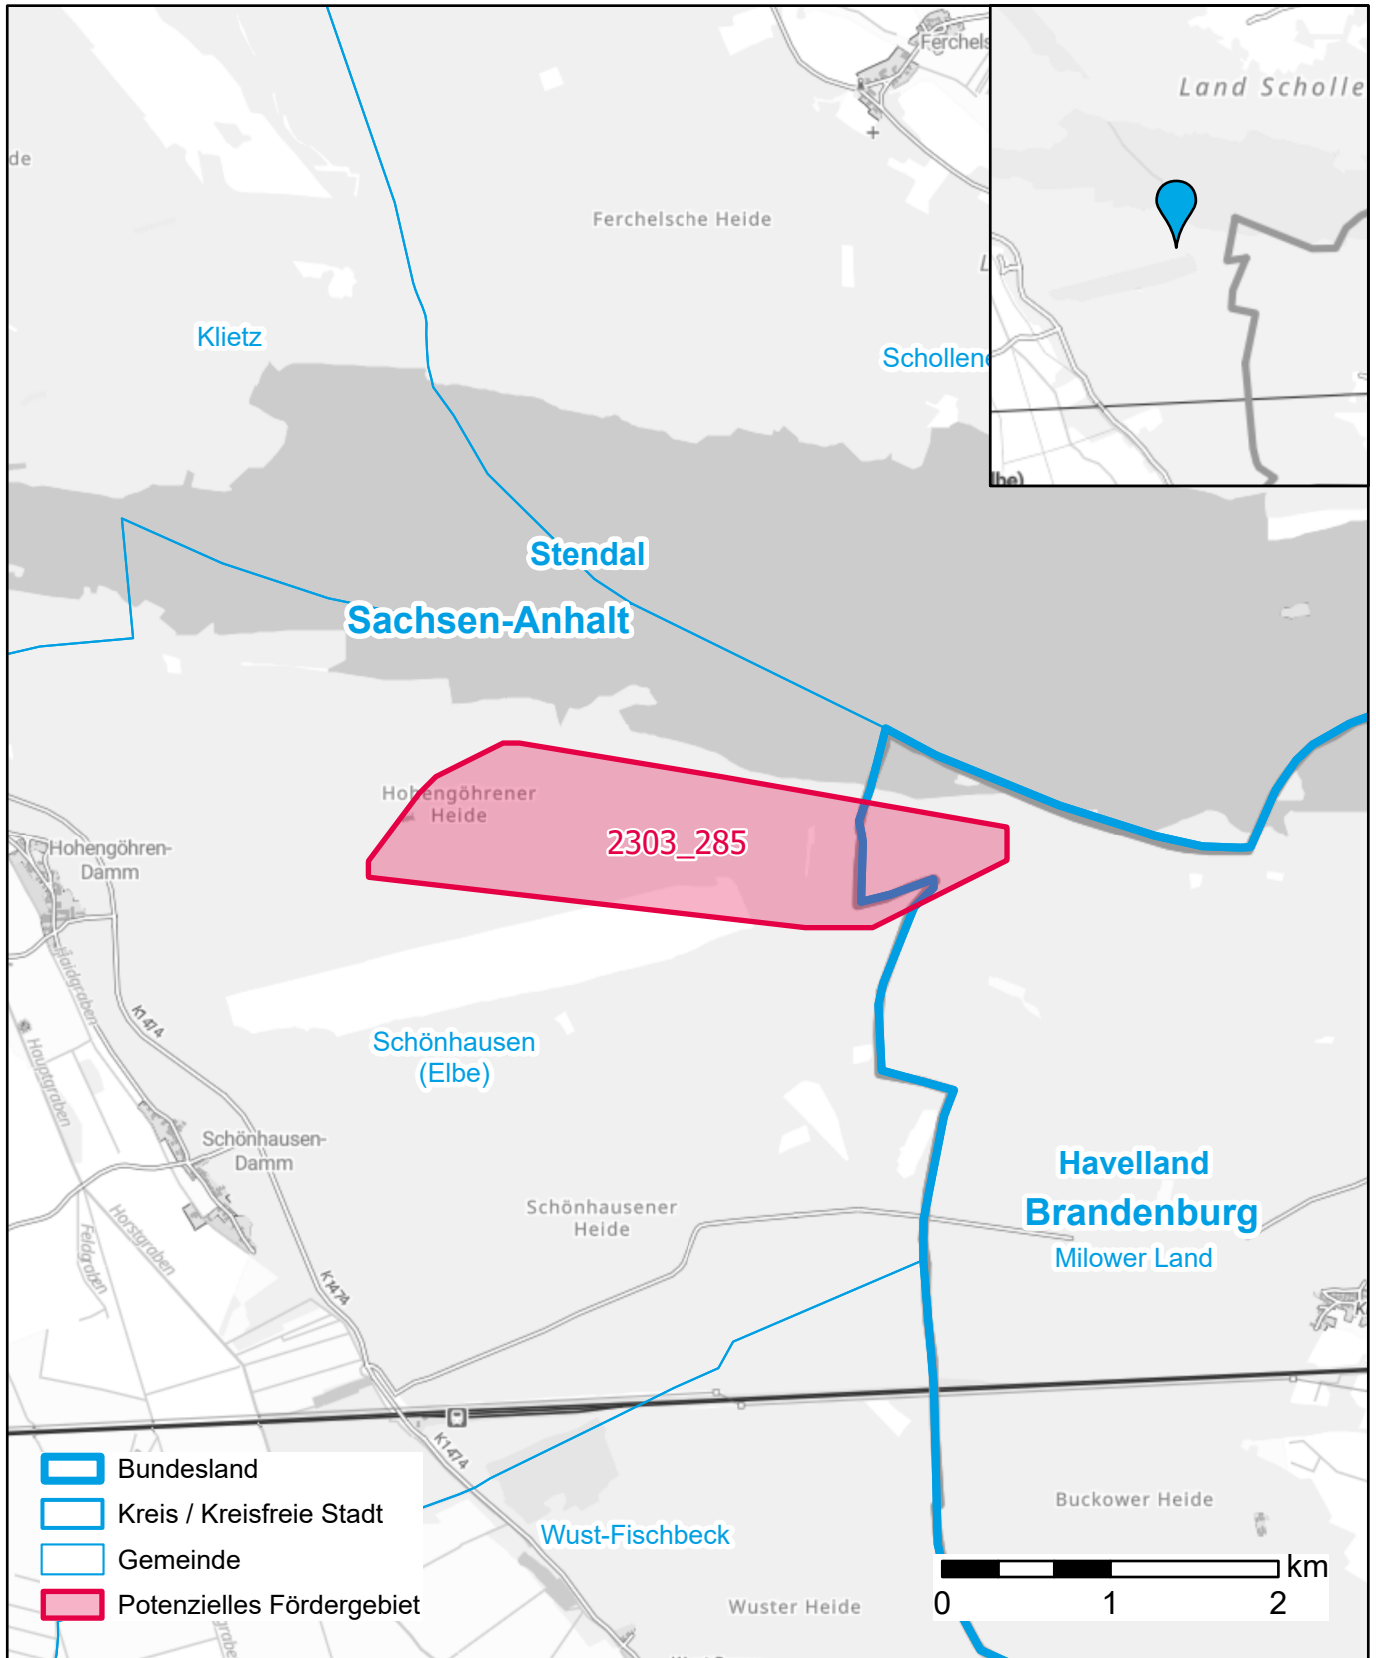

# Markterkundungsverfahren zur Schließung weißer Flecken

Landkreis Havelland, Landkreis Stendal, Gemeinde Milower Land, Gemeinde Schönhausen (Elbe)

Gebiets-ID: 2303\_285

Darstellung: Planstand Juni 2023  
Datenbasis: MIG April/Mai 2023  
Hintergrundkarte: © GeoBasis-DE / BKG (2022)