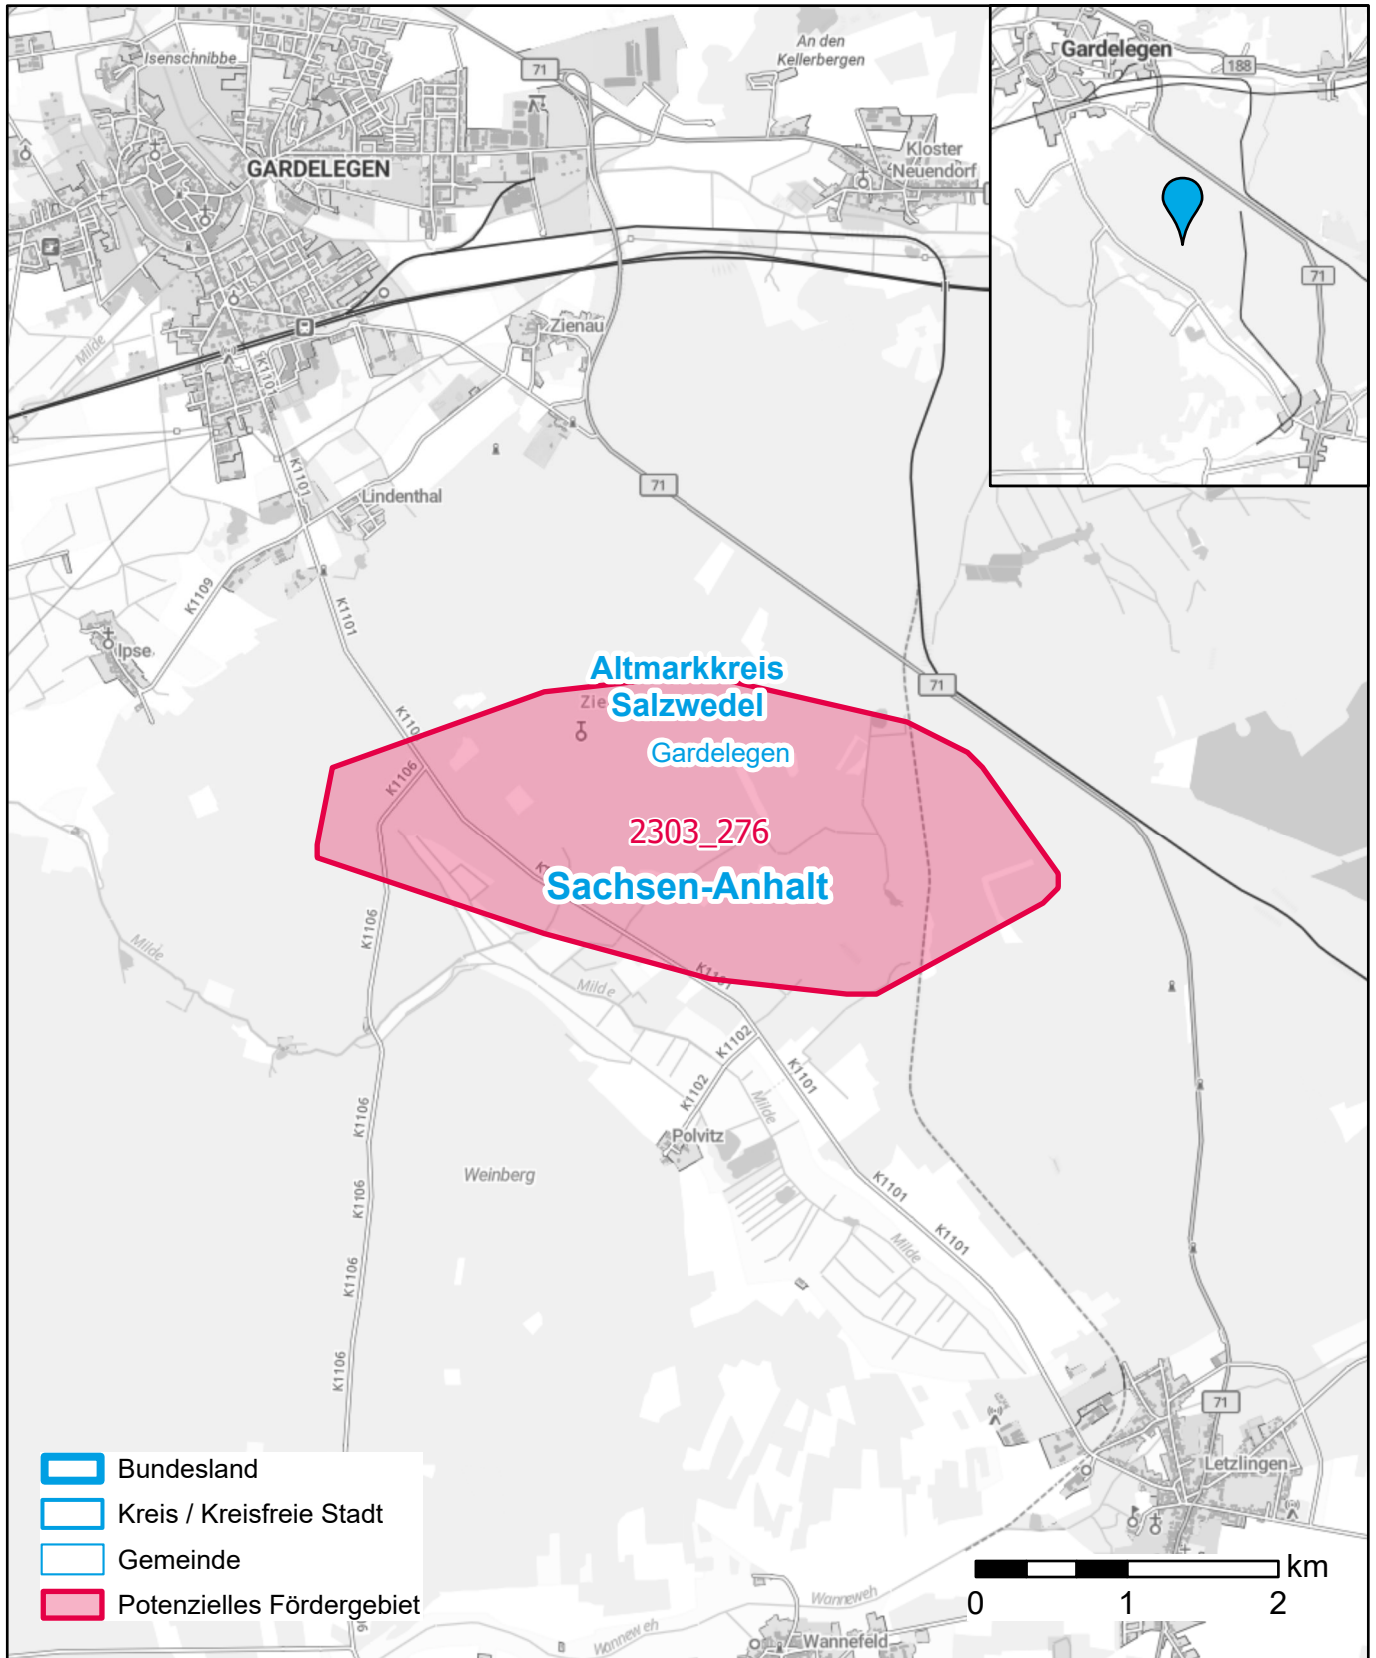

Markterkundungsverfahren zur Schließung weißer Flecken

Landkreis Altmarkkreis Salzwedel, Stadt Gardelegen

Gebiets-ID: 2303_276

Darstellung: Planstand Juni 2023
Datenbasis: MIG April/Mai 2023
Hintergrundkarte: © GeoBasis-DE / BKG (2022)