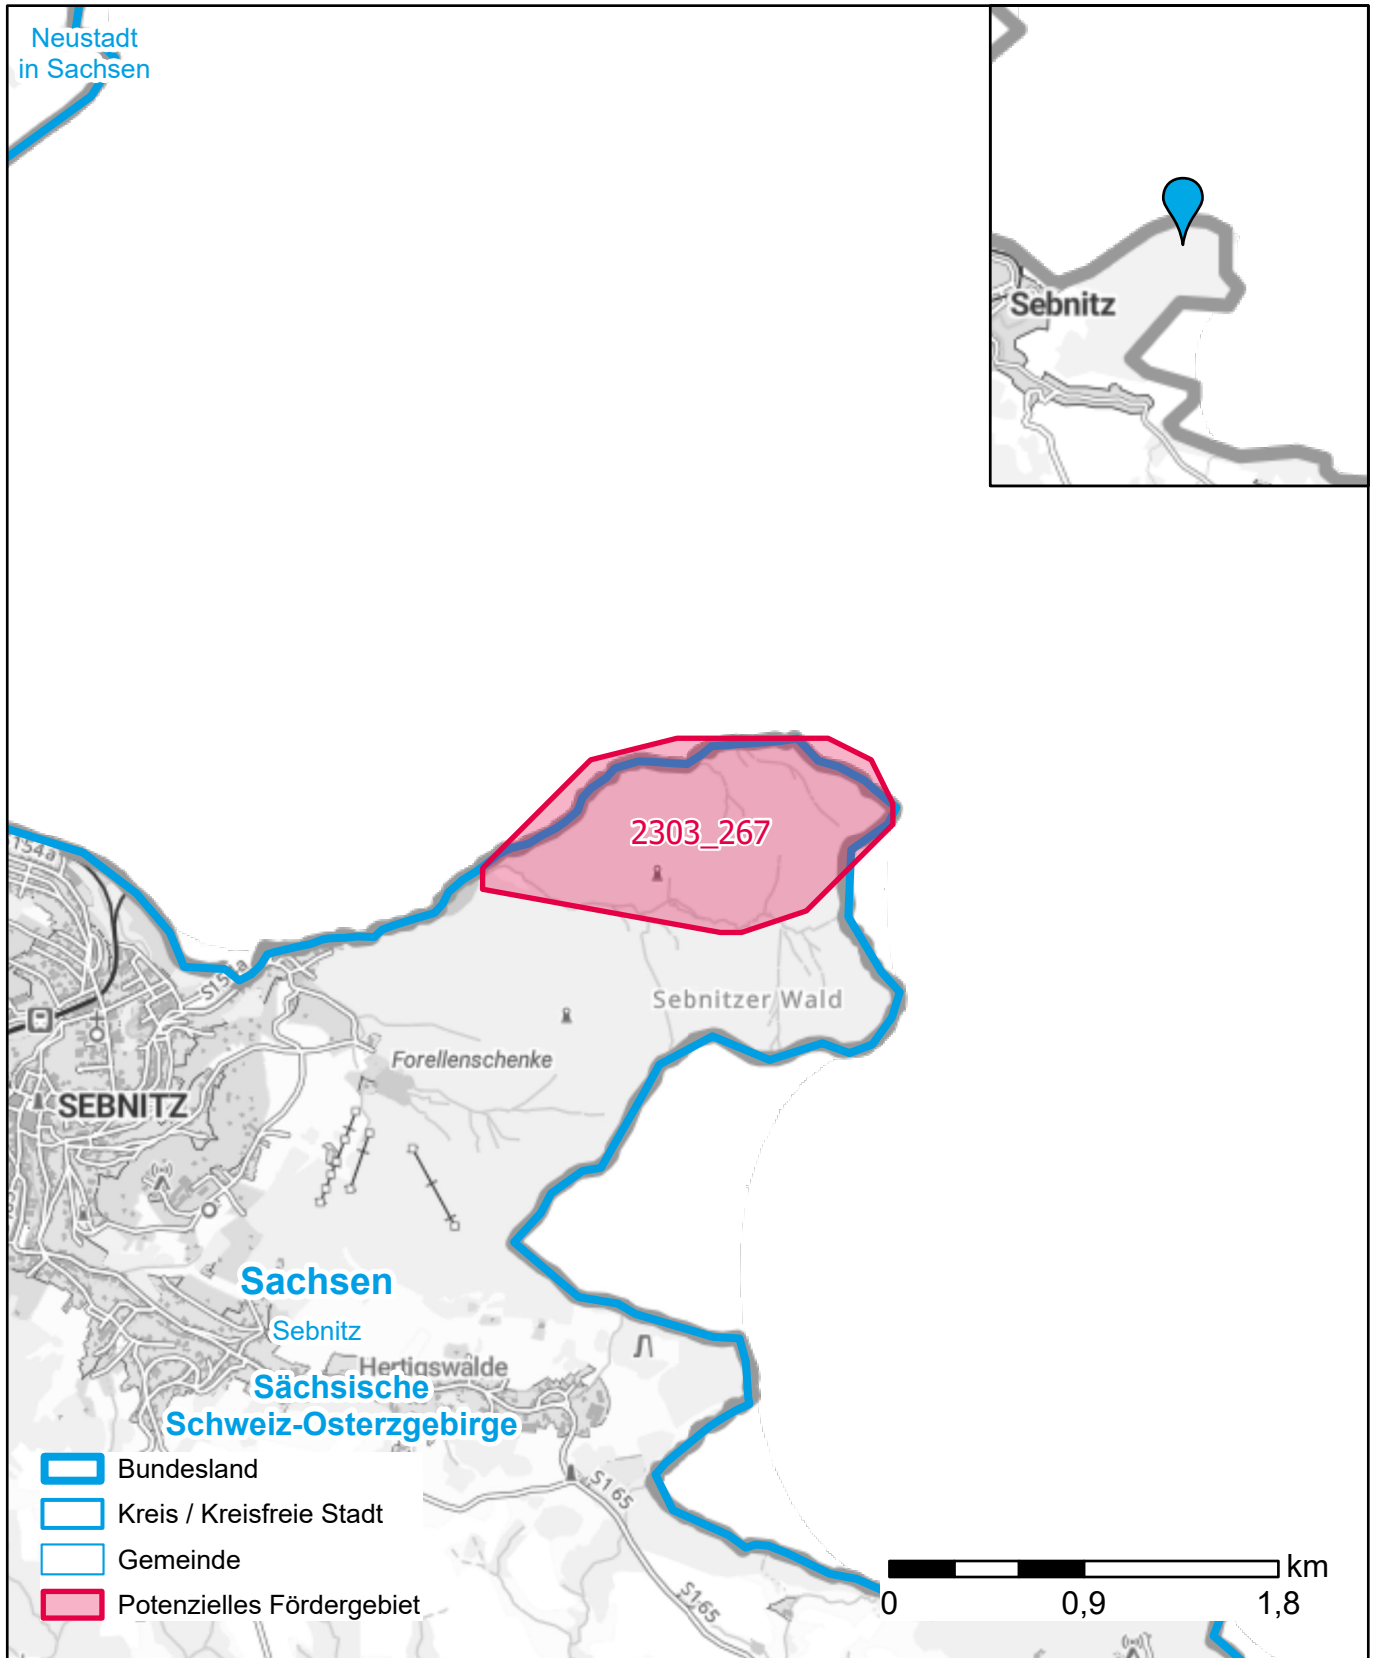

Markterkundungsverfahren zur Schließung weißer Flecken

Landkreis Sächsische Schweiz-Osterzgebirge, Stadt Sebnitz

Gebiets-ID: 2303_267

Darstellung: Planstand Juni 2023

Datenbasis: MIG April/Mai 2023

Hintergrundkarte: © GeoBasis-DE / BKG (2022)