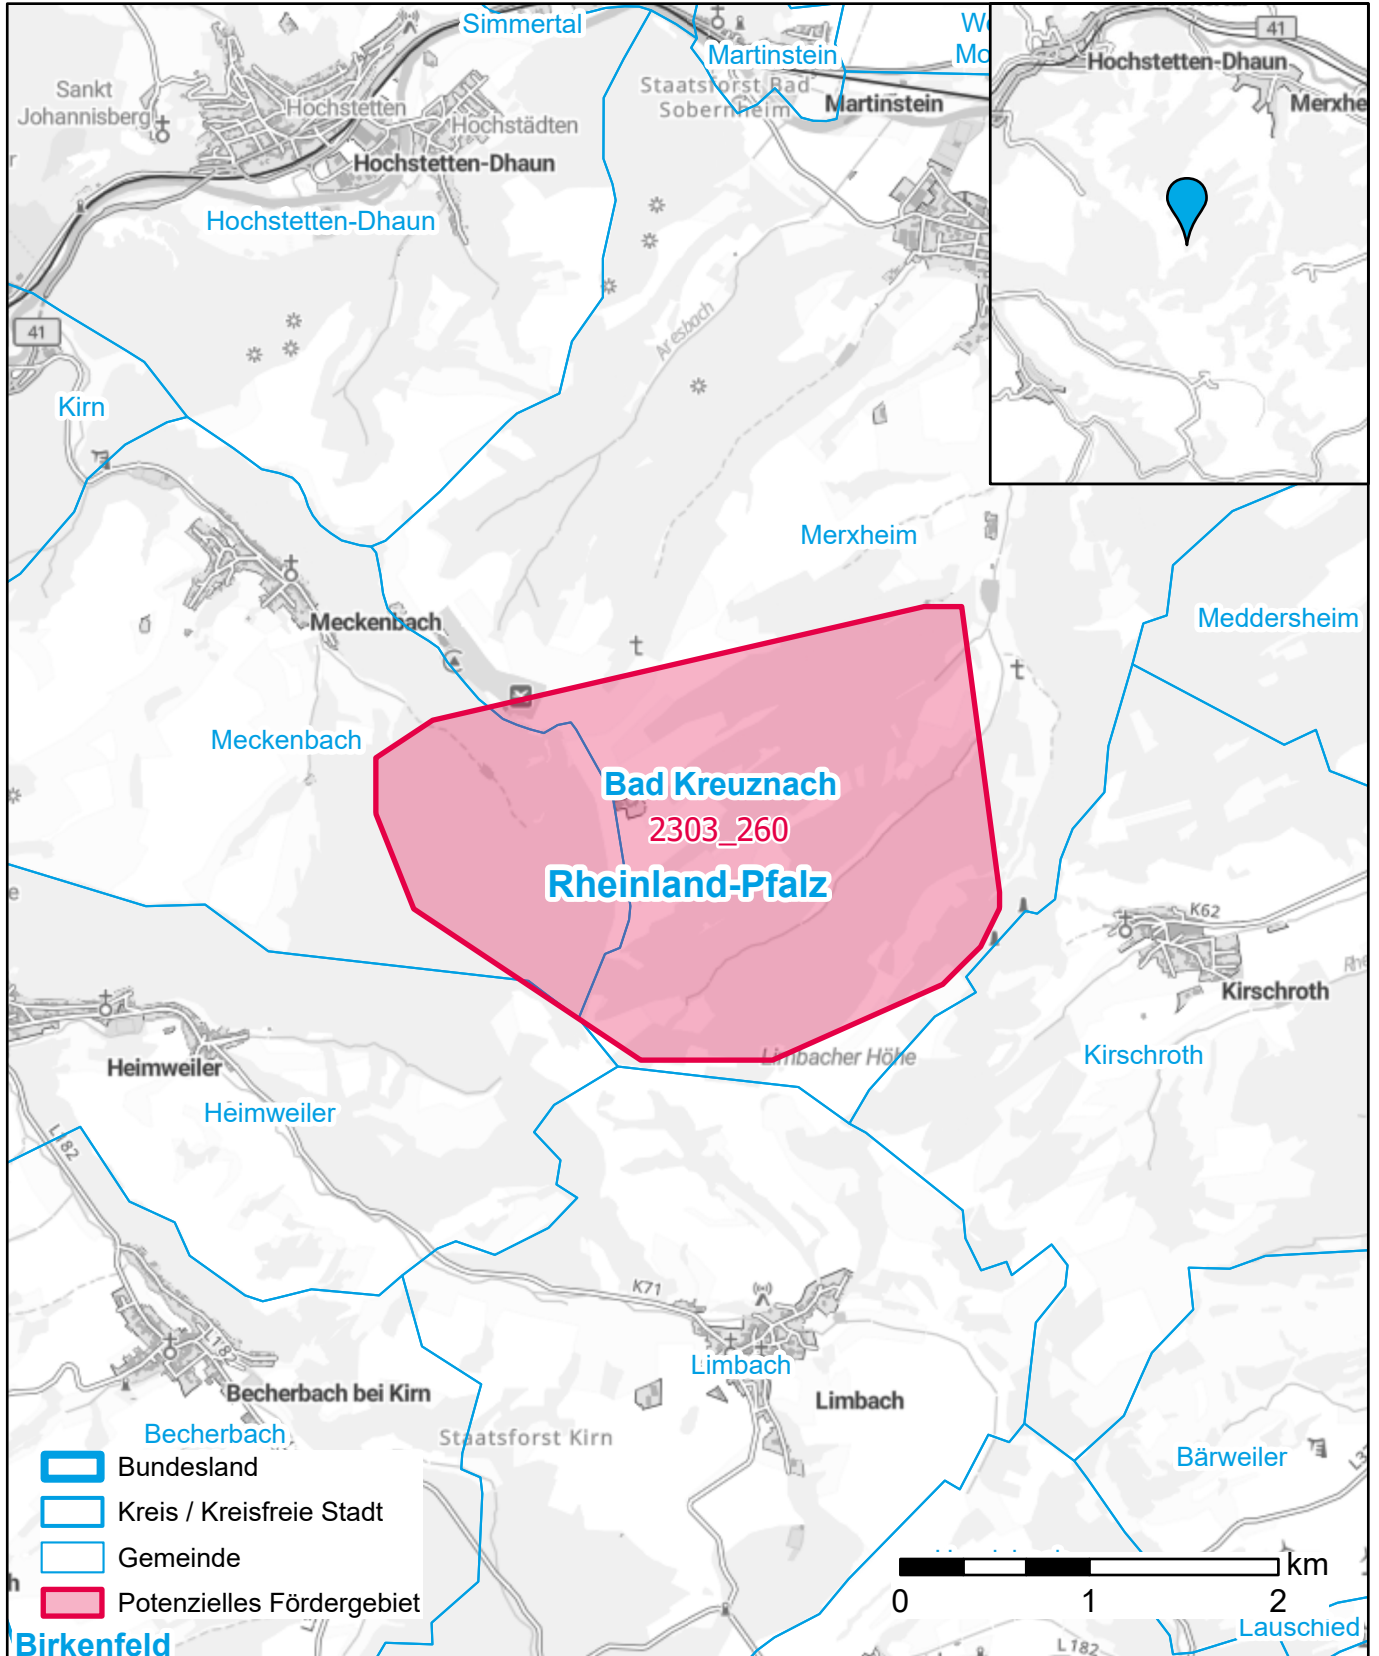

Markterkundungsverfahren zur Schließung weißer Flecken

Landkreis Bad Kreuznach, Gemeinde Heimweiler, Gemeinde Meckenbach, Gemeinde Merxheim

Gebiets-ID: 2303_260

Darstellung: Planstand Juni 2023
Datenbasis: MIG April/Mai 2023
Hintergrundkarte: © GeoBasis-DE / BKG (2022)