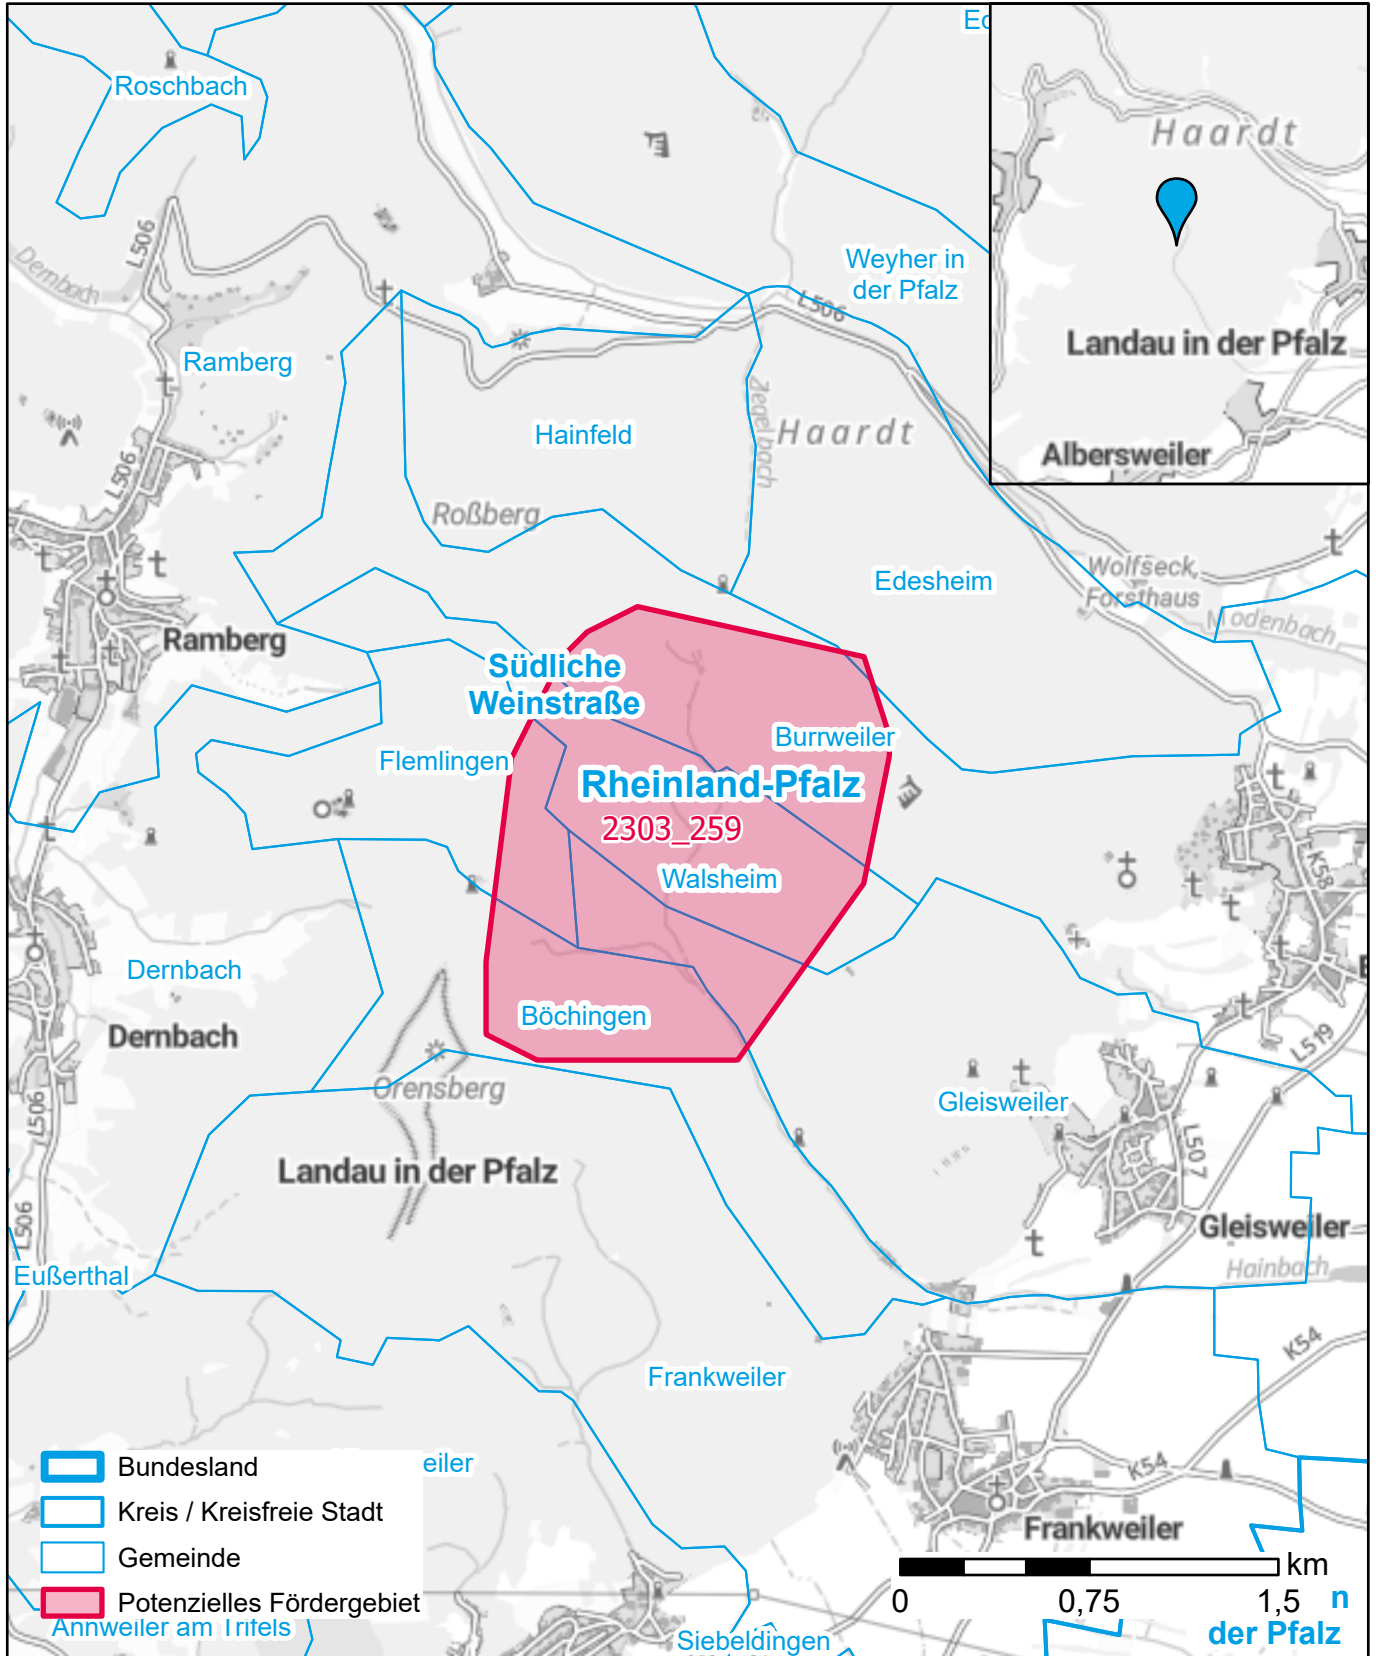

# Markterkundungsverfahren zur Schließung weißer Flecken

Landkreis Südliche Weinstraße, Gemeinde Burrweiler, Gemeinde Edesheim, Gemeinde Flemlingen, Gemeinde Gleisweiler, Gemeinde Böchingen, Gemeinde Walsheim  
Gebiets-ID: 2303\_259

Darstellung: Planstand Juni 2023  
Datenbasis: MIG April/Mai 2023  
Hintergrundkarte: © GeoBasis-DE / BKG (2022)