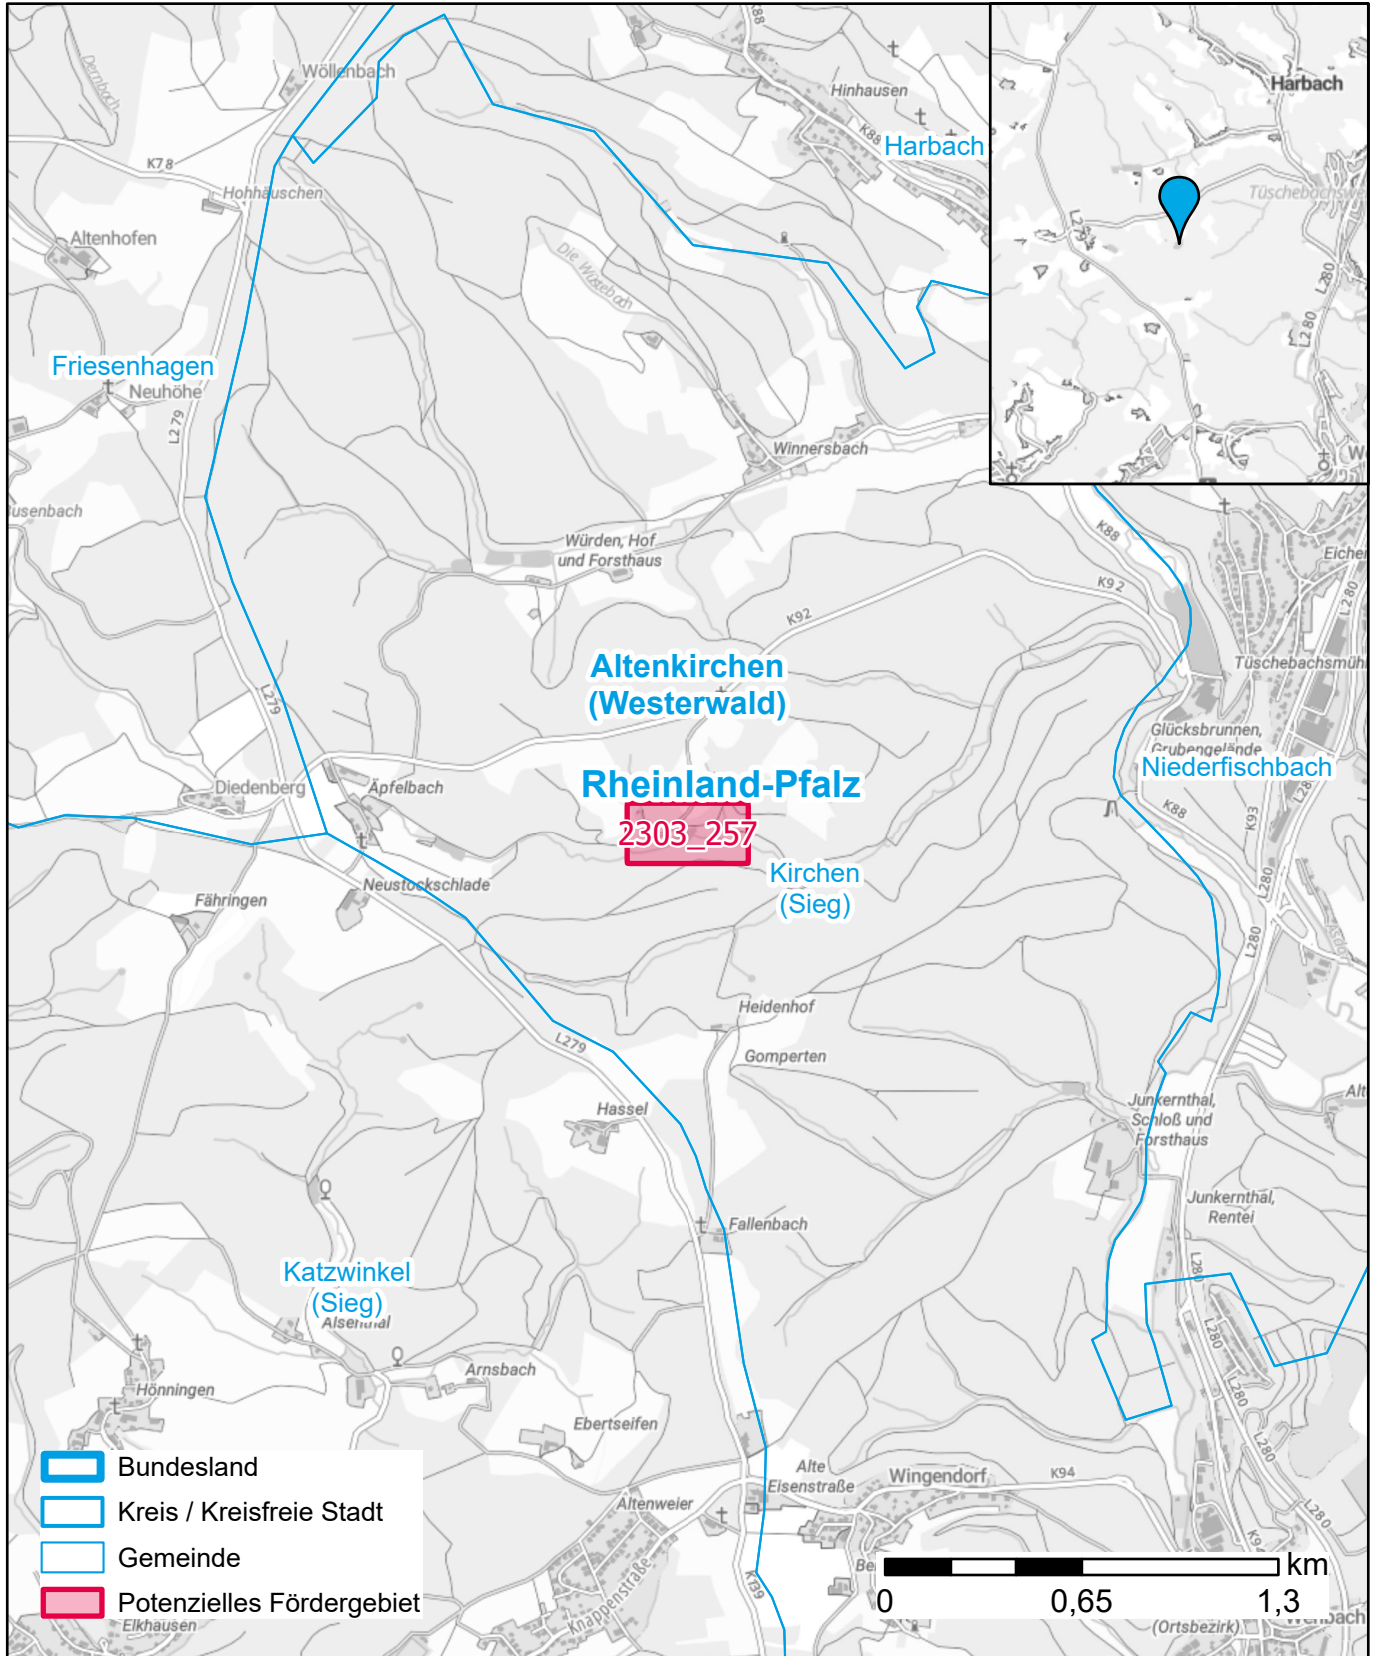

Markterkundungsverfahren zur Schließung weißer Flecken

Landkreis Altenkirchen (Westerwald), Stadt Kirchen (Sieg)

Gebiets-ID: 2303_257

Darstellung: Planstand Juni 2023

Datenbasis: MIG April/Mai 2023

Hintergrundkarte: © GeoBasis-DE / BKG (2022)