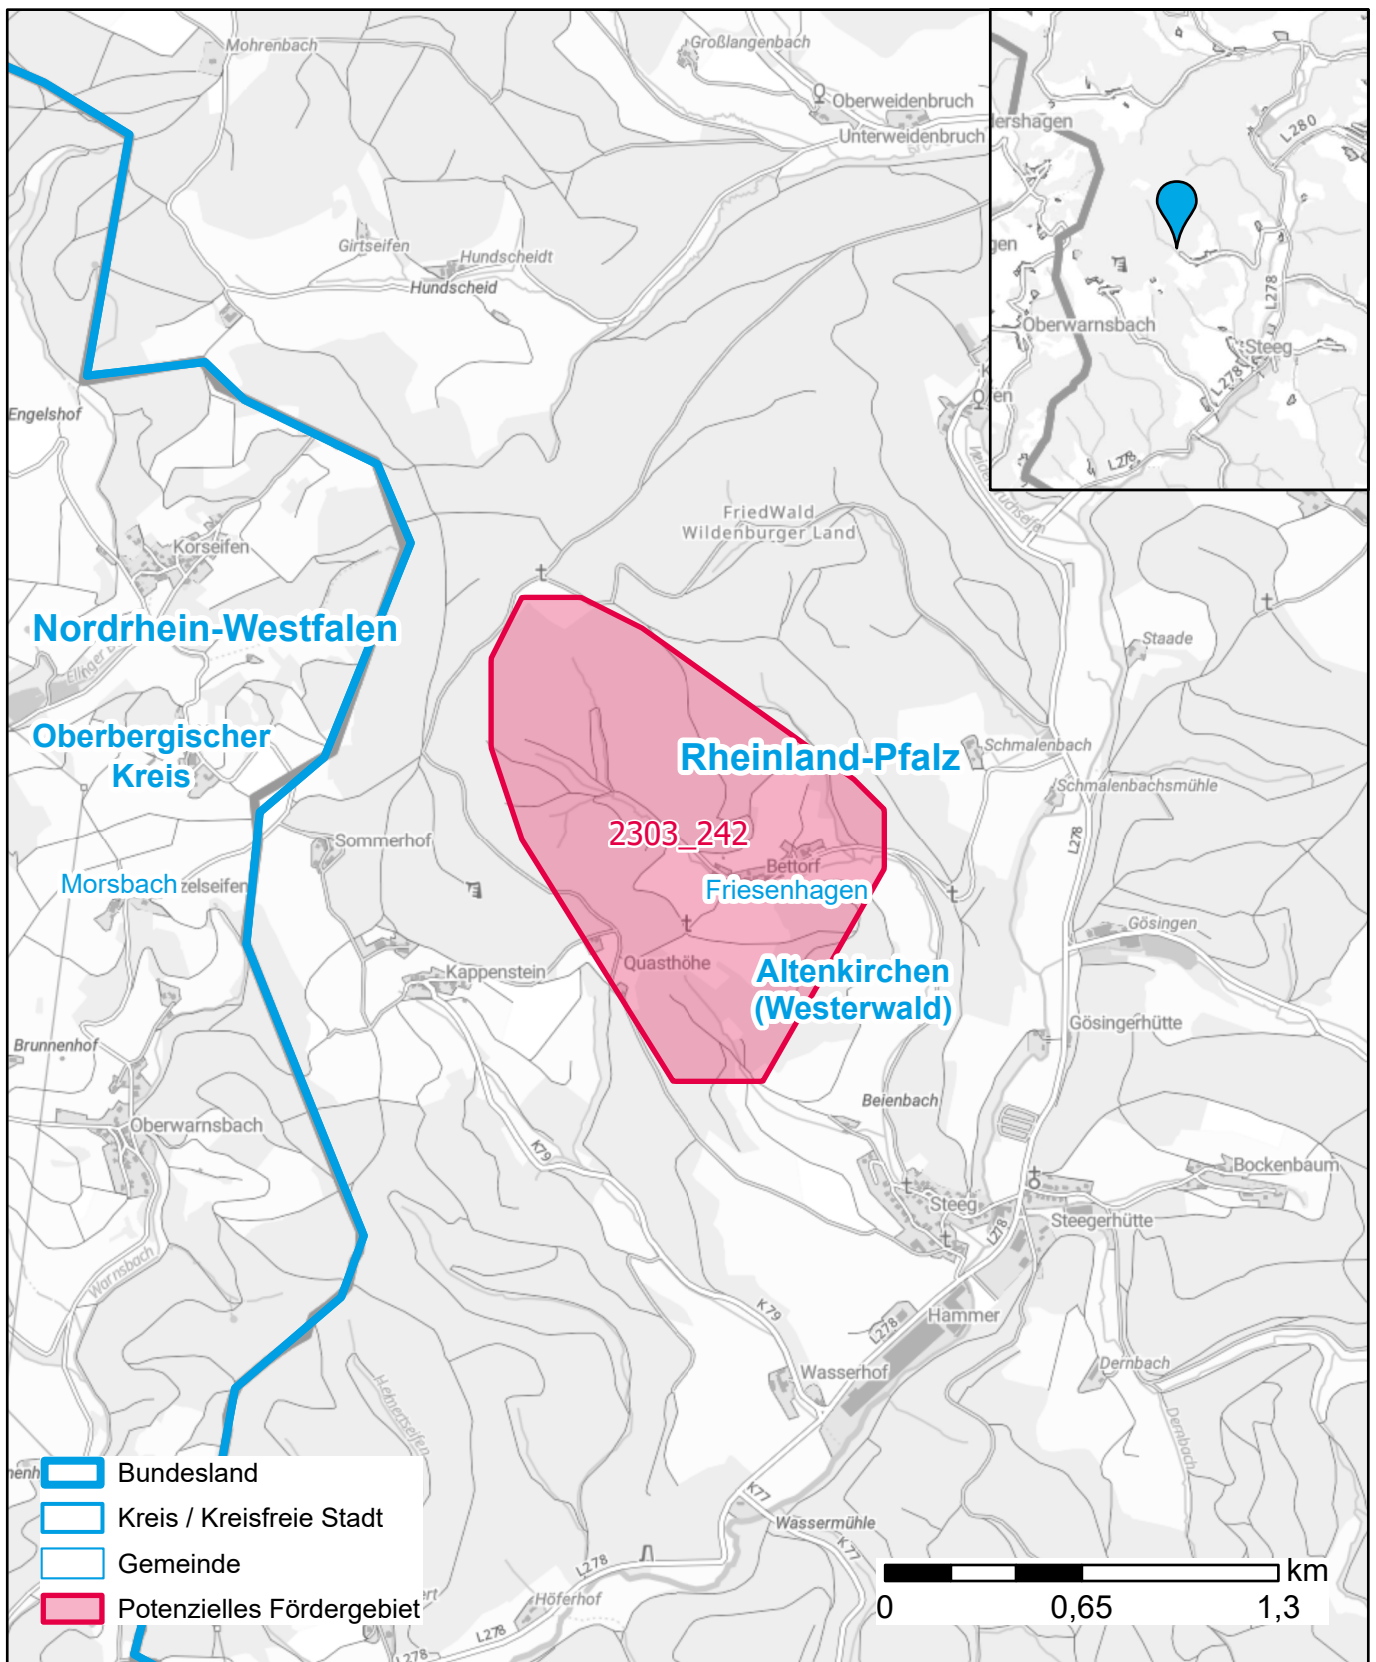

Markterkundungsverfahren zur Schließung weißer Flecken

Landkreis Altenkirchen (Westerwald), Gemeinde Friesenhagen

Gebiets-ID: 2303_242

Darstellung: Planstand Juni 2023

Datenbasis: MIG April/Mai 2023

Hintergrundkarte: © GeoBasis-DE / BKG (2022)