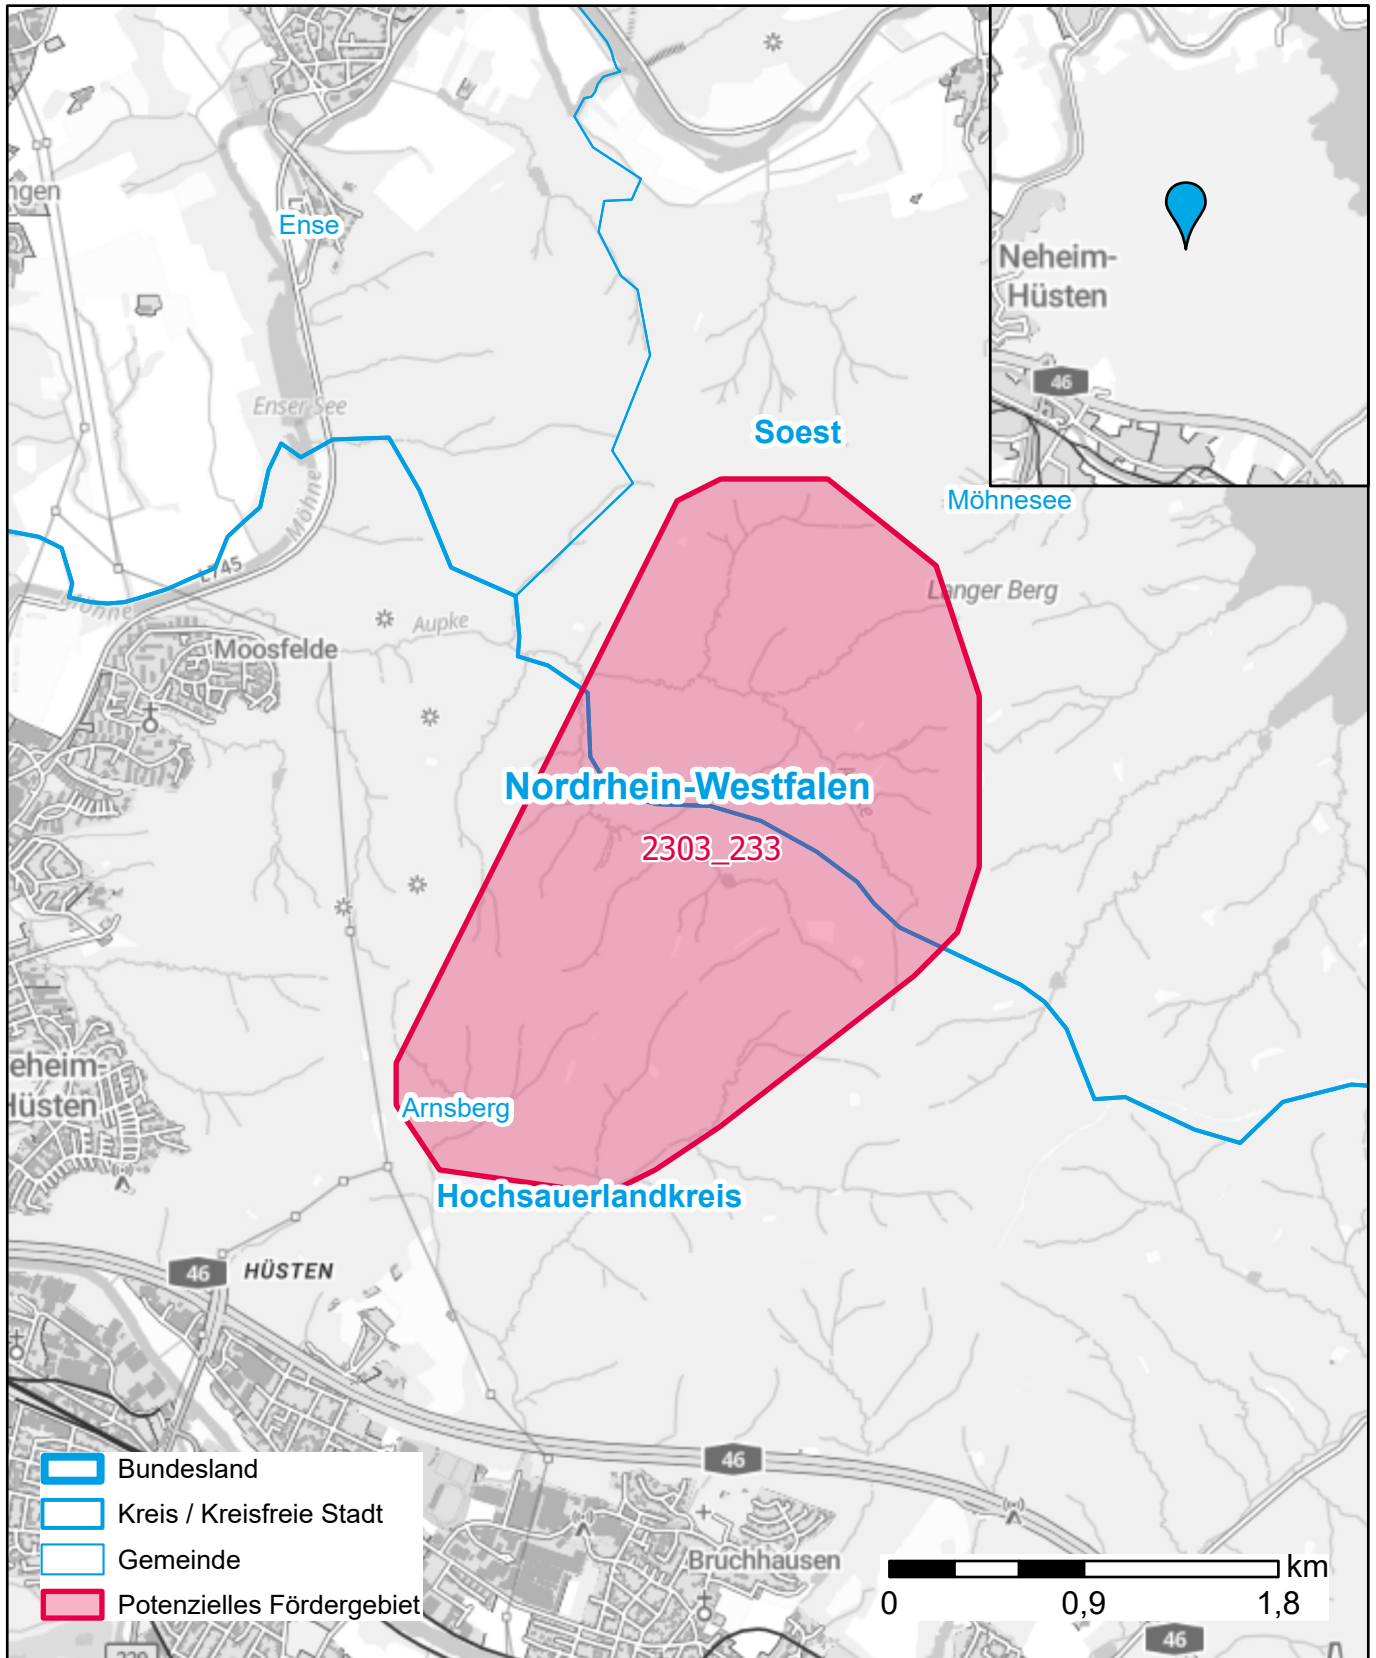

Markterkundungsverfahren zur Schließung weißer Flecken

Kreis Hochsauerlandkreis, Kreis Soest, Stadt Arnsberg, Gemeinde Möhnese
Gebiets-ID: 2303_233

Darstellung: Planstand Juni 2023
Datenbasis: MIG April/Mai 2023
Hintergrundkarte: © GeoBasis-DE / BKG (2022)