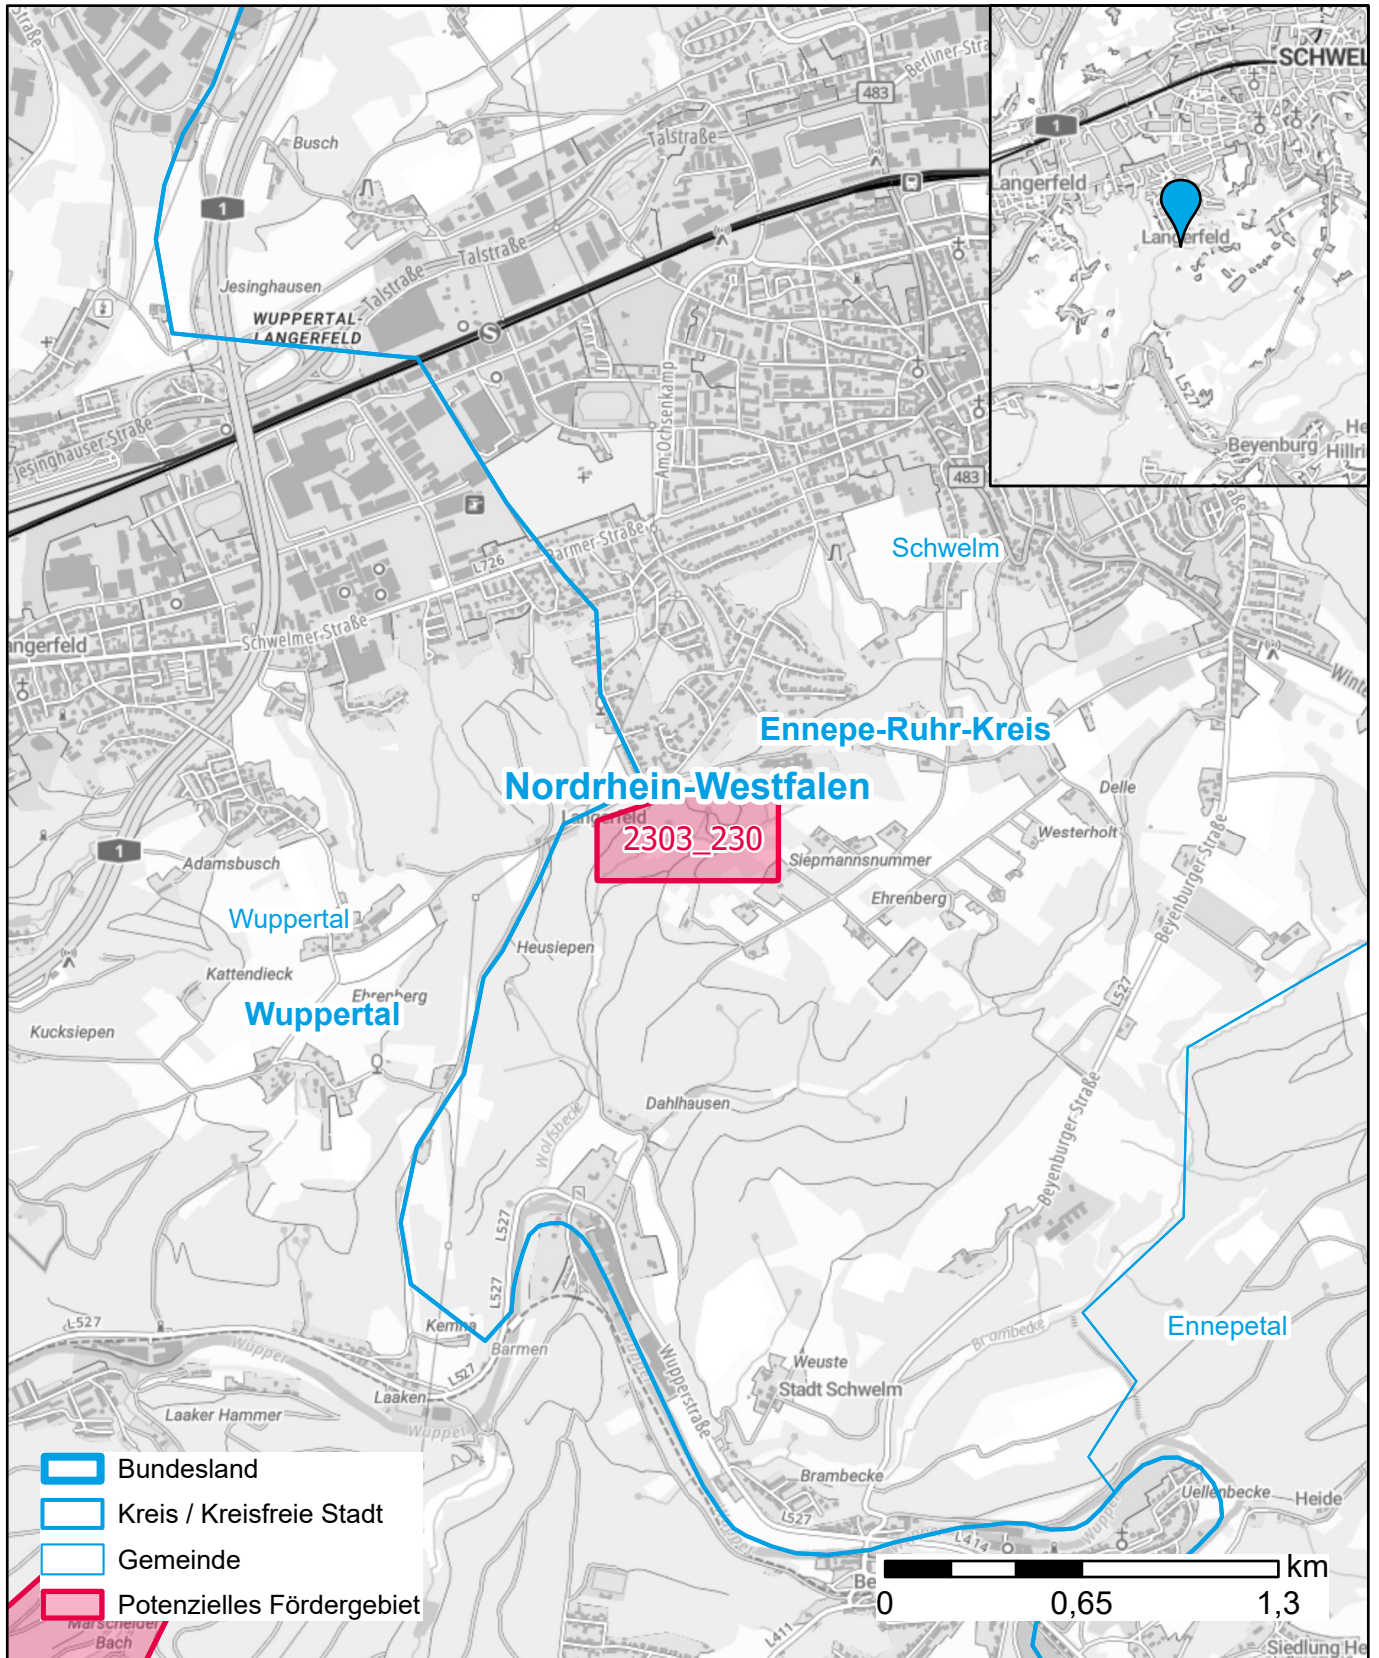

Markterkundungsverfahren zur Schließung weißer Flecken

Kreis Ennepe-Ruhr-Kreis, Stadt Schwelm

Gebiets-ID: 2303_230

Darstellung: Planstand Juni 2023

Datenbasis: MIG April/Mai 2023

Hintergrundkarte: © GeoBasis-DE / BKG (2022)