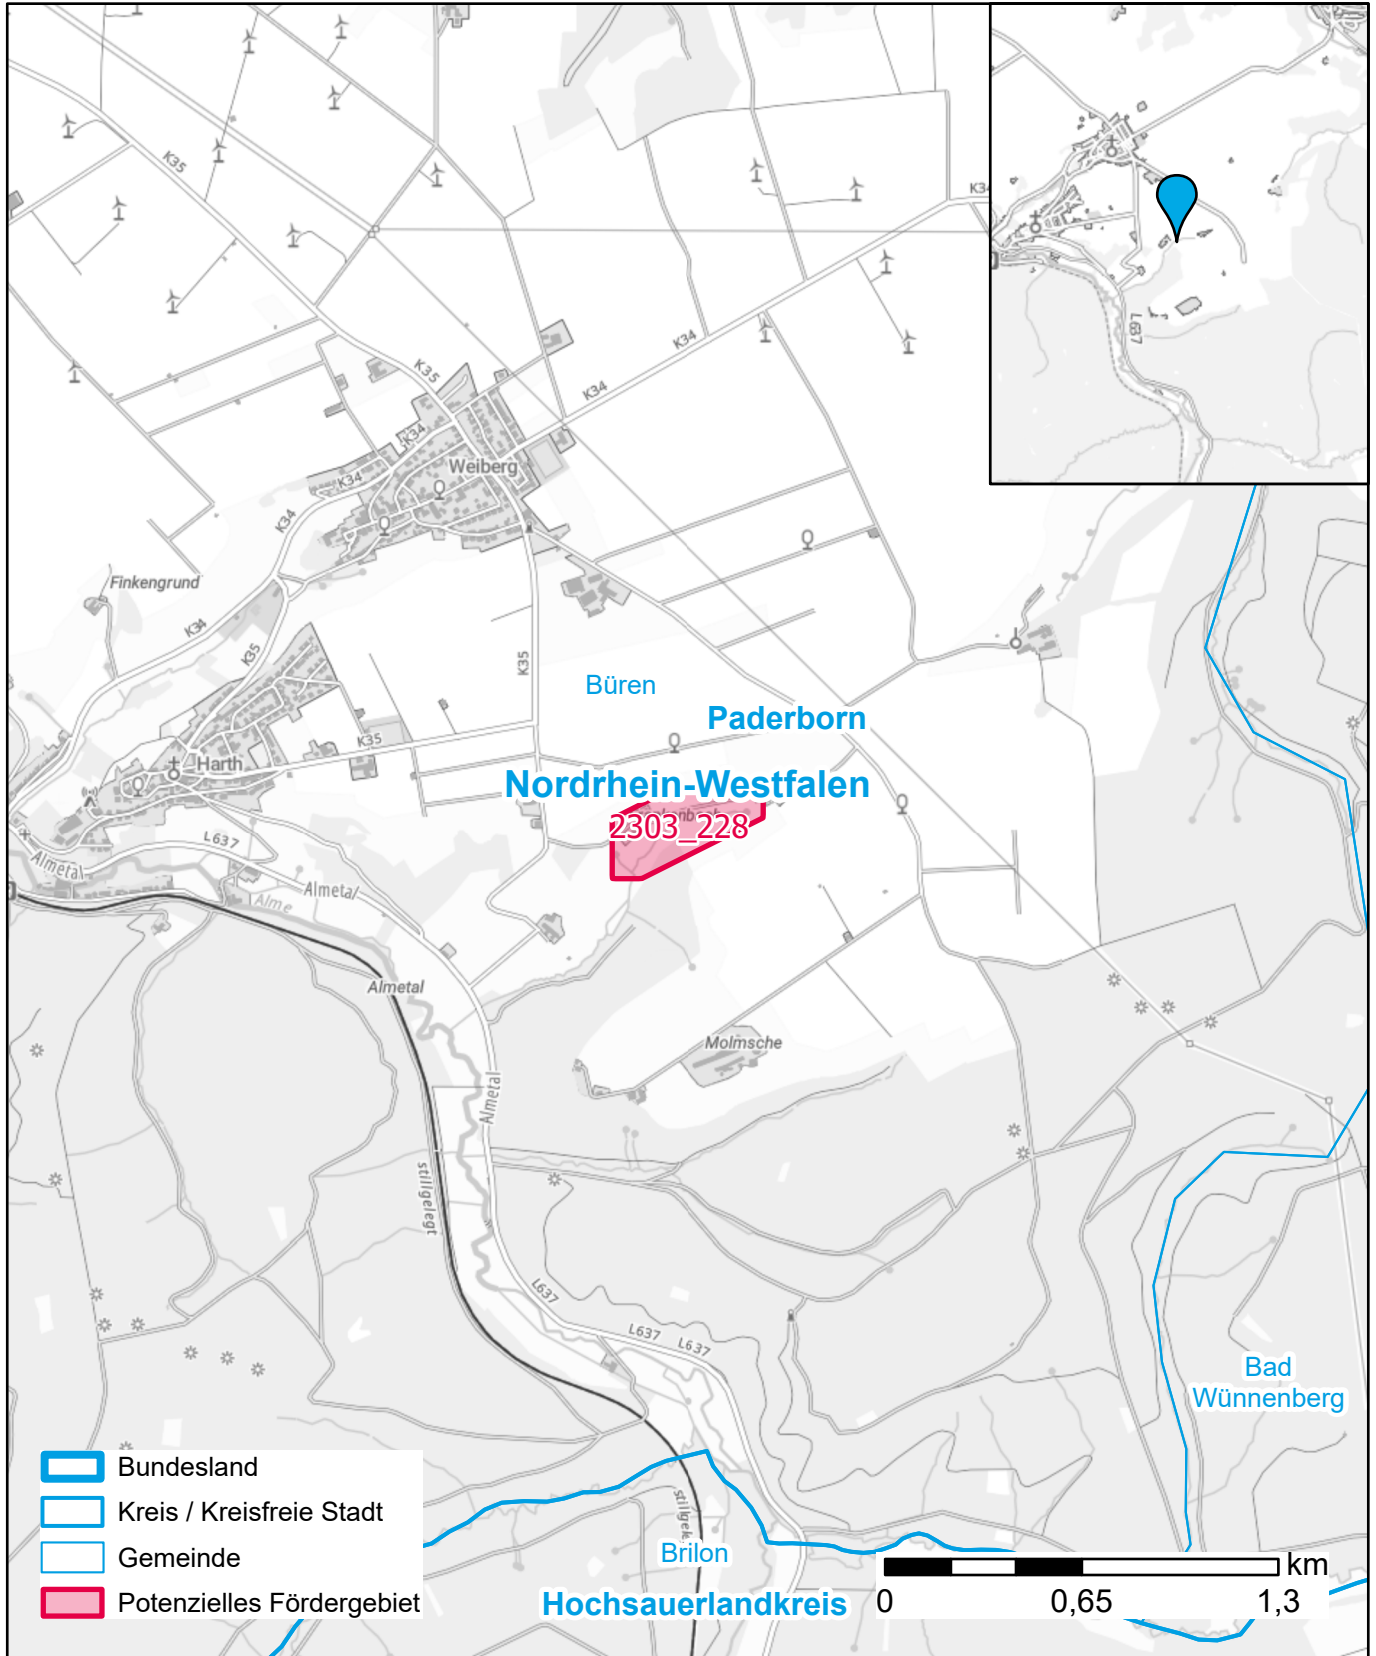

# Markterkundungsverfahren zur Schließung weißer Flecken

Kreis Paderborn, Stadt Büren  
Gebiets-ID: 2303\_228

Darstellung: Planstand Juni 2023  
Datenbasis: MIG April/Mai 2023  
Hintergrundkarte: © GeoBasis-DE / BKG (2022)