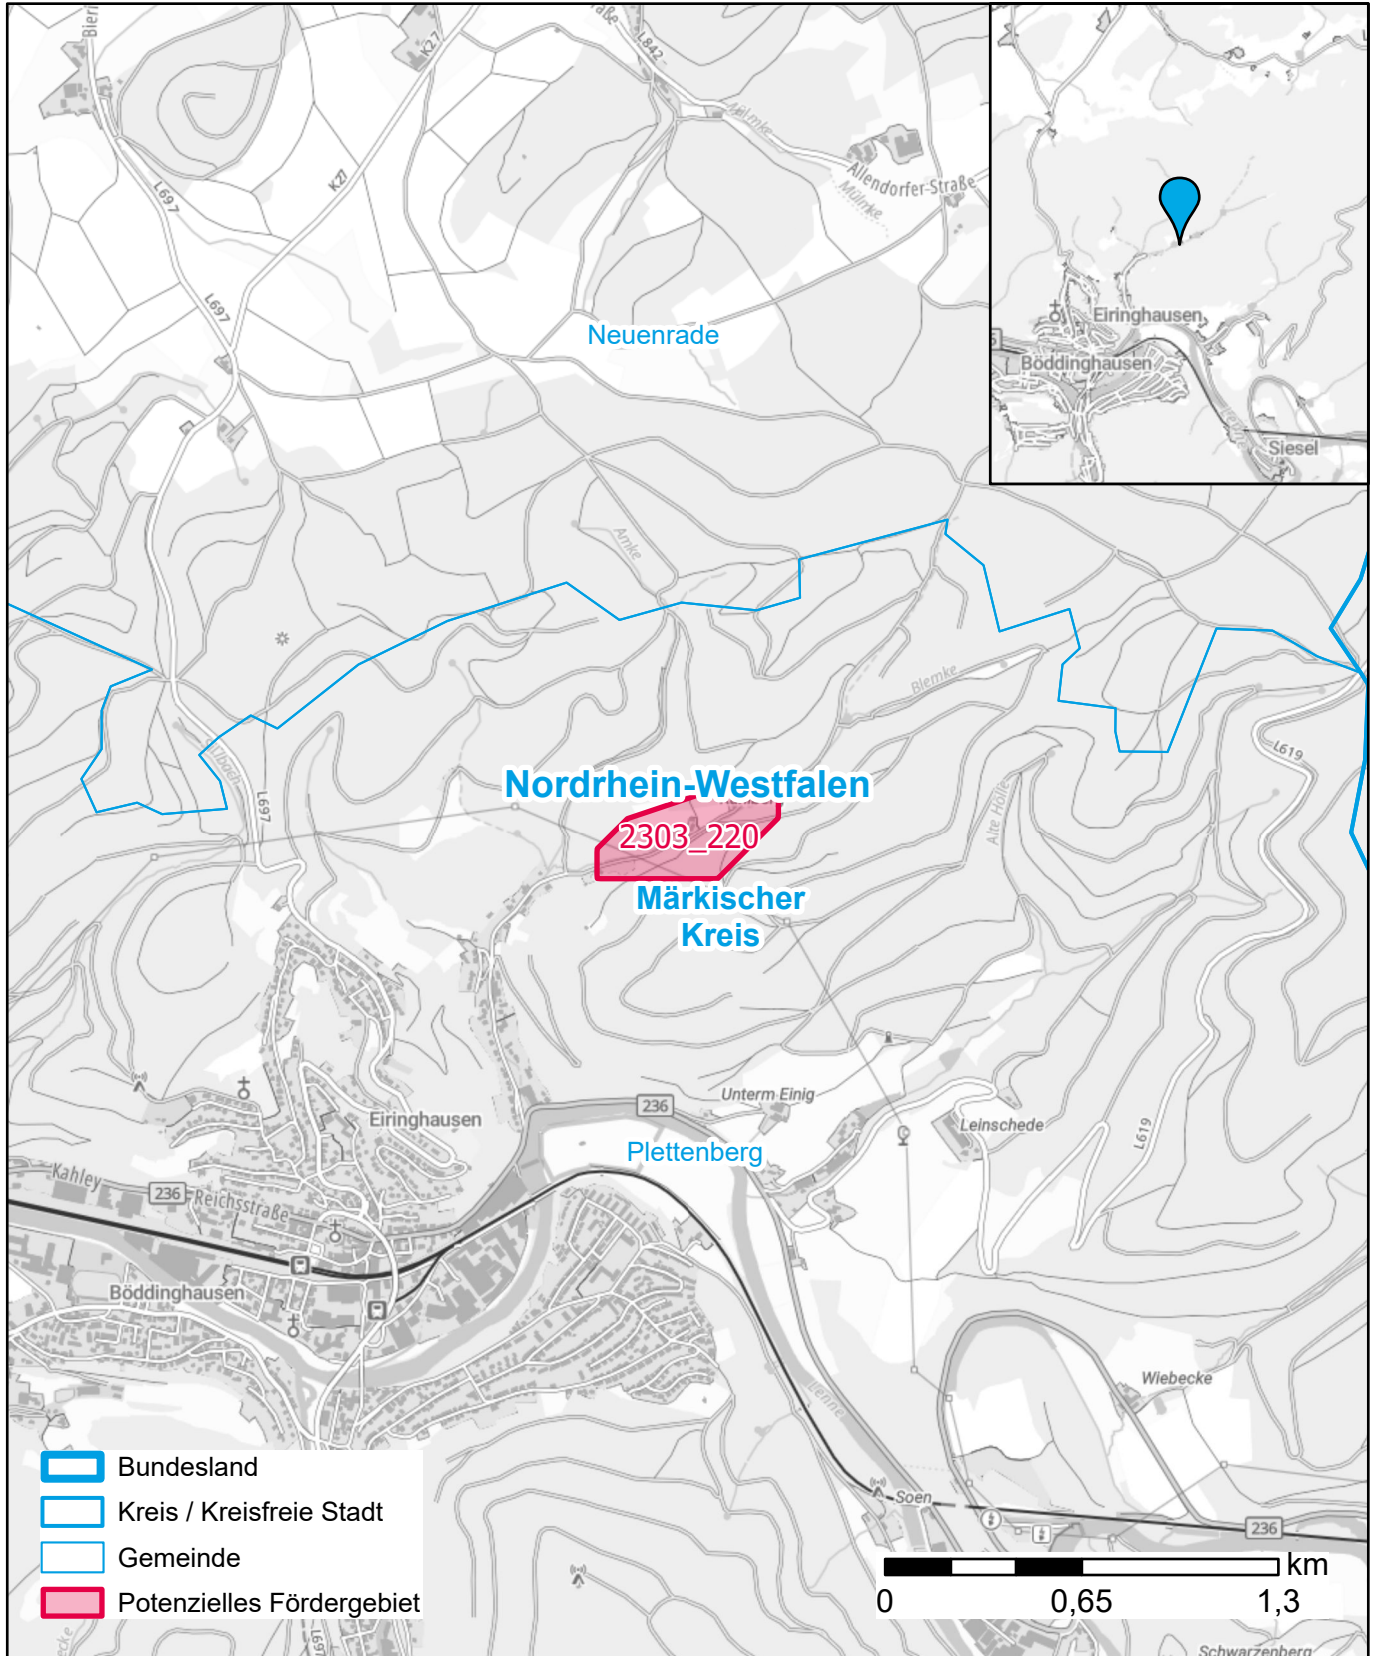

# Markterkundungsverfahren zur Schließung weißer Flecken

Kreis Märkischer Kreis, Stadt Plettenberg

Gebiets-ID: 2303\_220

Darstellung: Planstand Juni 2023

Datenbasis: MIG April/Mai 2023

Hintergrundkarte: © GeoBasis-DE / BKG (2022)