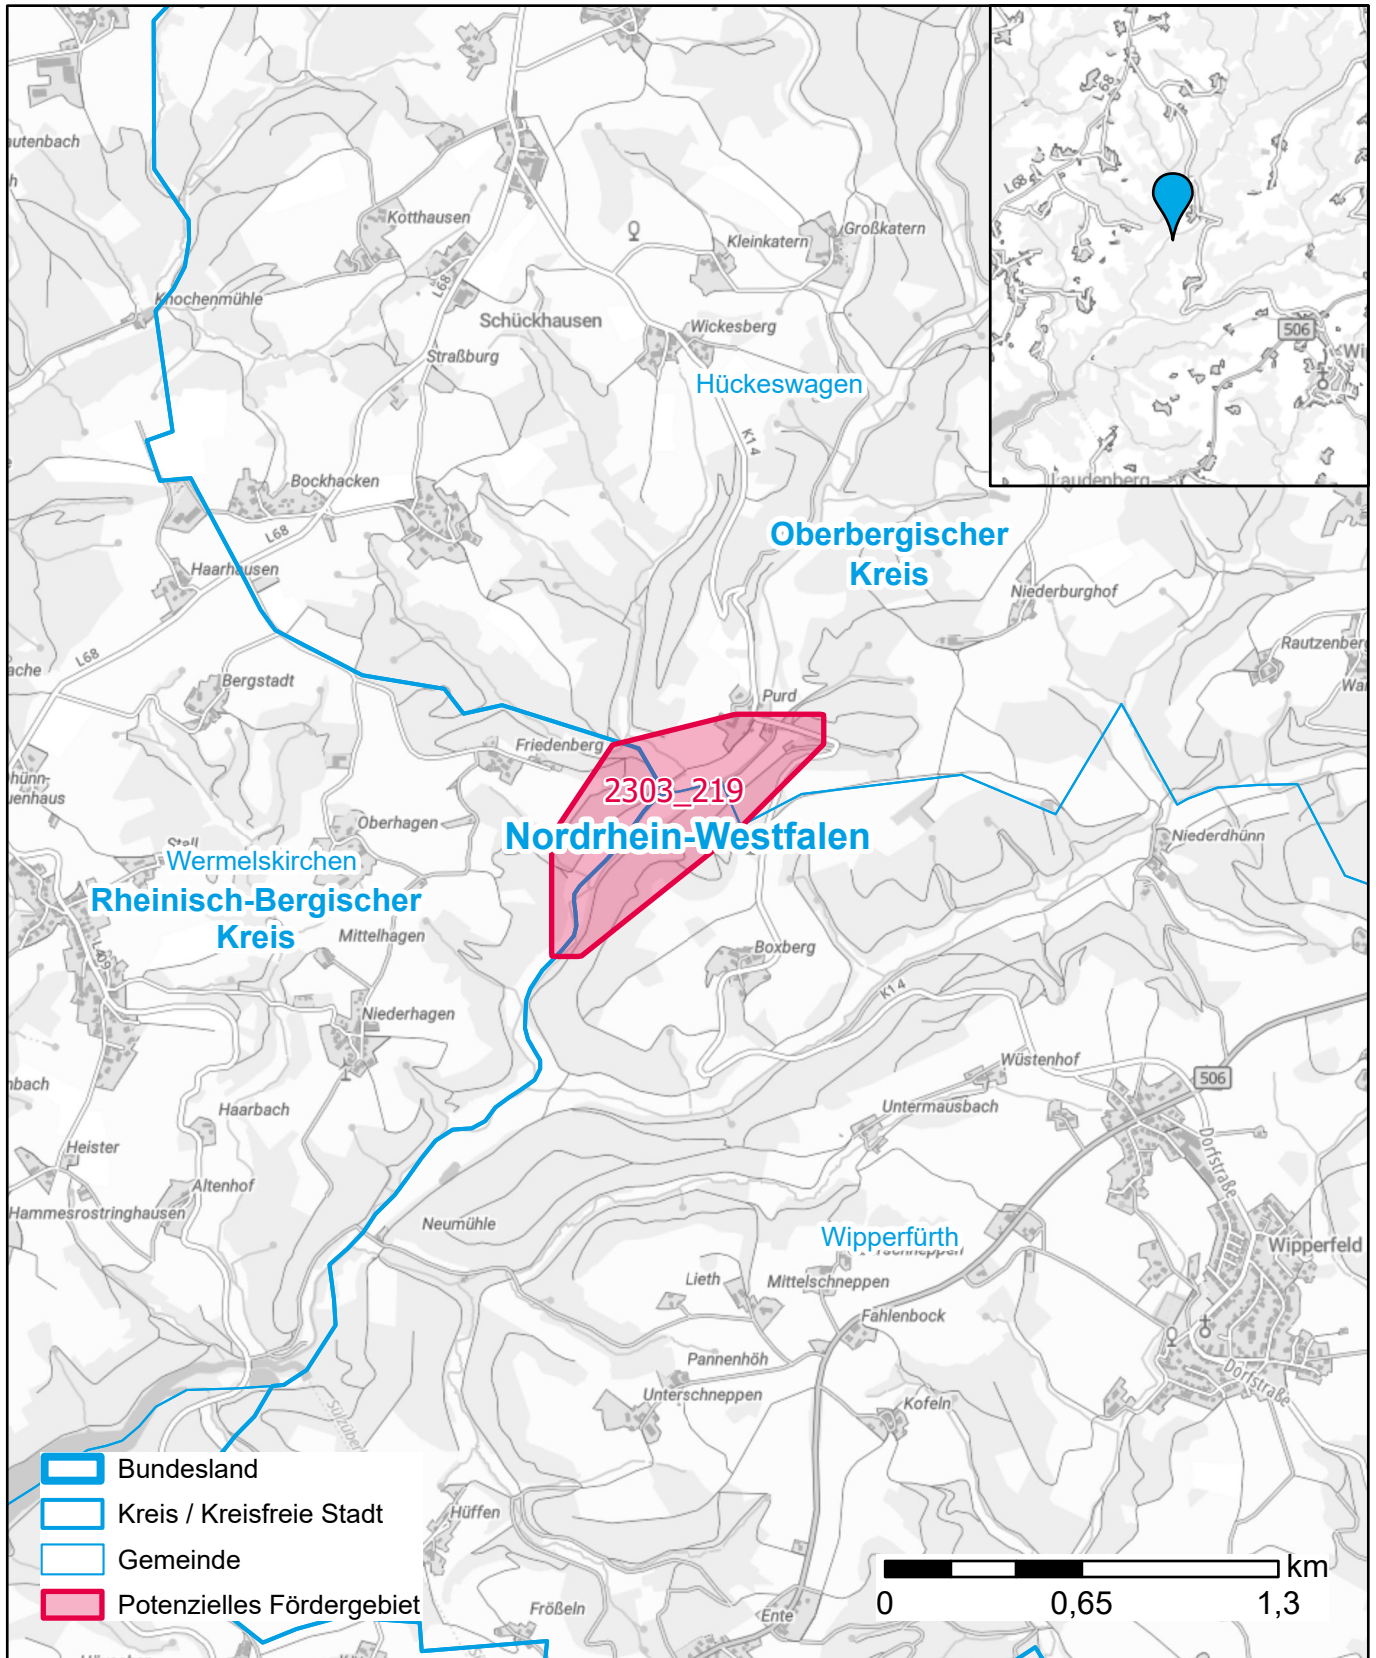

# Markterkundungsverfahren zur Schließung weißer Flecken

Kreis Oberbergischer Kreis, Kreis Rheinisch-Bergischer Kreis, Stadt Hückeswagen, Stadt Wipperfürth, Stadt Wermelskirchen  
Gebiets-ID: 2303\_219

Darstellung: Planstand Juni 2023  
Datenbasis: MIG April/Mai 2023  
Hintergrundkarte: © GeoBasis-DE / BKG (2022)