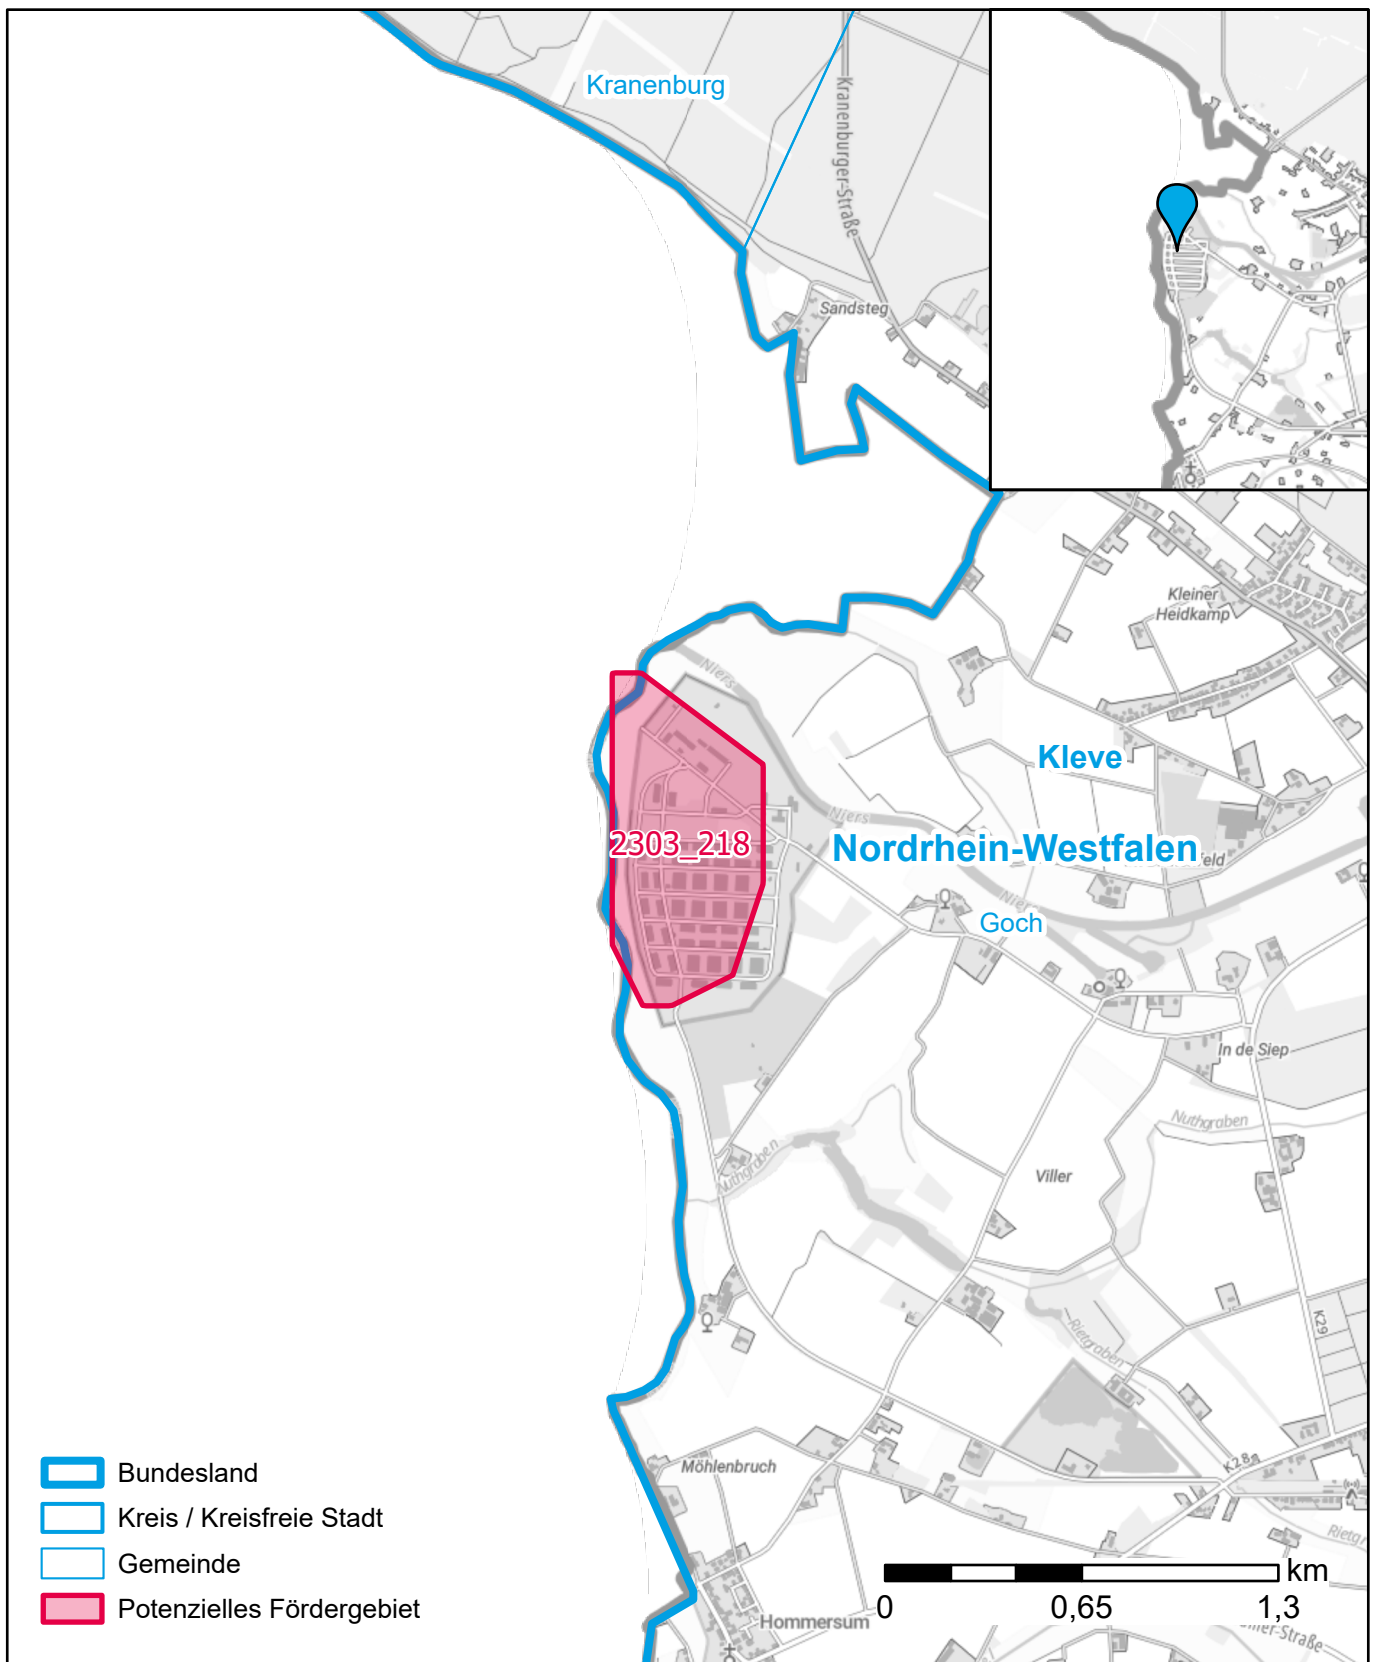

# Markterkundungsverfahren zur Schließung weißer Flecken

Kreis Kleve, Stadt Goch

Gebiets-ID: 2303\_218

Darstellung: Planstand Juni 2023

Datenbasis: MIG April/Mai 2023

Hintergrundkarte: © GeoBasis-DE / BKG (2022)