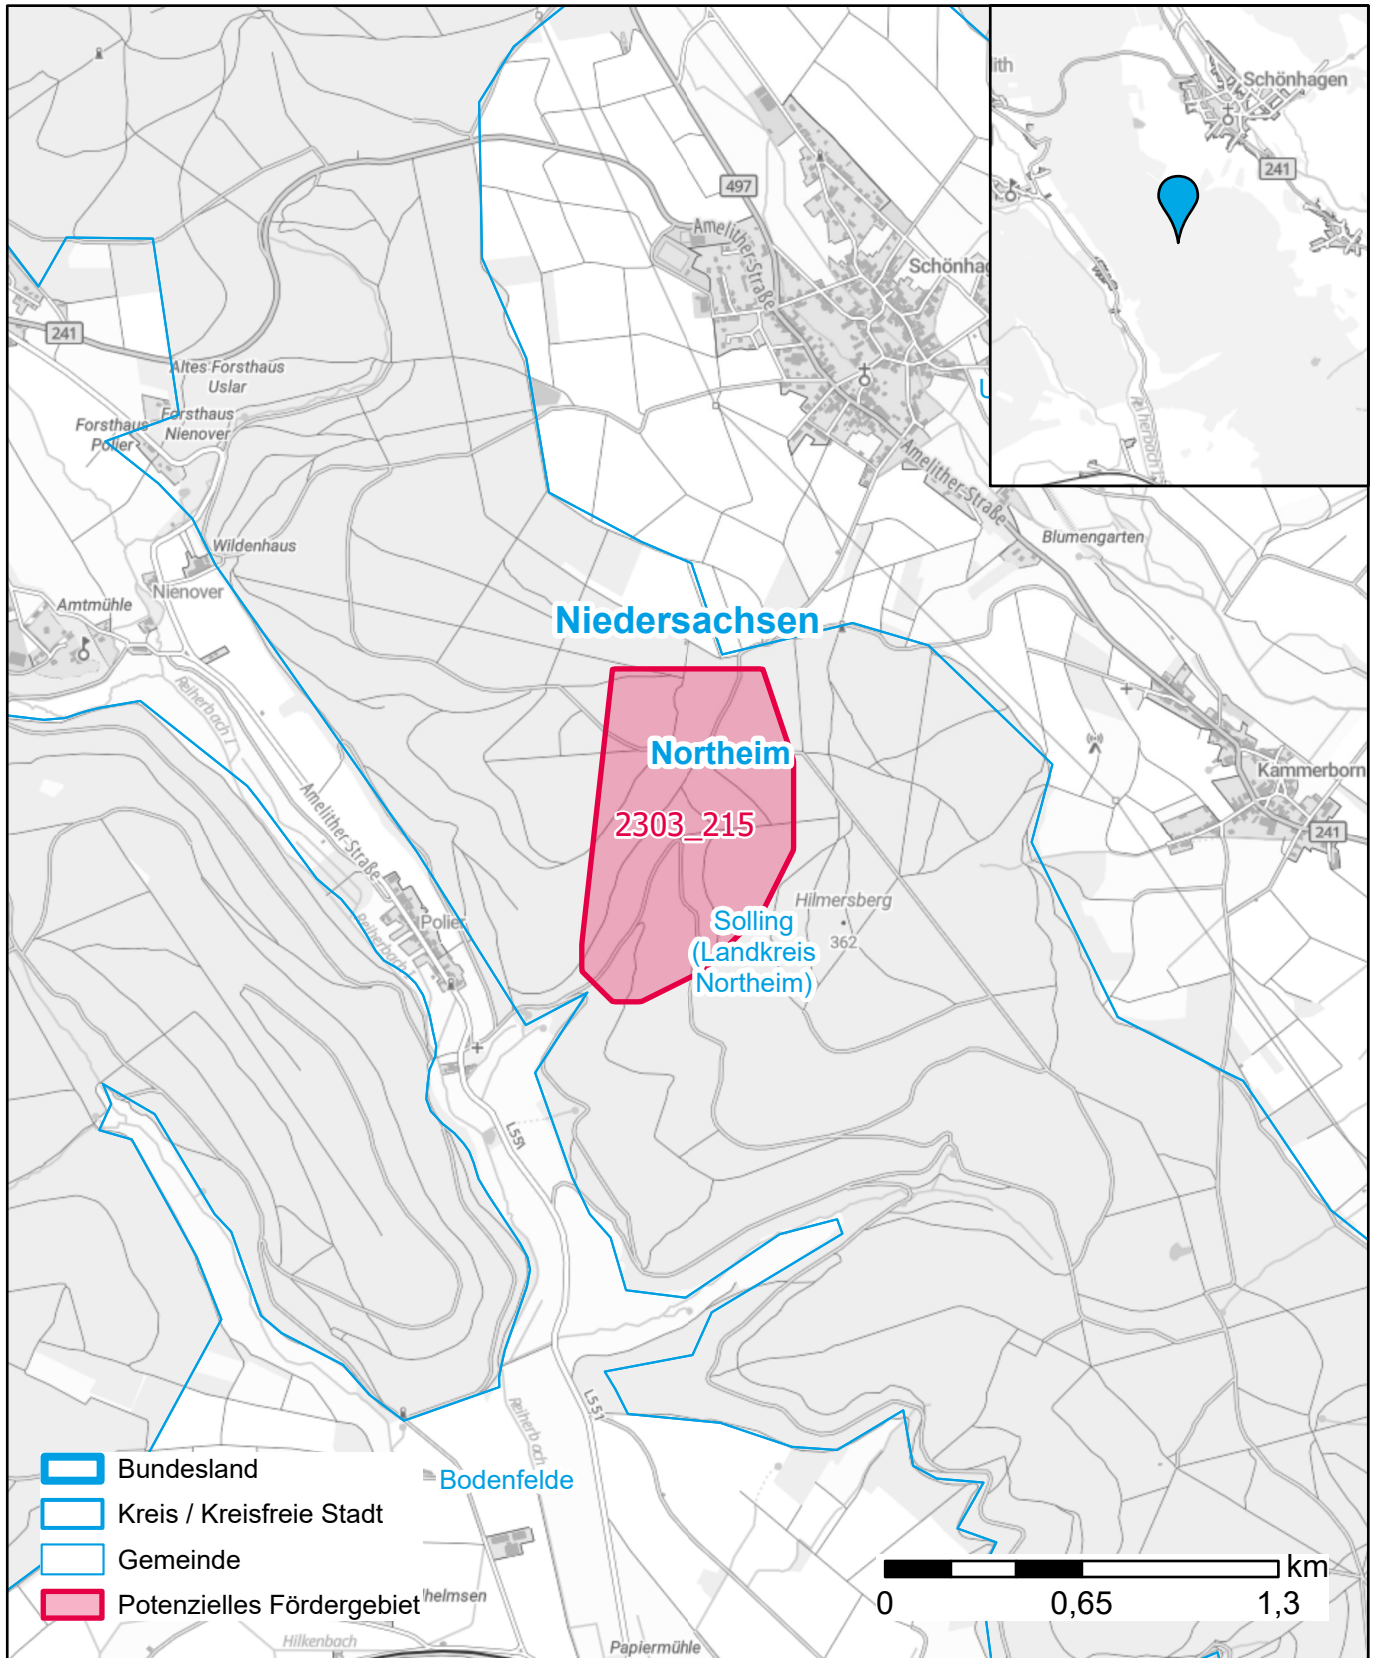

# Markterkundungsverfahren zur Schließung weißer Flecken

Landkreis Northeim, Gemeindefreies Gebiet Solling (Landkreis Northeim)

Gebiets-ID: 2303\_215

Darstellung: Planstand Juni 2023

Datenbasis: MIG April/Mai 2023

Hintergrundkarte: © GeoBasis-DE / BKG (2022)