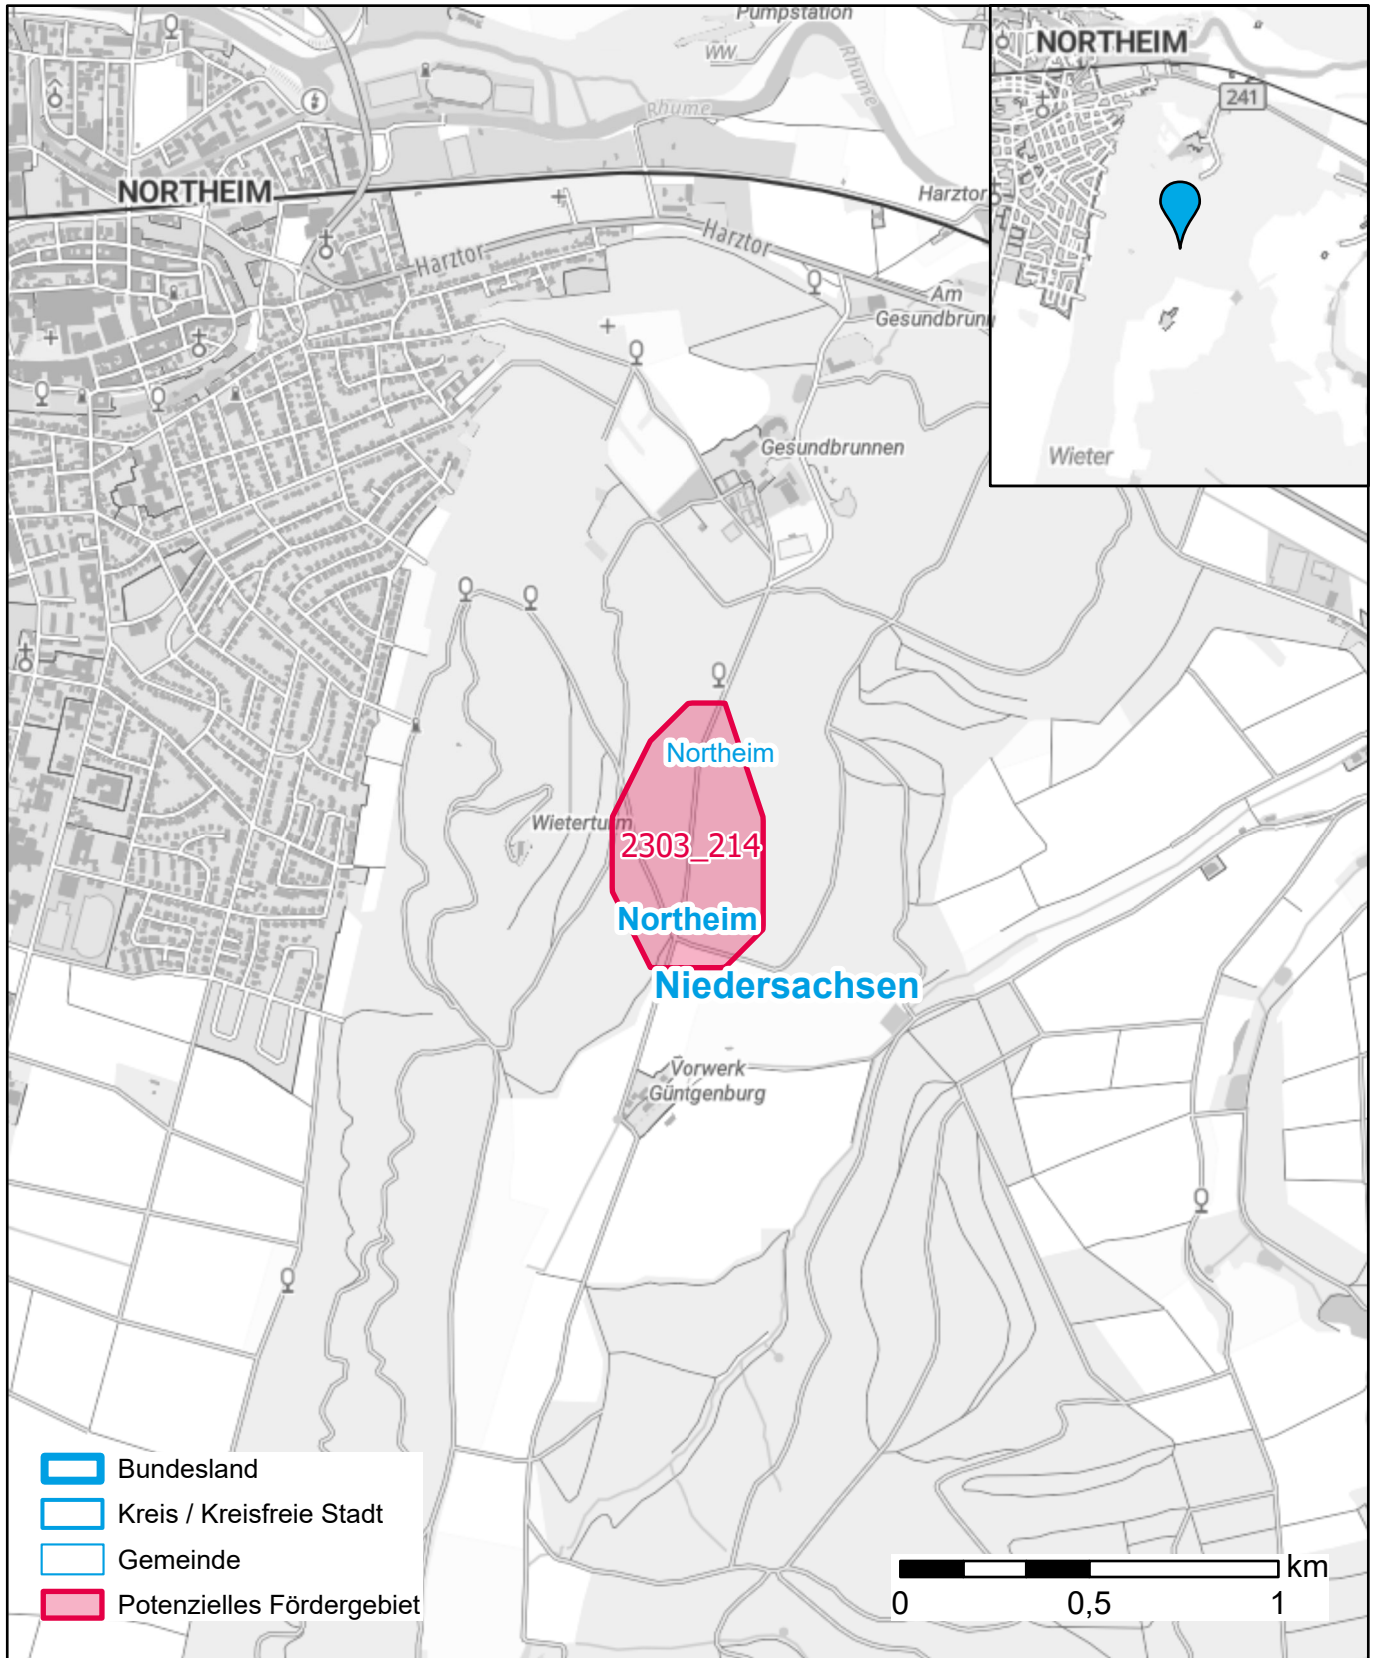

Markterkundungsverfahren zur Schließung weißer Flecken

Landkreis Northeim, Stadt Northeim

Gebiets-ID: 2303_214

Darstellung: Planstand Juni 2023

Datenbasis: MIG April/Mai 2023

Hintergrundkarte: © GeoBasis-DE / BKG (2022)