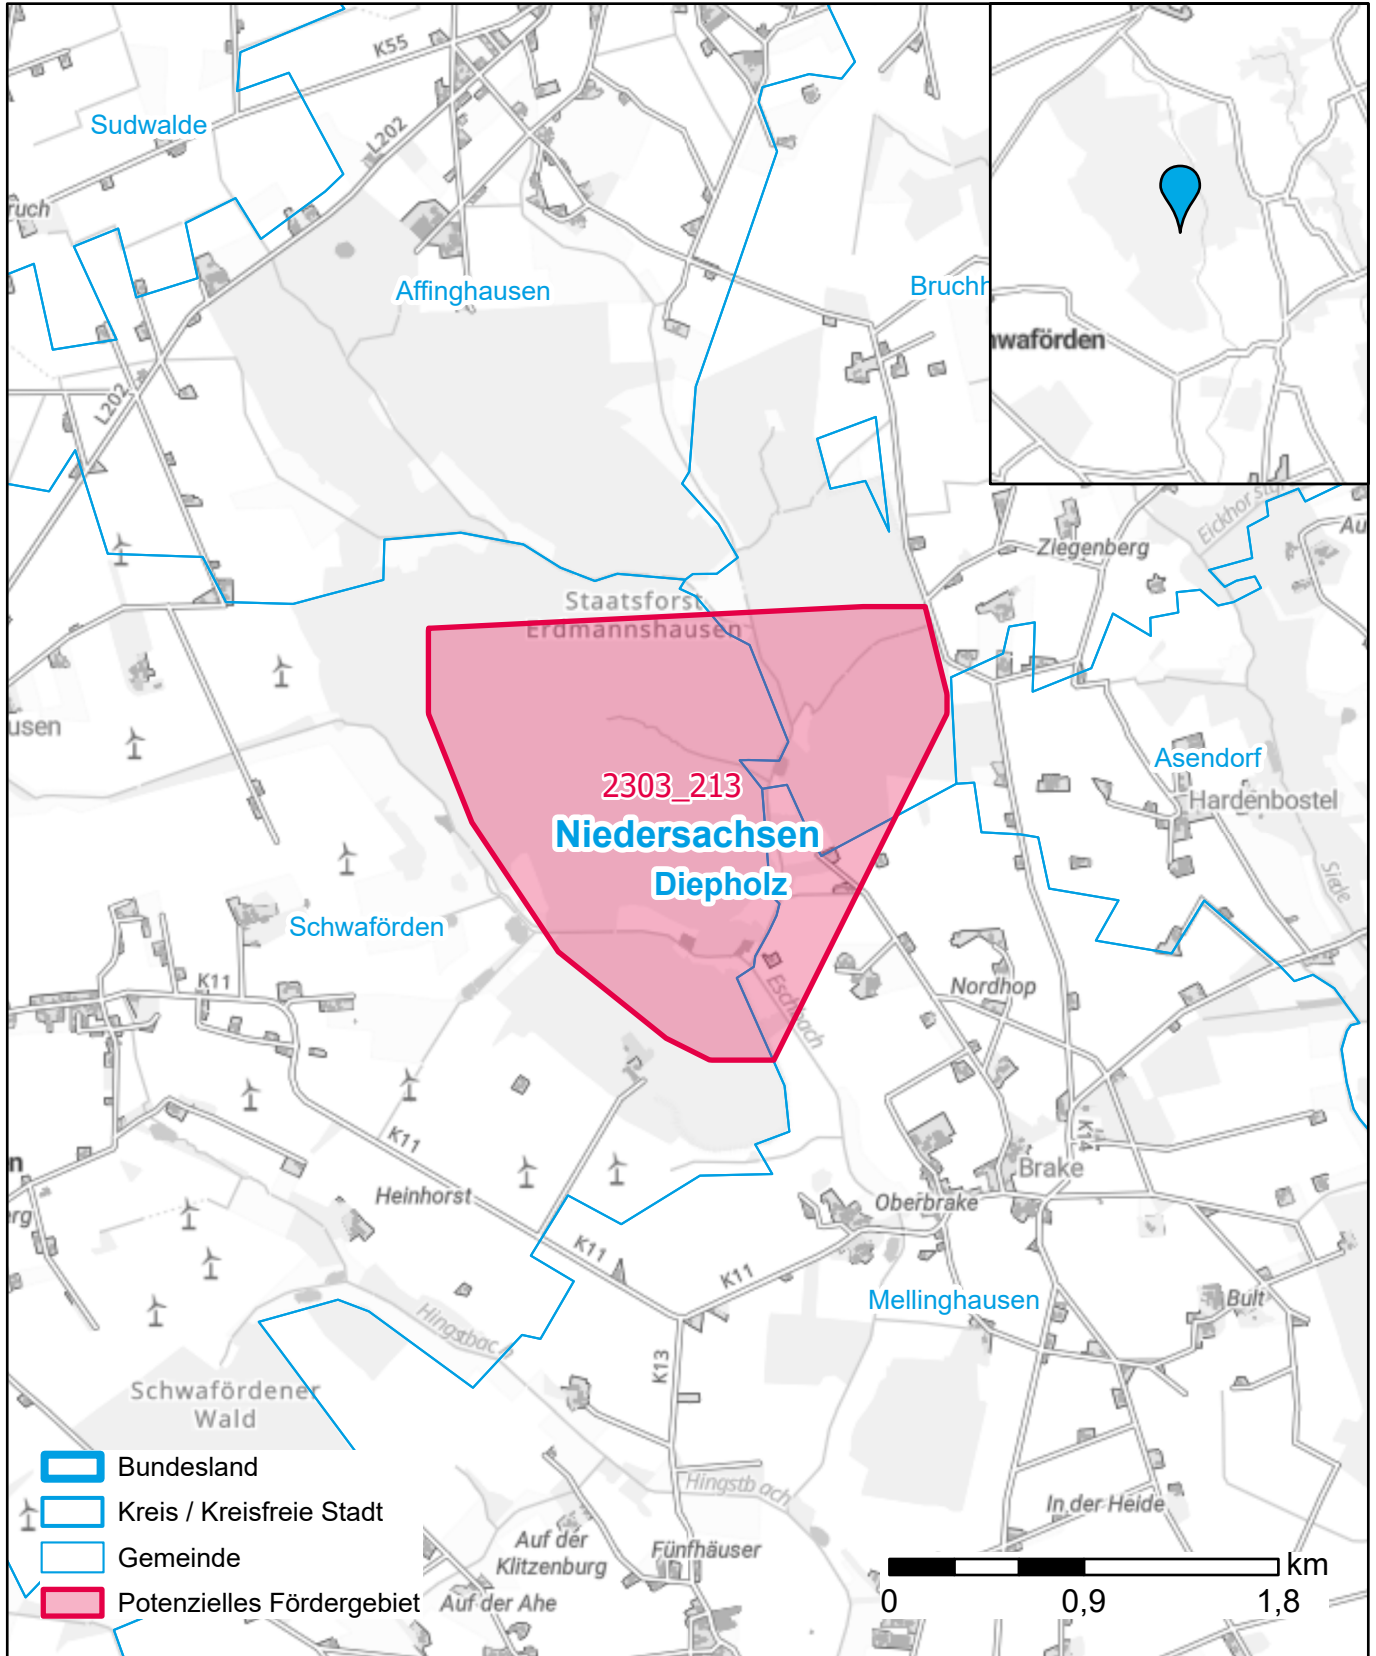

Markterkundungsverfahren zur Schließung weißer Flecken

Landkreis Diepholz, Gemeinde Bruchhausen-Vilsen, Gemeinde Schwaförden, Gemeinde Mellinghausen

Gebiets-ID: 2303_213

Darstellung: Planstand Juni 2023
Datenbasis: MIG April/Mai 2023
Hintergrundkarte: © GeoBasis-DE / BKG (2022)