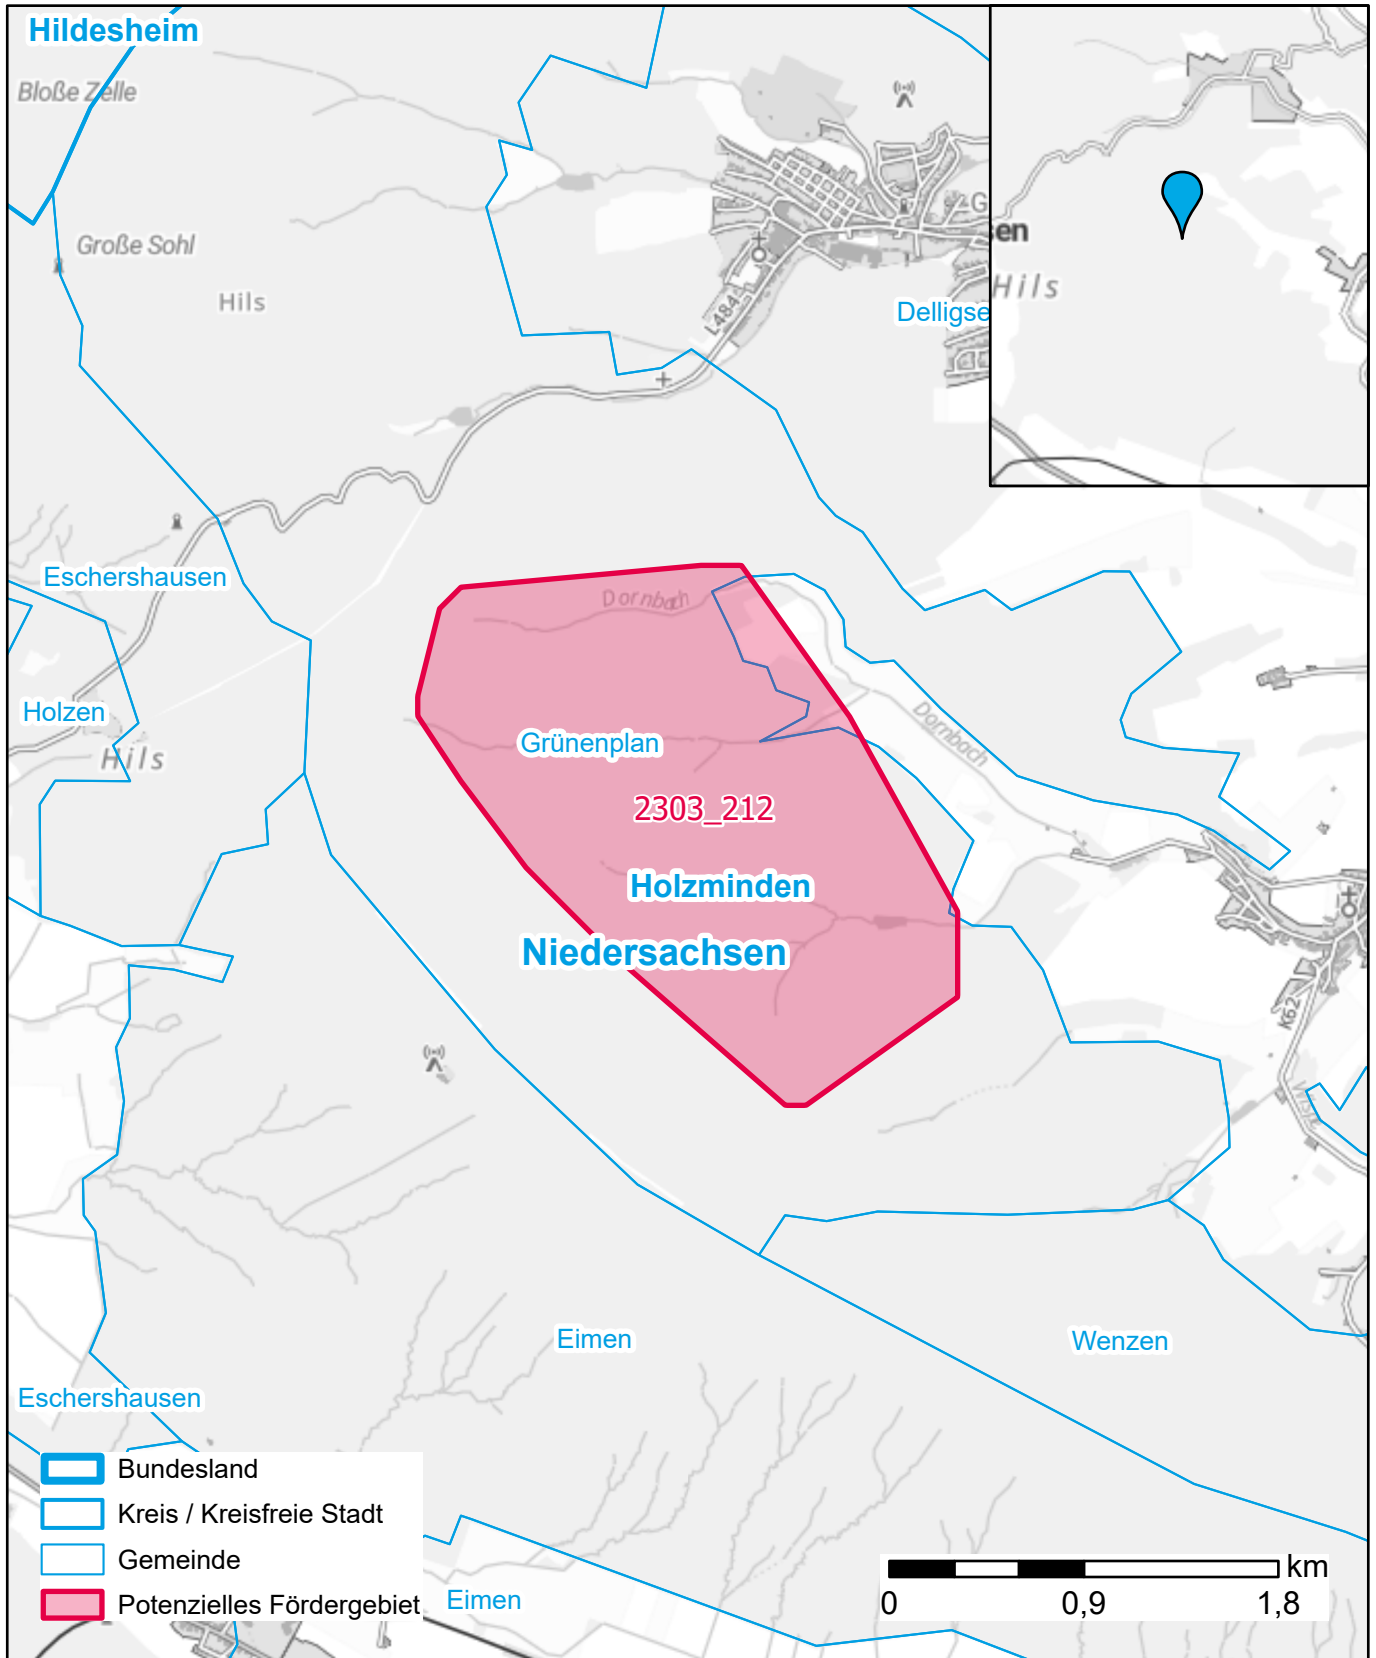

Markterkundungsverfahren zur Schließung weißer Flecken

Landkreis Holzminden, Gemeinde Delligsen, Gemeindefreies Gebiet Grünenplan
Gebiets-ID: 2303_212

Darstellung: Planstand Juni 2023
Datenbasis: MIG April/Mai 2023
Hintergrundkarte: © GeoBasis-DE / BKG (2022)