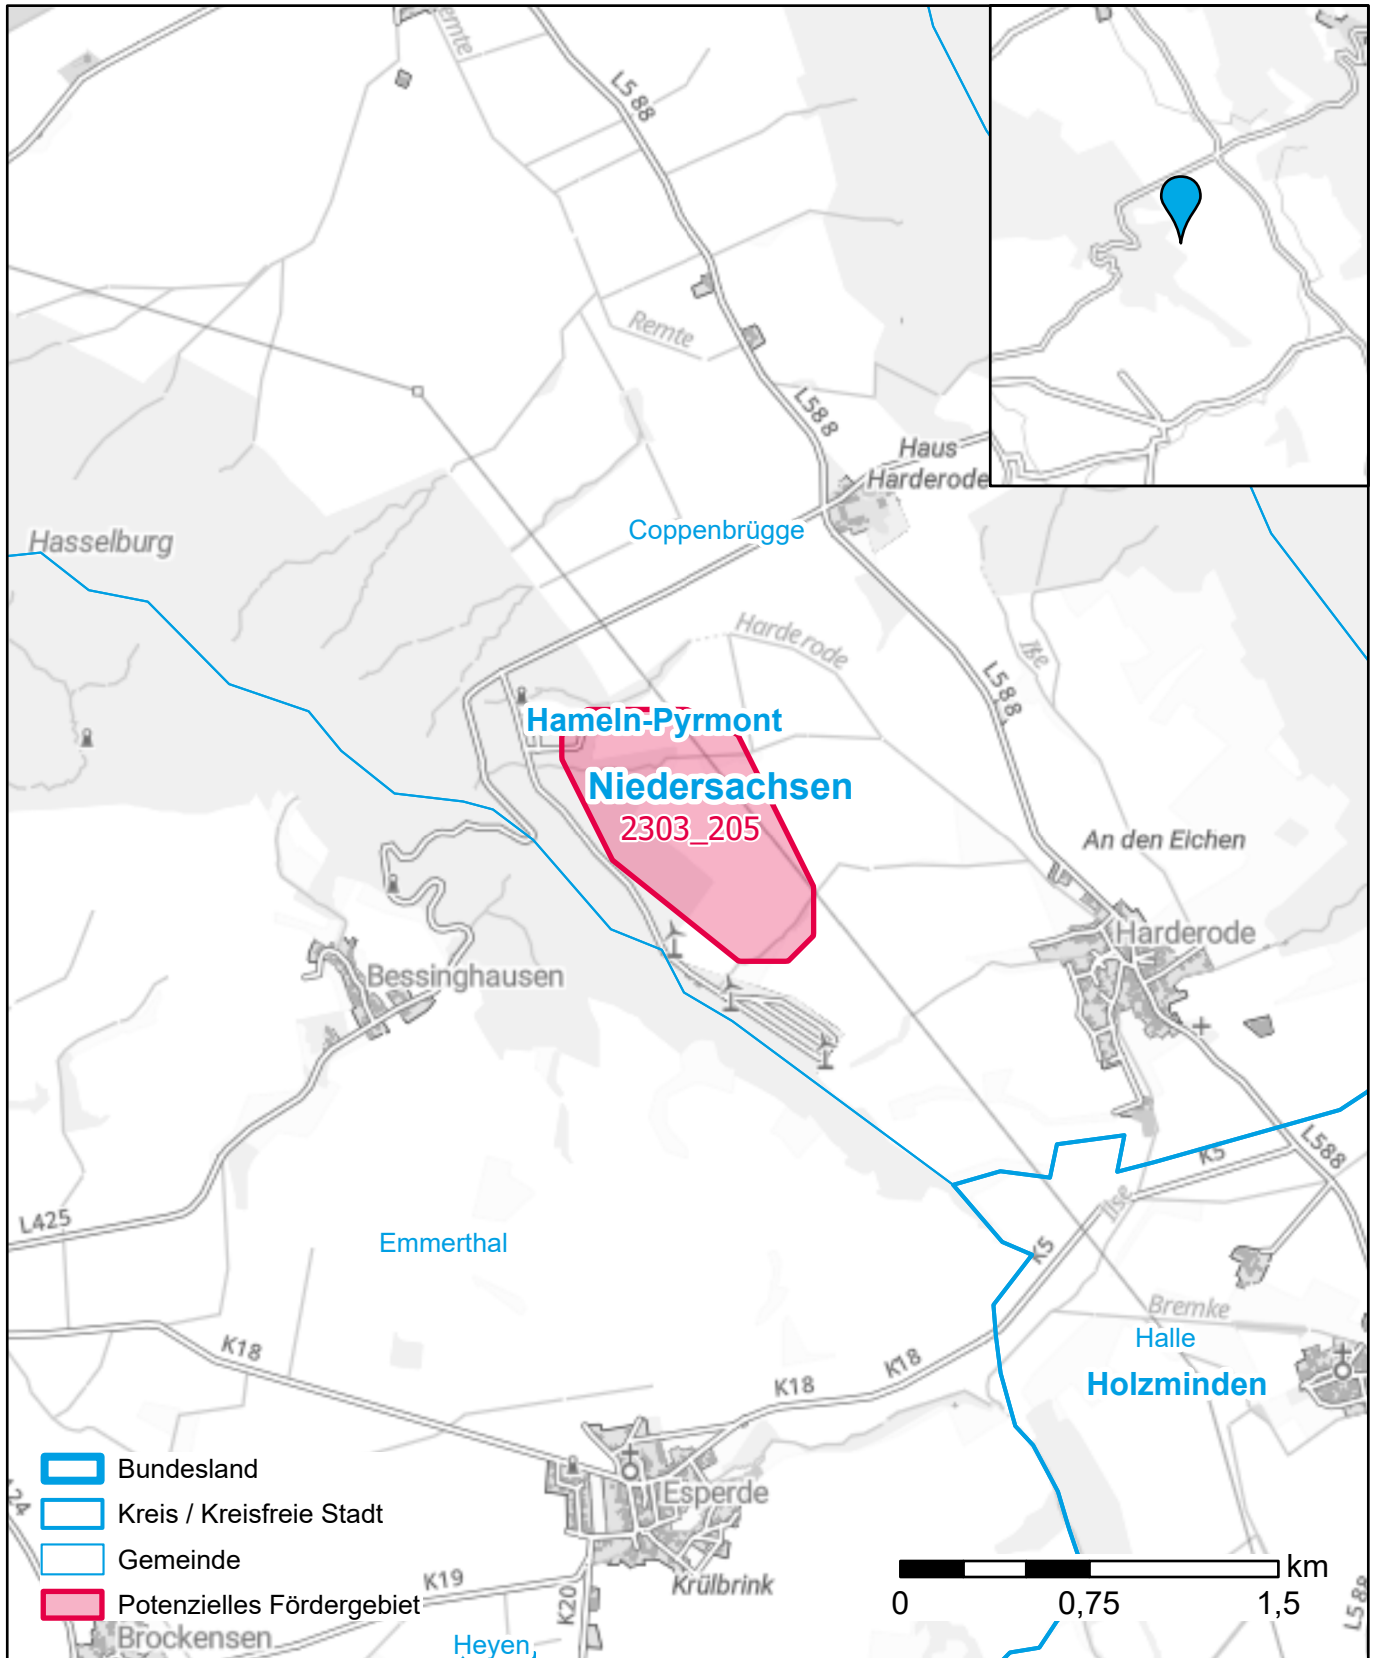

Markterkundungsverfahren zur Schließung weißer Flecken

Landkreis Hameln-Pyrmont, Gemeinde Coppenbrügge
Gebiets-ID: 2303_205

Darstellung: Planstand Juni 2023
Datenbasis: MIG April/Mai 2023
Hintergrundkarte: © GeoBasis-DE / BKG (2022)