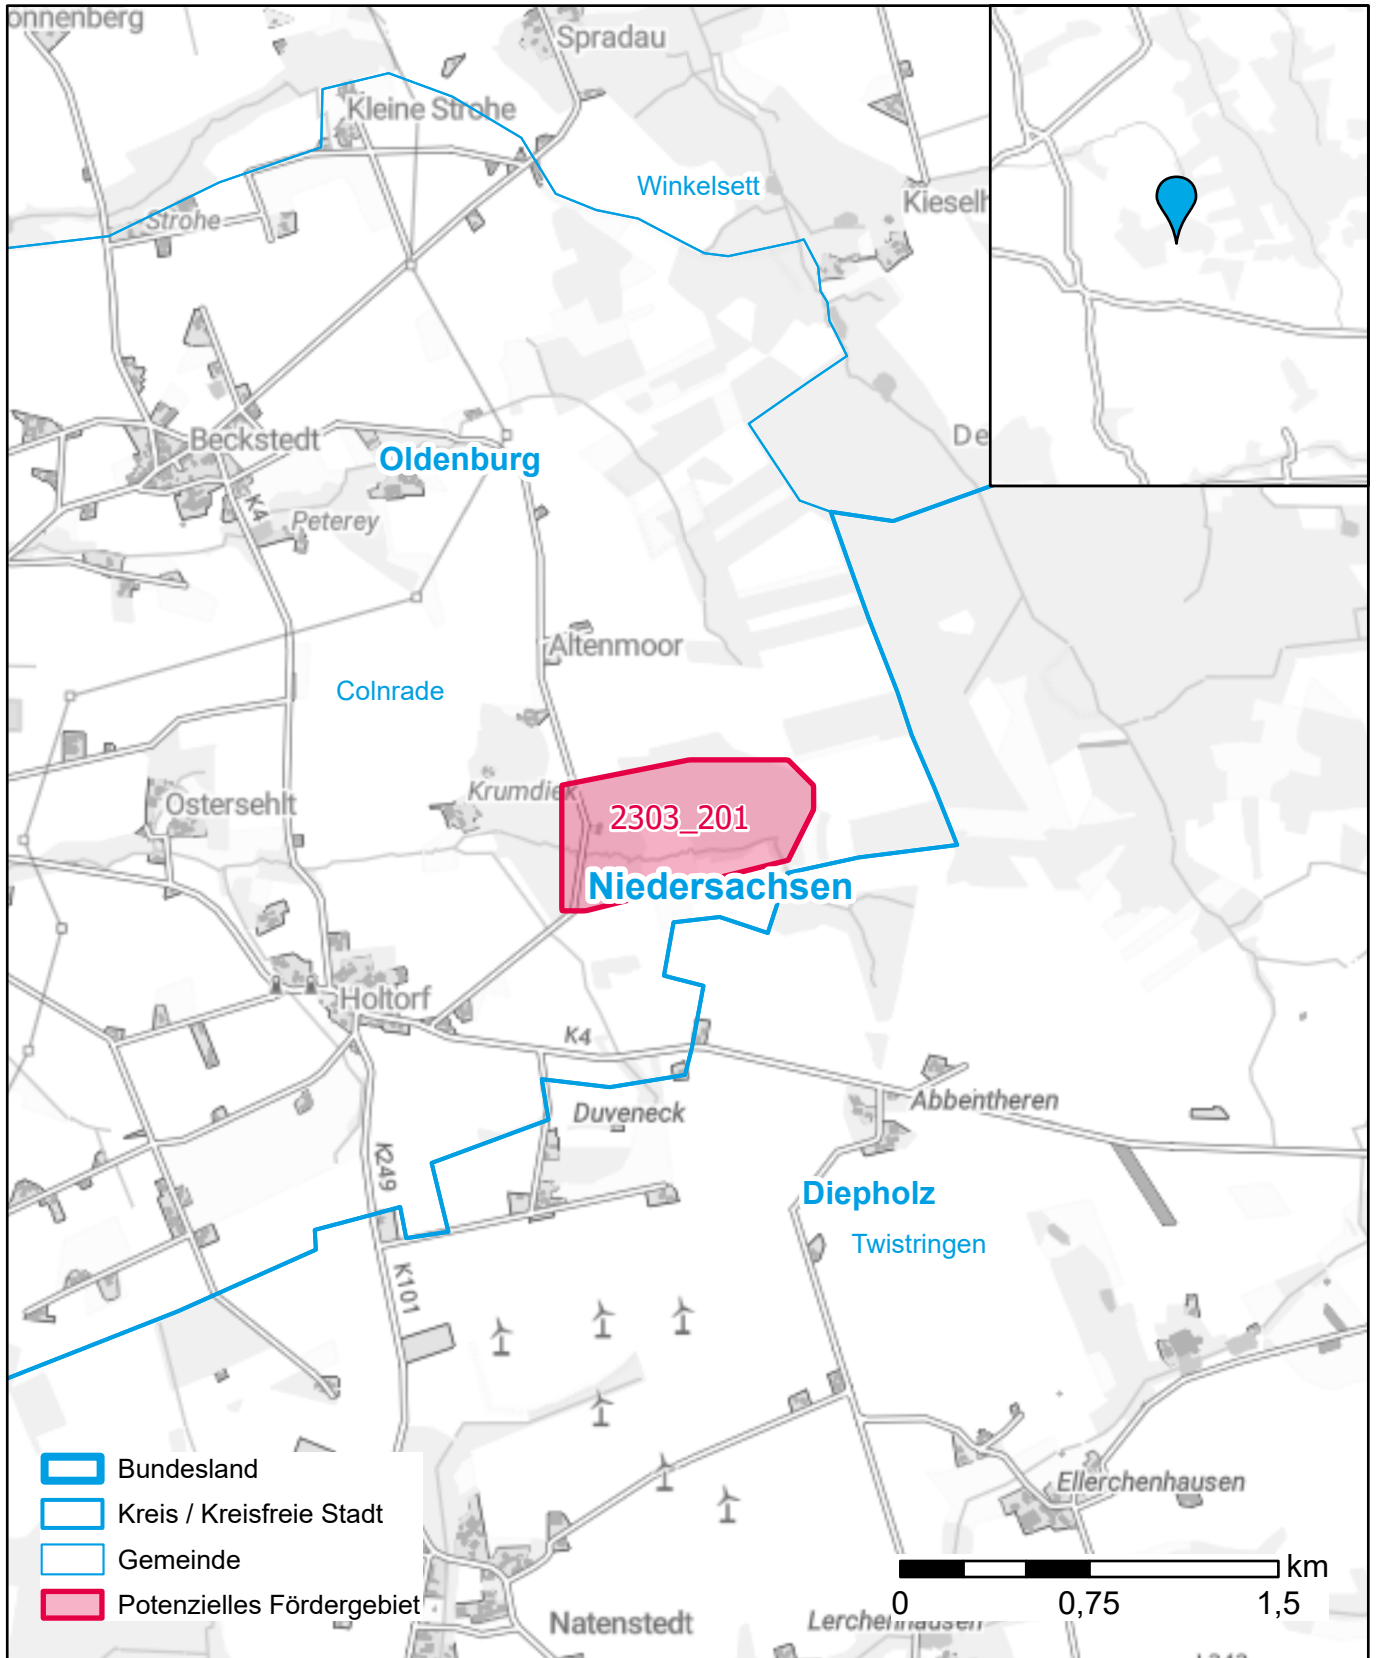

Markterkundungsverfahren zur Schließung weißer Flecken

Landkreis Oldenburg, Gemeinde Colnrade
Gebiets-ID: 2303_201

Darstellung: Planstand Juni 2023
Datenbasis: MIG April/Mai 2023
Hintergrundkarte: © GeoBasis-DE / BKG (2022)