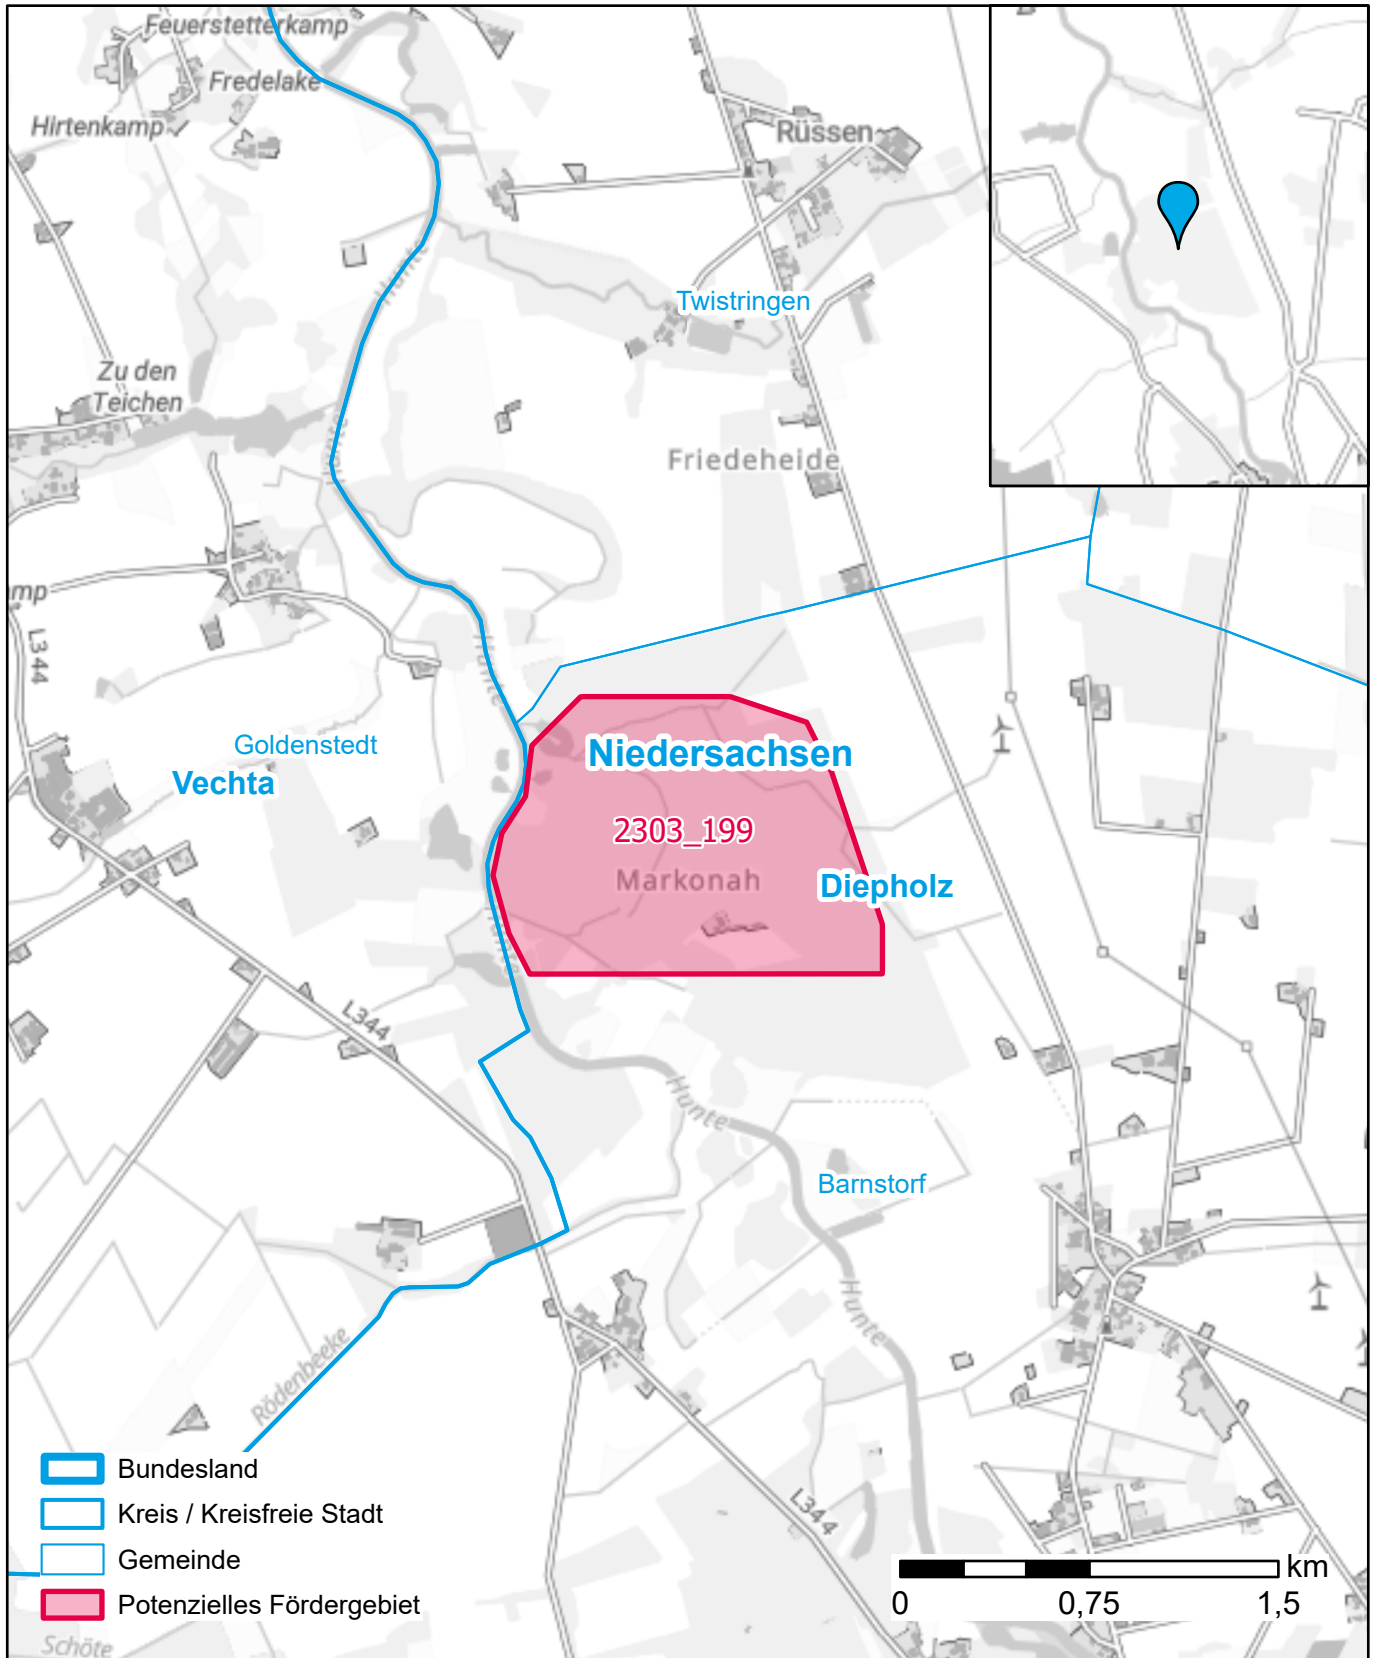

# Markterkundungsverfahren zur Schließung weißer Flecken

Landkreis Diepholz, Gemeinde Barnstorf  
Gebiets-ID: 2303\_199

Darstellung: Planstand Juni 2023  
Datenbasis: MIG April/Mai 2023  
Hintergrundkarte: © GeoBasis-DE / BKG (2022)