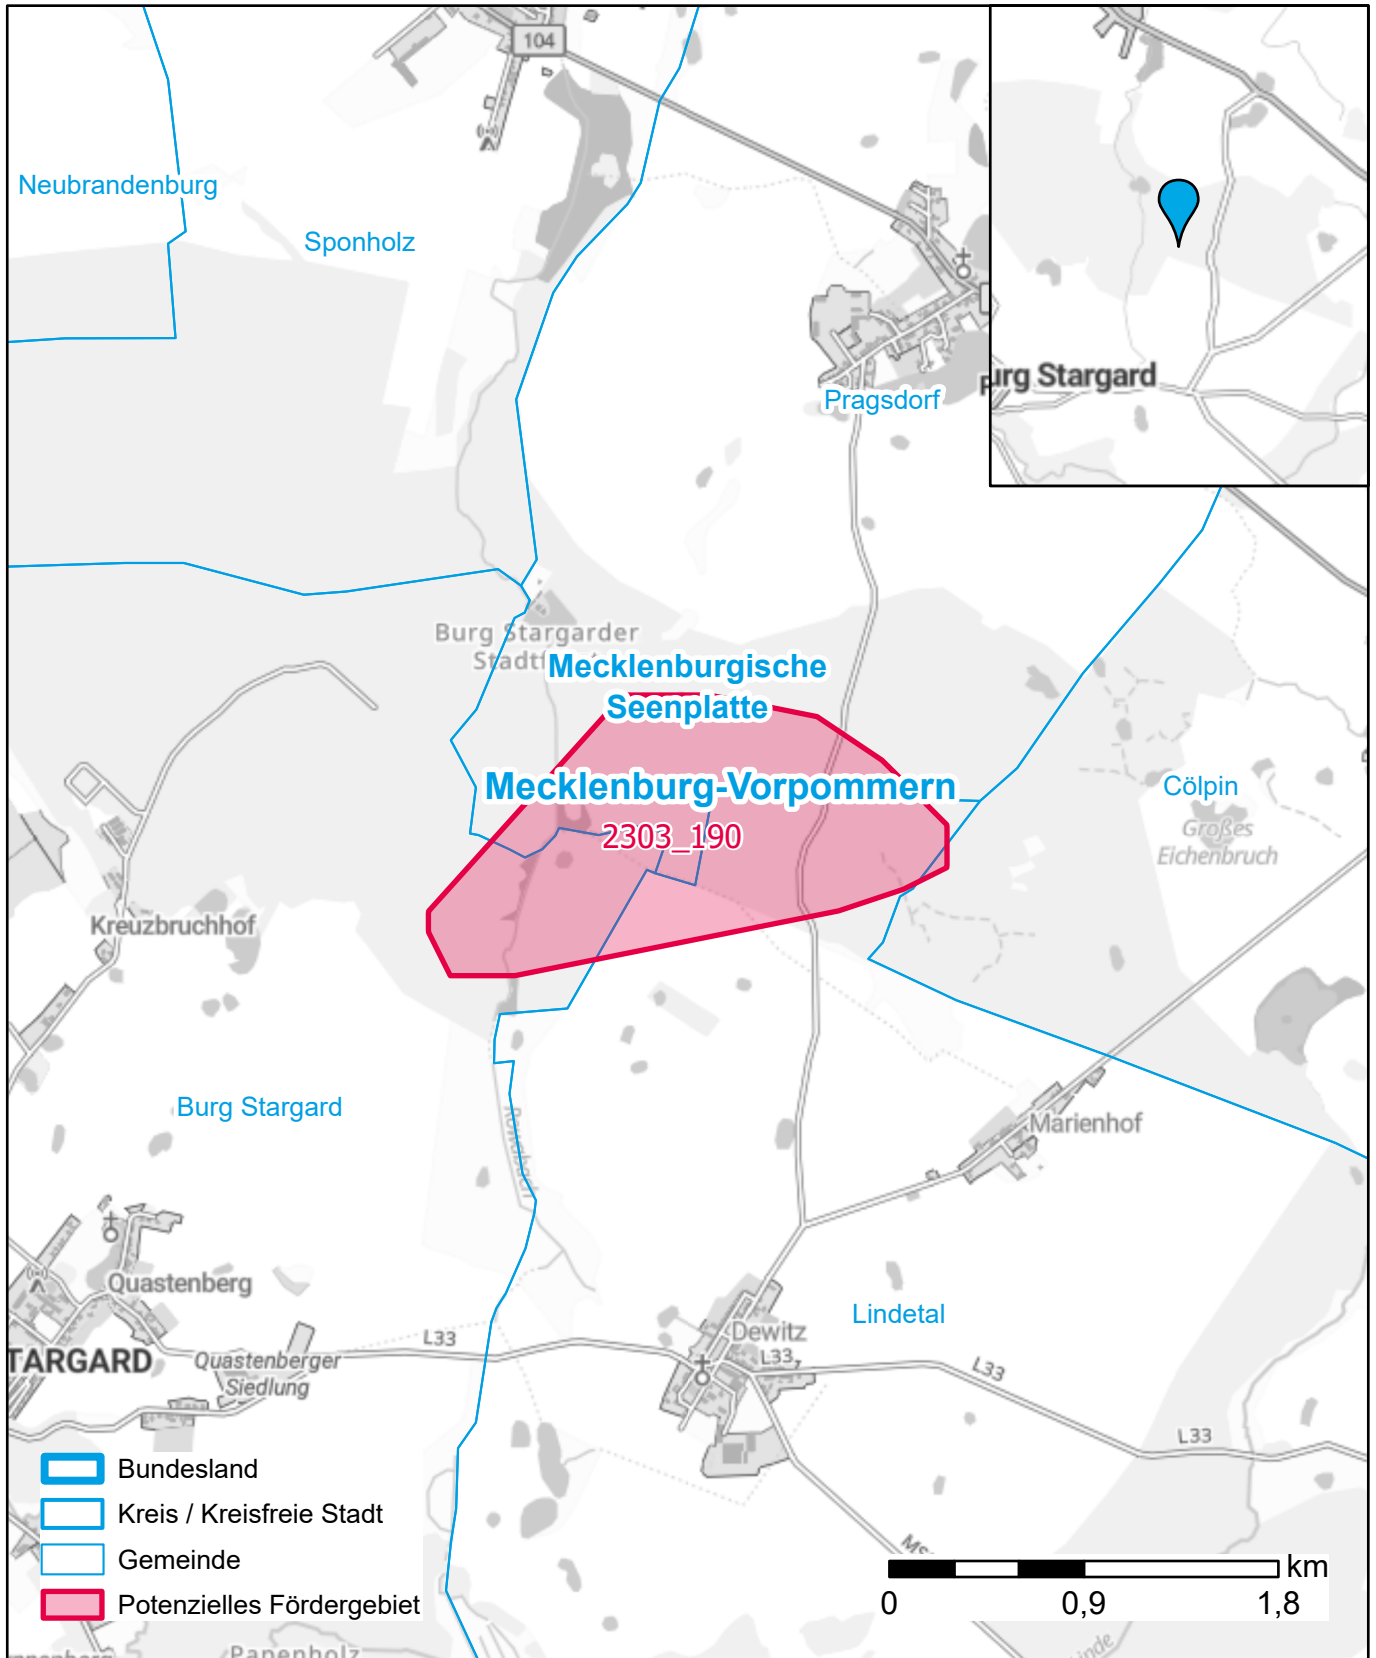

# Markterkundungsverfahren zur Schließung weißer Flecken

Landkreis Mecklenburgische Seenplatte, Stadt Burg Stargard, Gemeinde Cölpin, Gemeinde Lindetal, Gemeinde Pragsdorf  
Gebiets-ID: 2303\_190

Darstellung: Planstand Juni 2023  
Datenbasis: MIG April/Mai 2023  
Hintergrundkarte: © GeoBasis-DE / BKG (2022)