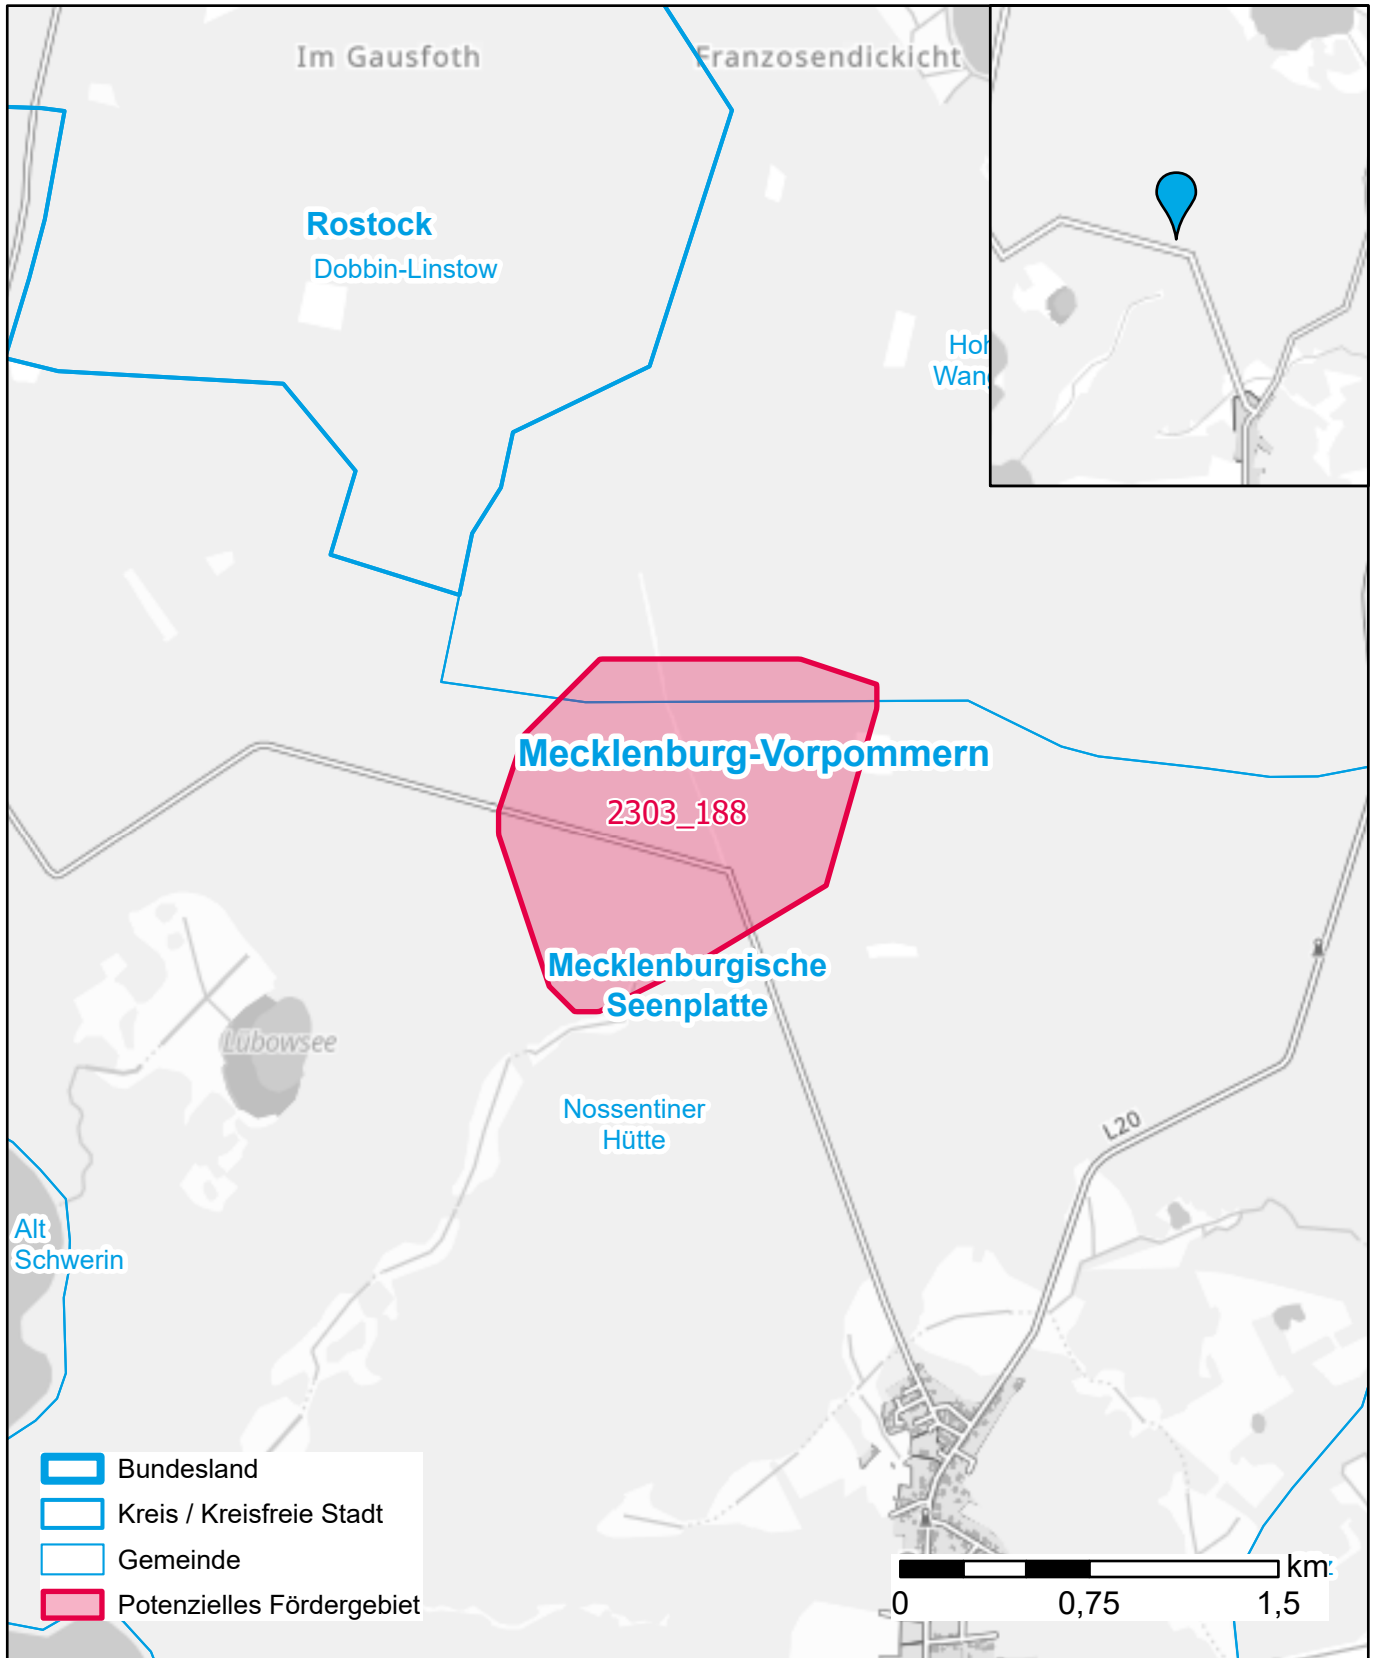

Markterkundungsverfahren zur Schließung weißer Flecken

Landkreis Mecklenburgische Seenplatte, Gemeinde Nossentiner Hütte, Gemeinde Hohen Wangelin

Gebiets-ID: 2303_188

Darstellung: Planstand Juni 2023
Datenbasis: MIG April/Mai 2023
Hintergrundkarte: © GeoBasis-DE / BKG (2022)