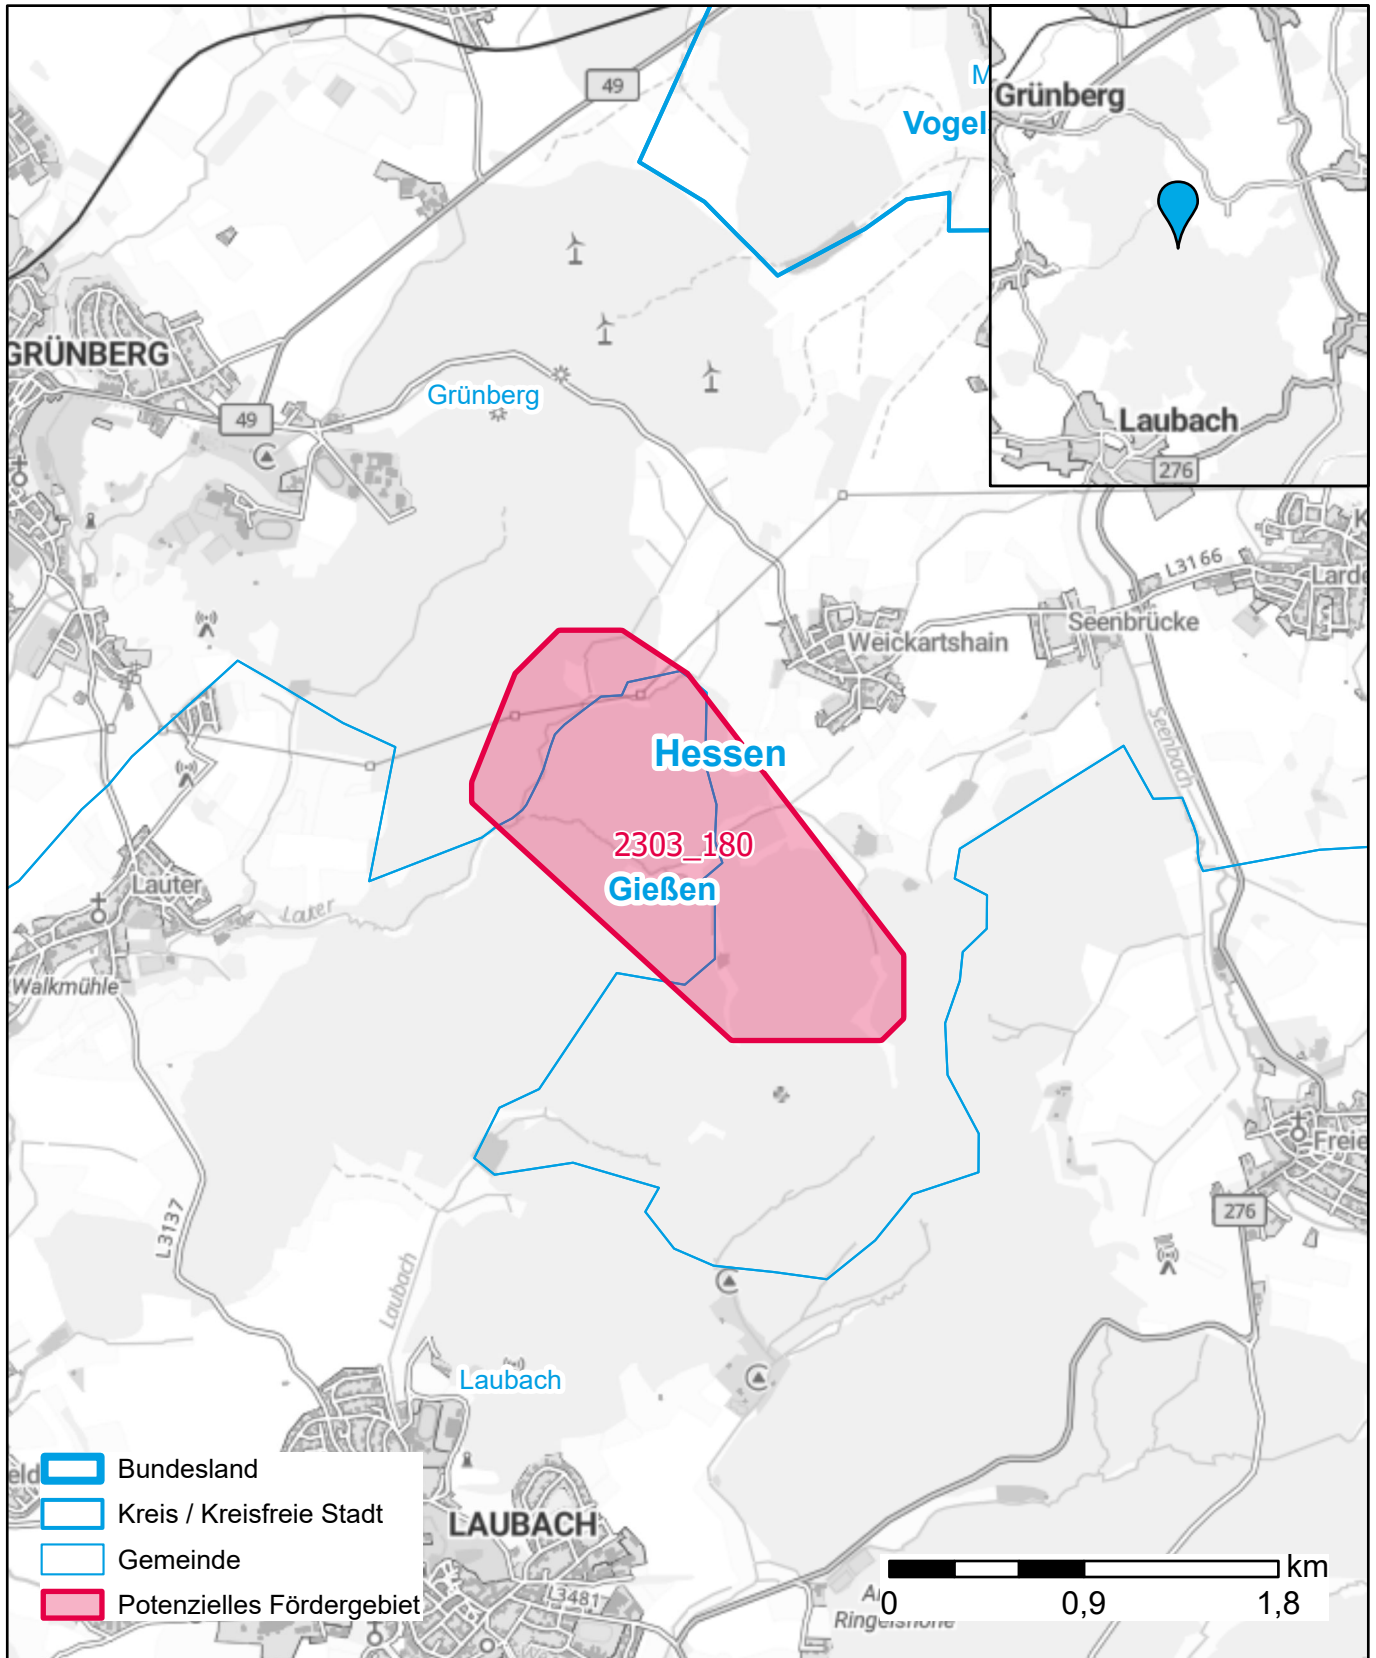

Markterkundungsverfahren zur Schließung weißer Flecken

Landkreis Gießen, Stadt Grünberg, Stadt Laubach
Gebiets-ID: 2303_180

Darstellung: Planstand Juni 2023
Datenbasis: MIG April/Mai 2023
Hintergrundkarte: © GeoBasis-DE / BKG (2022)