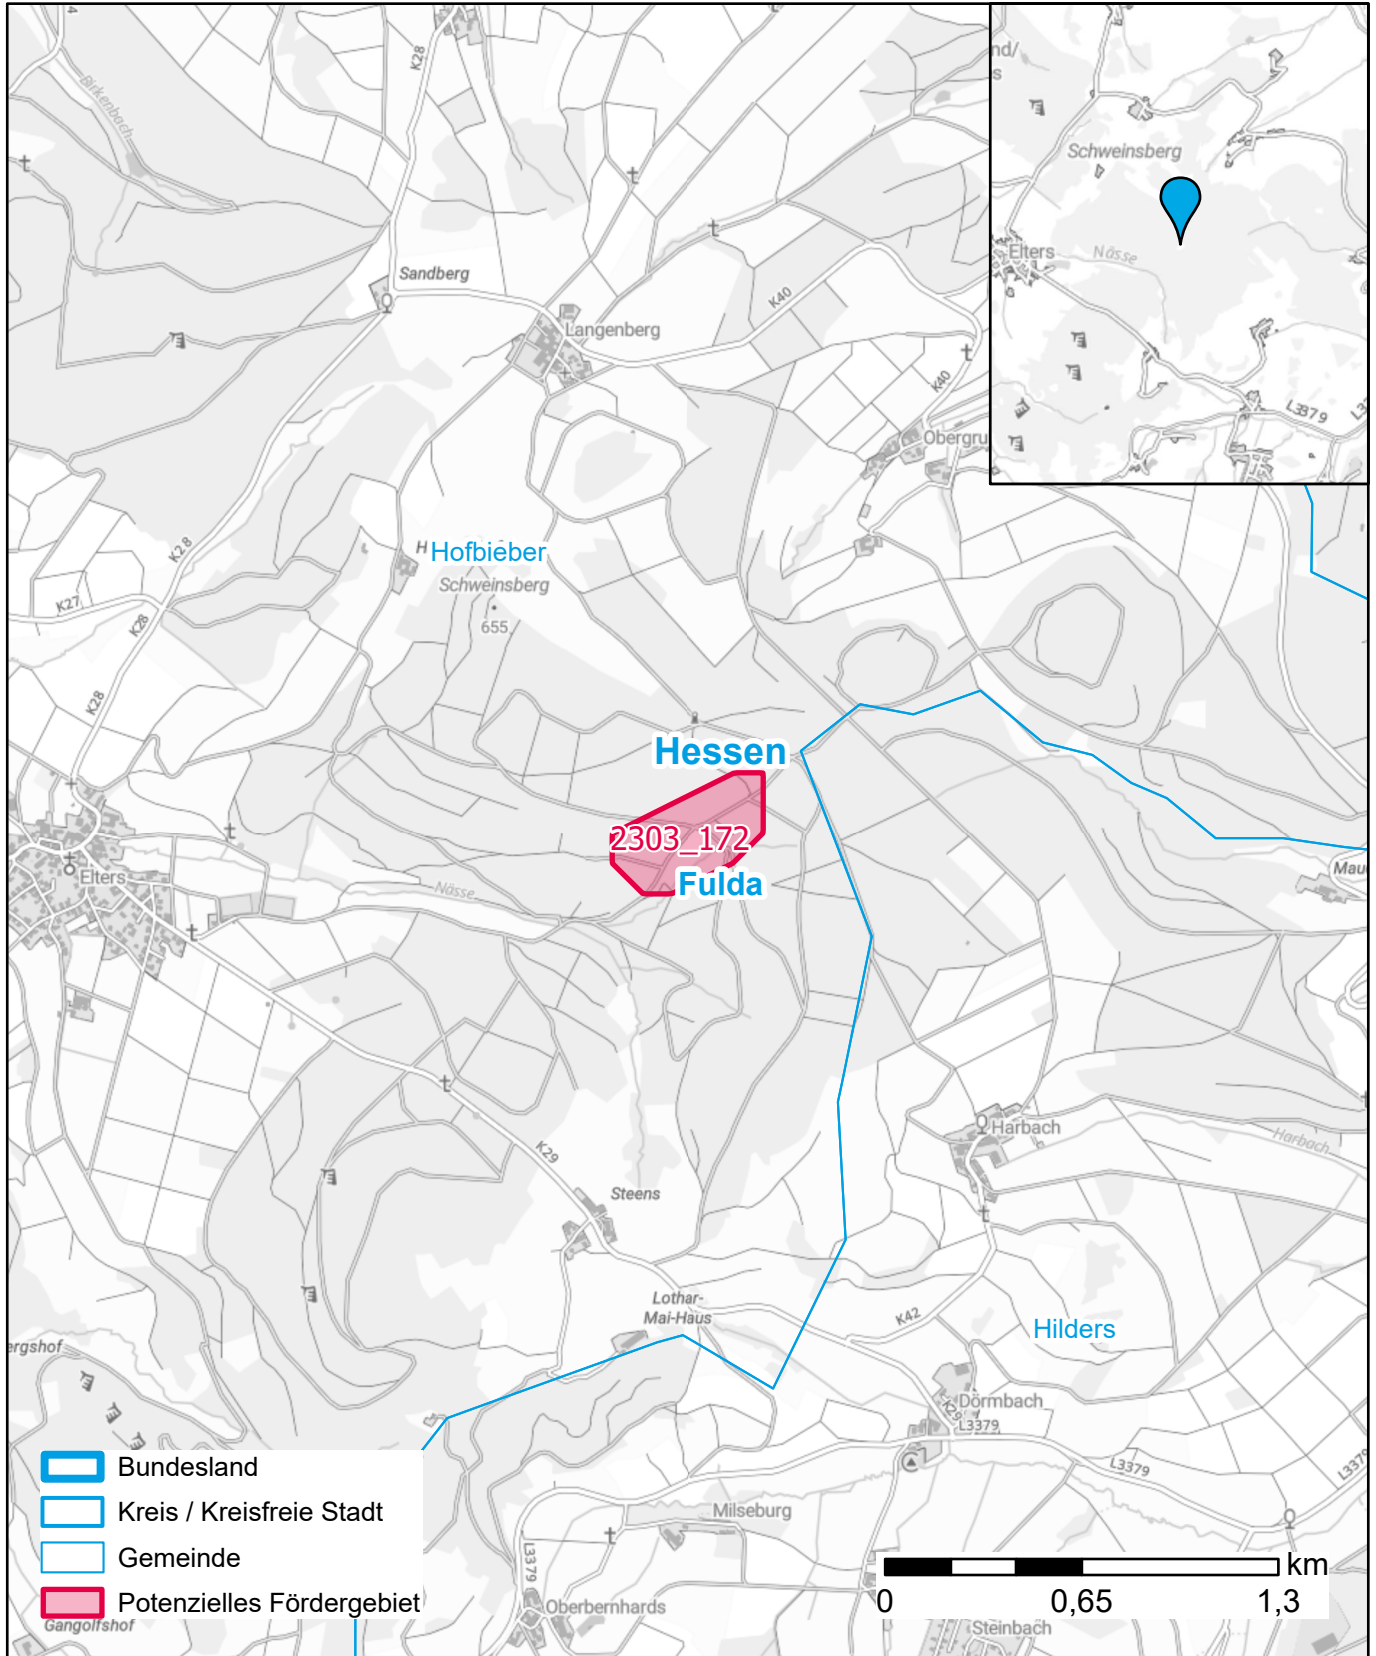

# Markterkundungsverfahren zur Schließung weißer Flecken

Landkreis Fulda, Gemeinde Hofbieber

Gebiets-ID: 2303\_172

Darstellung: Planstand Juni 2023

Datenbasis: MIG April/Mai 2023

Hintergrundkarte: © GeoBasis-DE / BKG (2022)