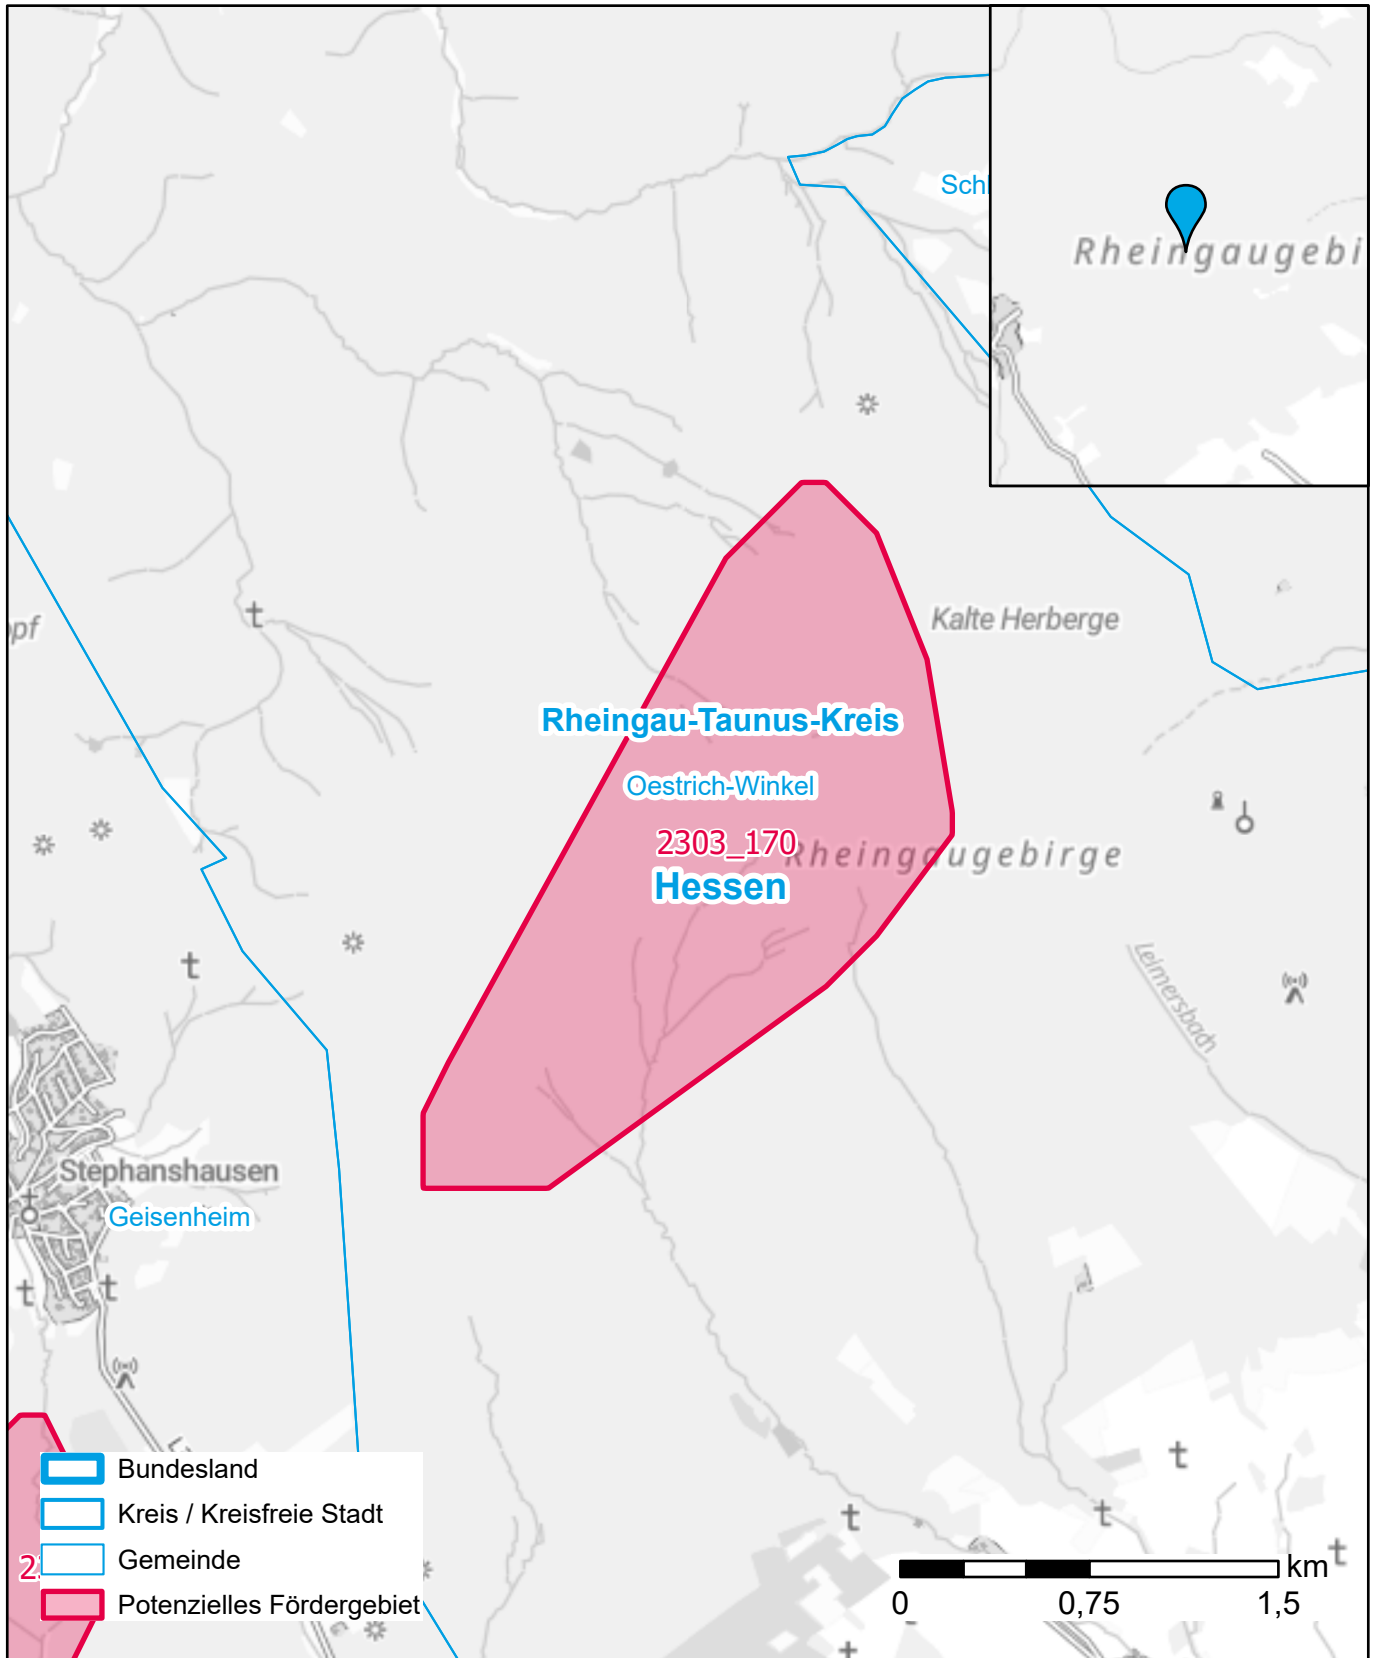

Markterkundungsverfahren zur Schließung weißer Flecken

Landkreis Rheingau-Taunus-Kreis, Stadt Oestrich-Winkel

Gebiets-ID: 2303_170

Darstellung: Planstand Juni 2023

Datenbasis: MIG April/Mai 2023

Hintergrundkarte: © GeoBasis-DE / BKG (2022)