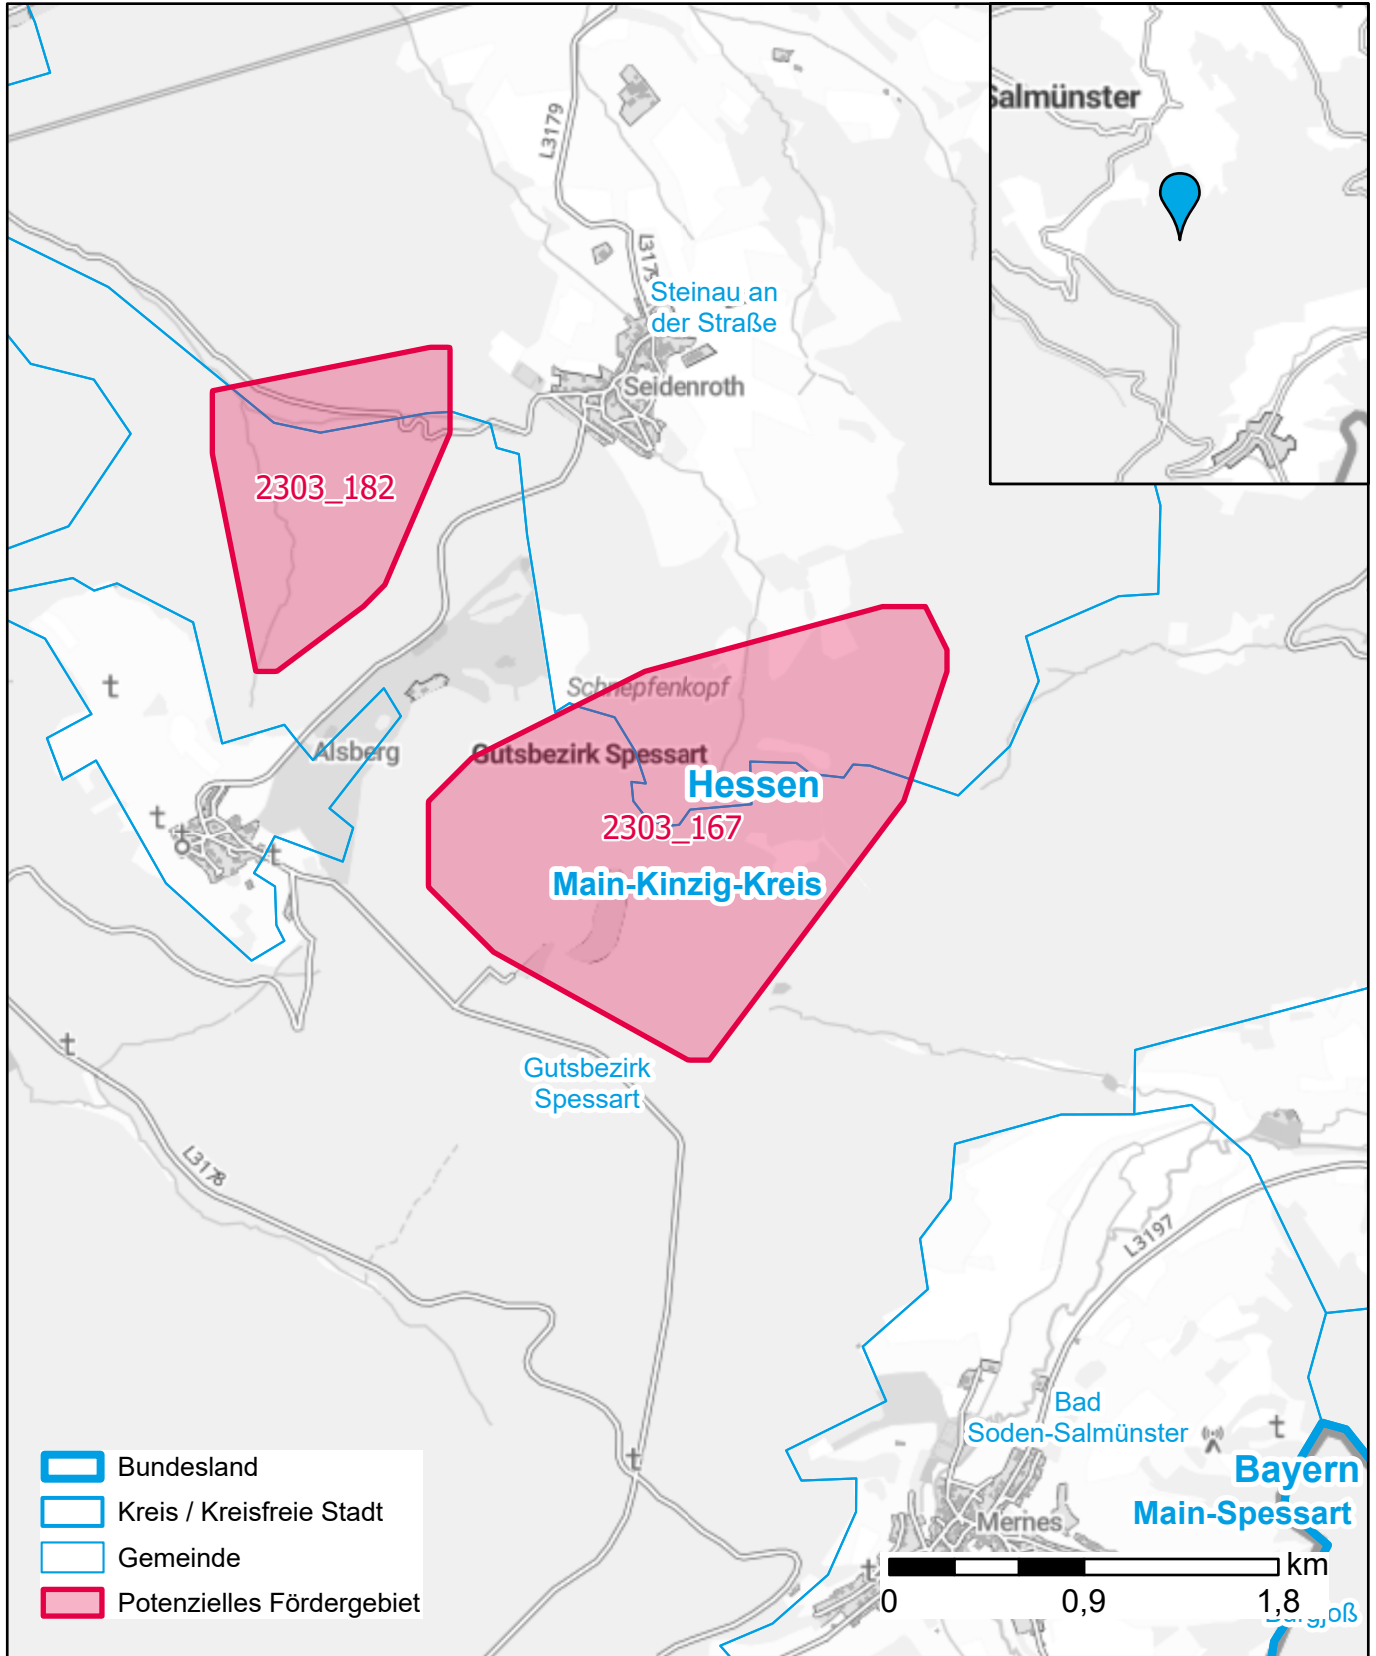

Markterkundungsverfahren zur Schließung weißer Flecken

Landkreis Main-Kinzig-Kreis, Stadt Steinau an der Straße, Gemeindefreies Gebiet Gutsbezirk Spessart

Gebiets-ID: 2303_167

Darstellung: Planstand Juni 2023
Datenbasis: MIG April/Mai 2023
Hintergrundkarte: © GeoBasis-DE / BKG (2022)