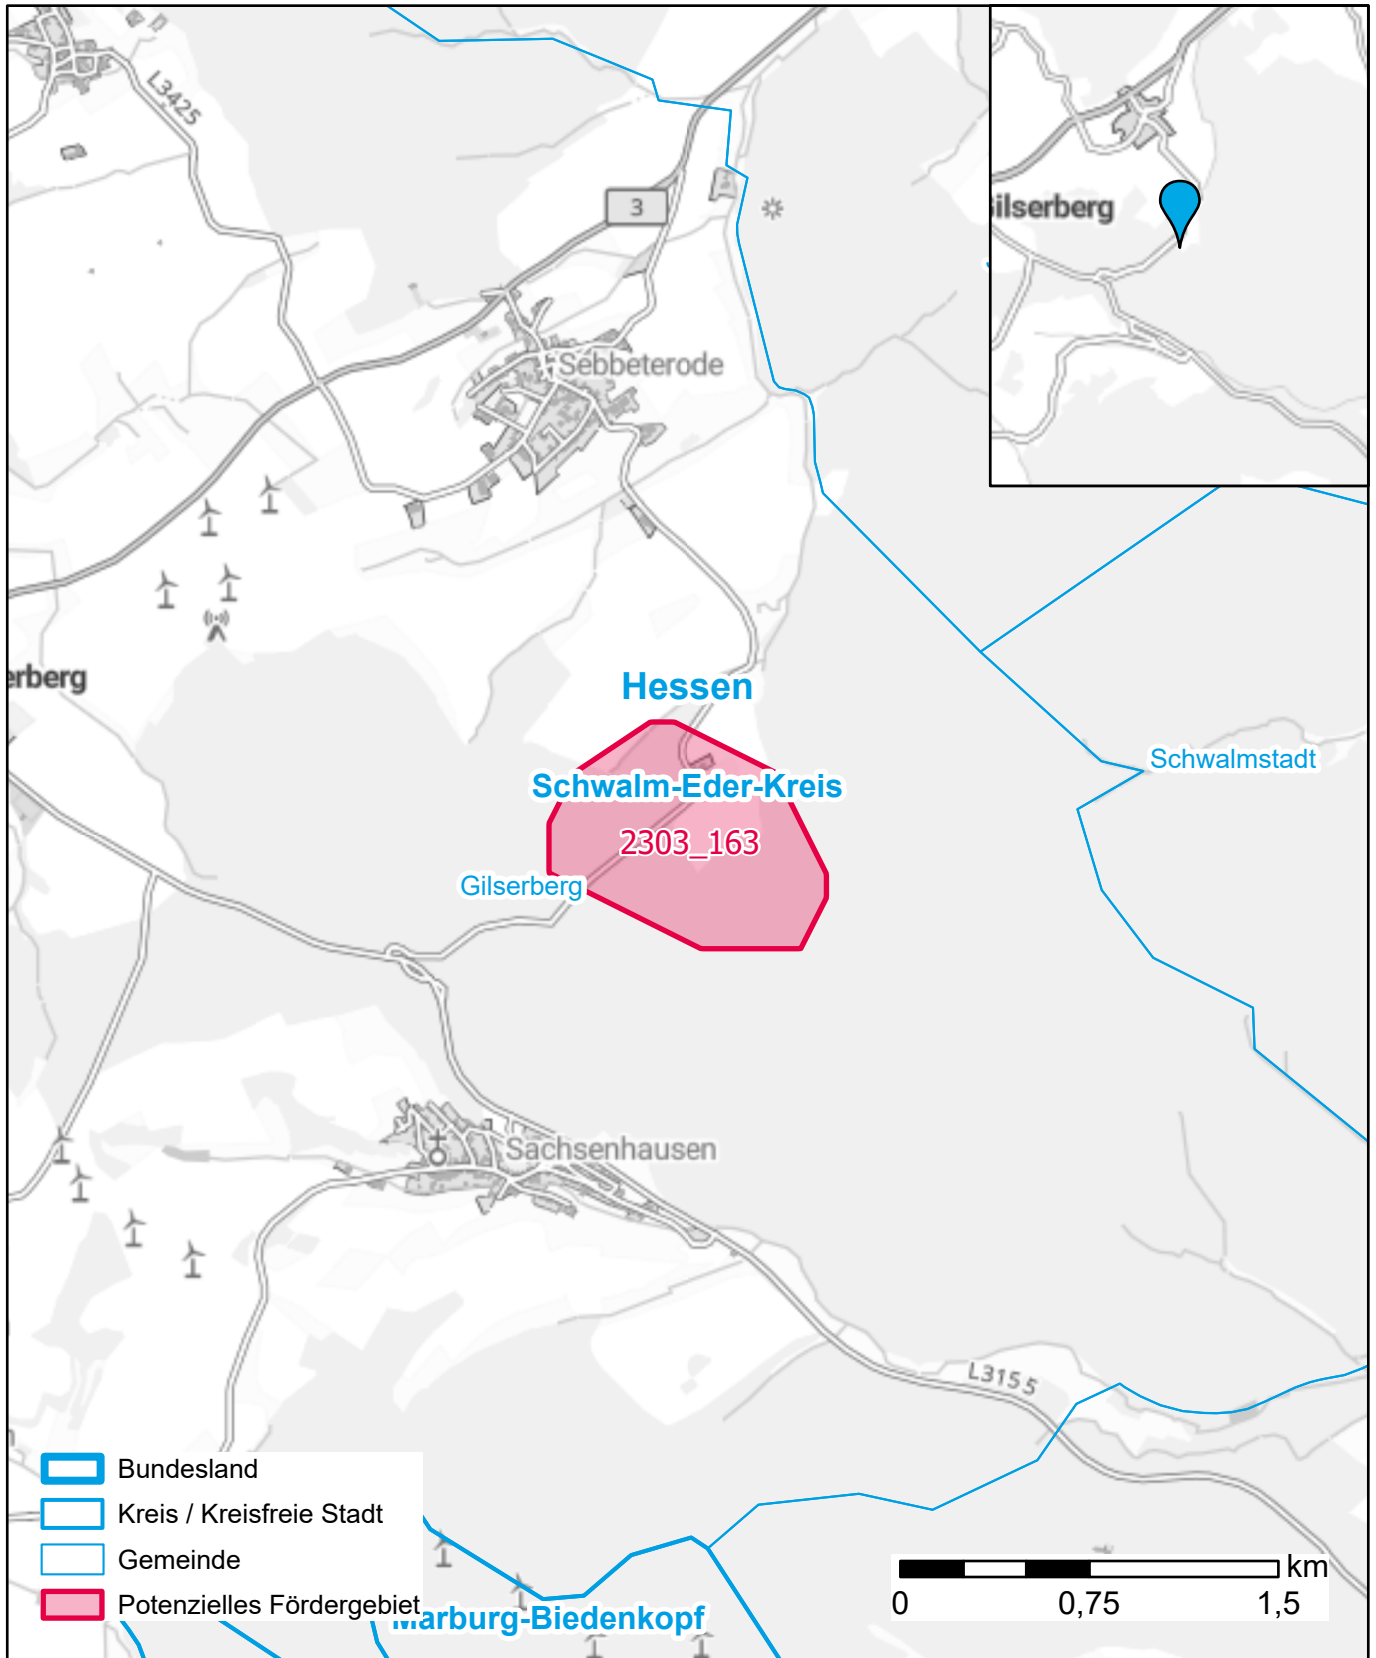

Markterkundungsverfahren zur Schließung weißer Flecken

Landkreis Schwalm-Eder-Kreis, Gemeinde Gilserberg

Gebiets-ID: 2303_163

Darstellung: Planstand Juni 2023

Datenbasis: MIG April/Mai 2023

Hintergrundkarte: © GeoBasis-DE / BKG (2022)