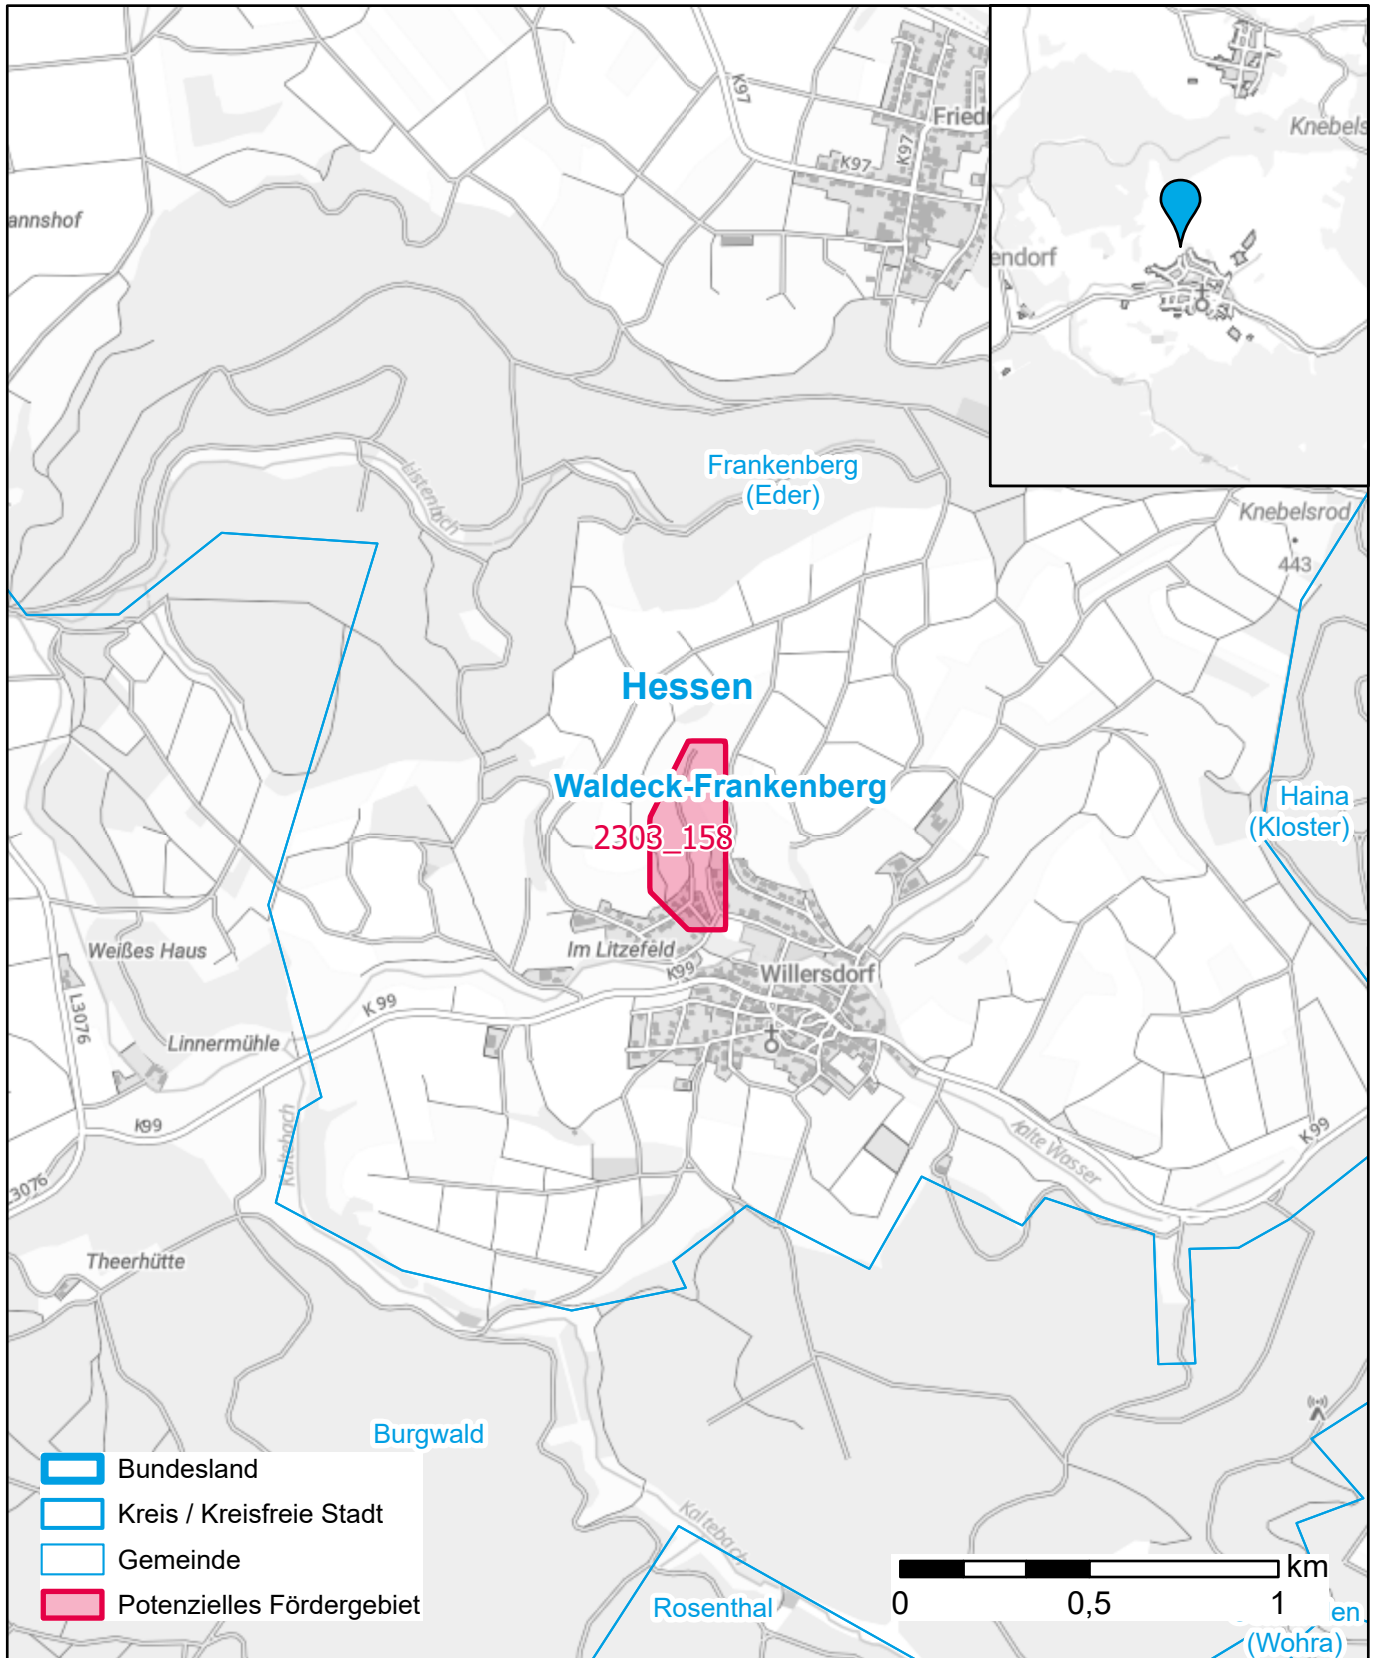

Markterkundungsverfahren zur Schließung weißer Flecken

Landkreis Waldeck-Frankenberg, Stadt Frankenberg (Eder)

Gebiets-ID: 2303_158

Darstellung: Planstand Juni 2023

Datenbasis: MIG April/Mai 2023

Hintergrundkarte: © GeoBasis-DE / BKG (2022)