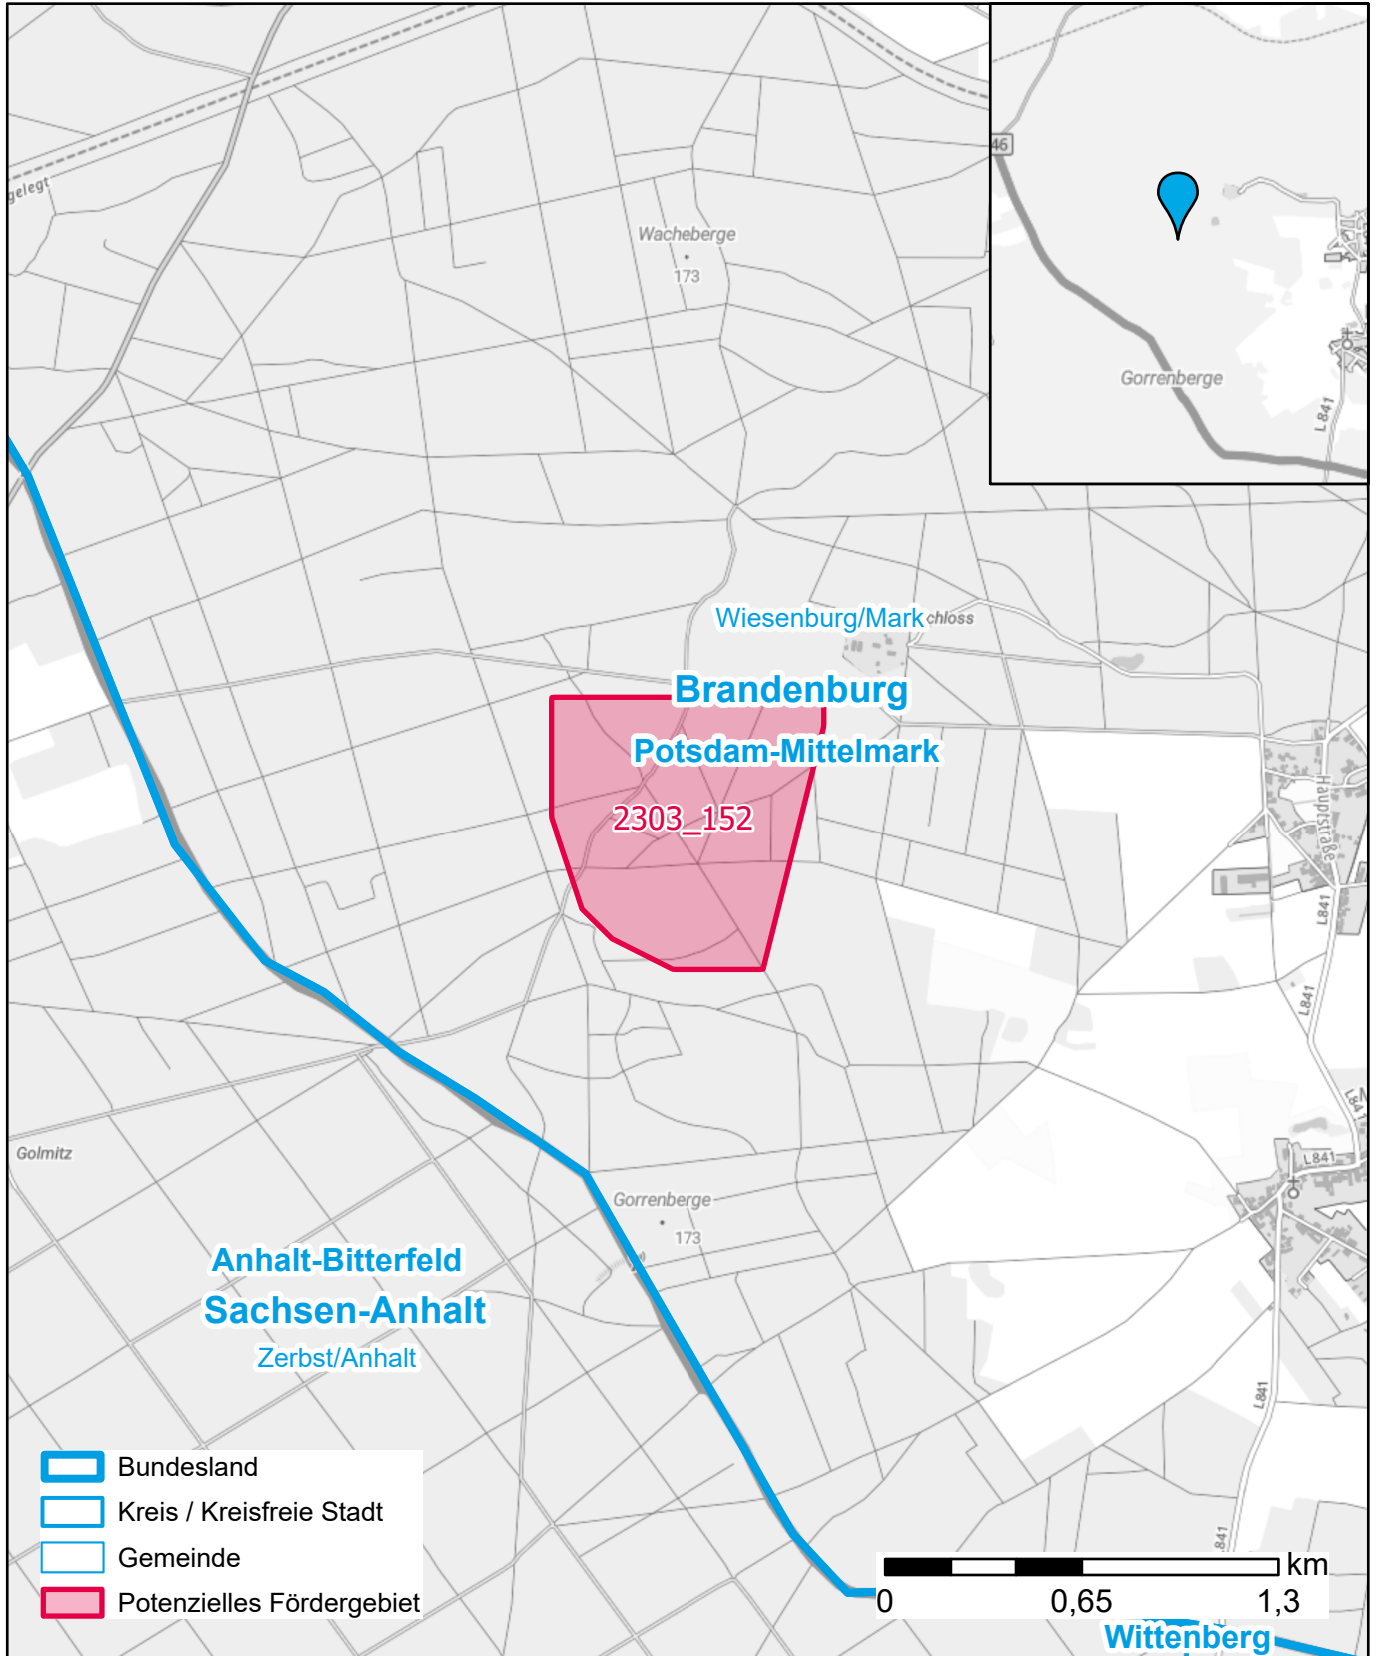

Markterkundungsverfahren zur Schließung weißer Flecken

Landkreis Potsdam-Mittelmark, Gemeinde Wiesenburg/Mark
Gebiets-ID: 2303_152

Darstellung: Planstand Juni 2023
Datenbasis: MIG April/Mai 2023
Hintergrundkarte: © GeoBasis-DE / BKG (2022)