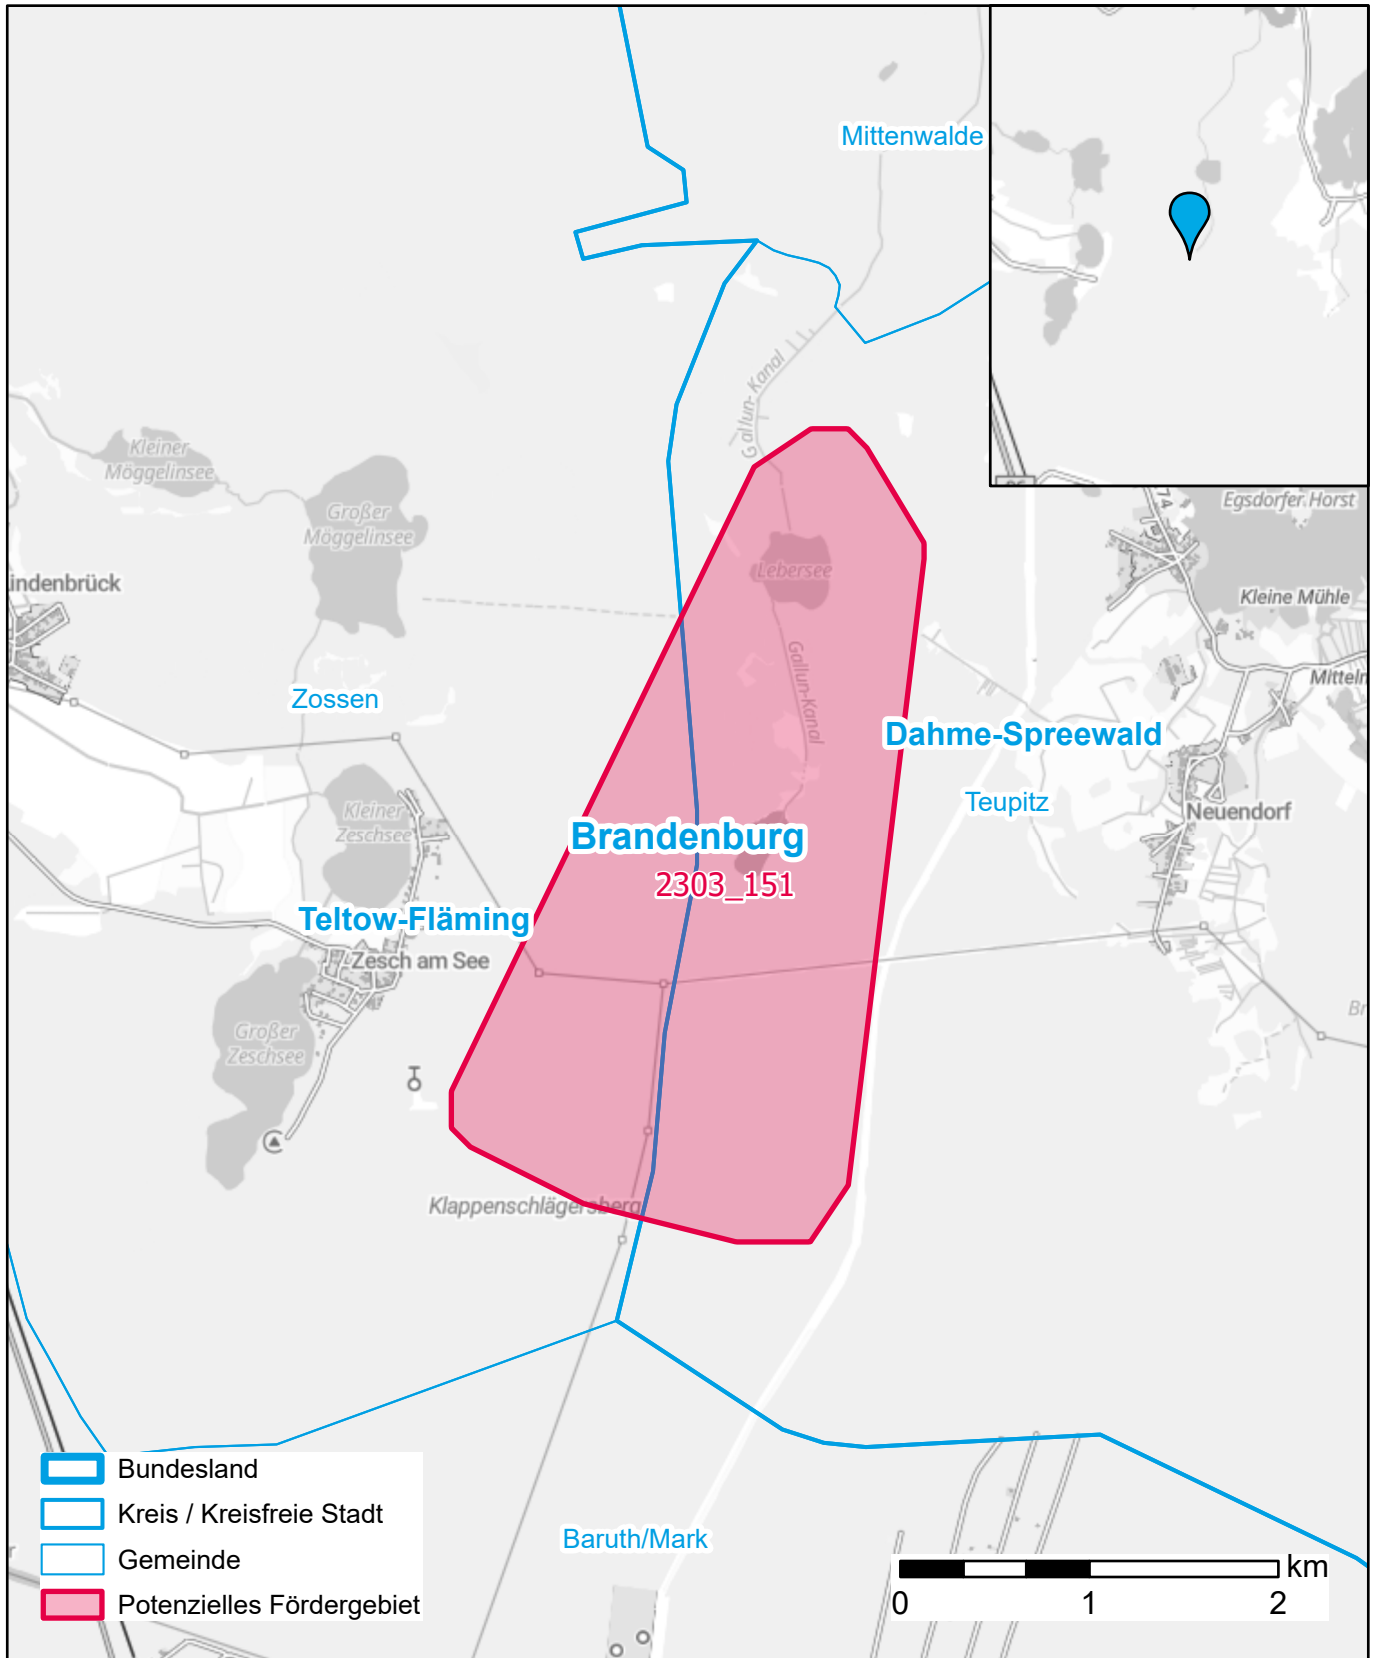

Markterkundungsverfahren zur Schließung weißer Flecken

Landkreis Dahme-Spreewald, Landkreis Teltow-Fläming, Stadt Teupitz, Stadt Zossen
Gebiets-ID: 2303_151

Darstellung: Planstand Juni 2023
Datenbasis: MIG April/Mai 2023
Hintergrundkarte: © GeoBasis-DE / BKG (2022)