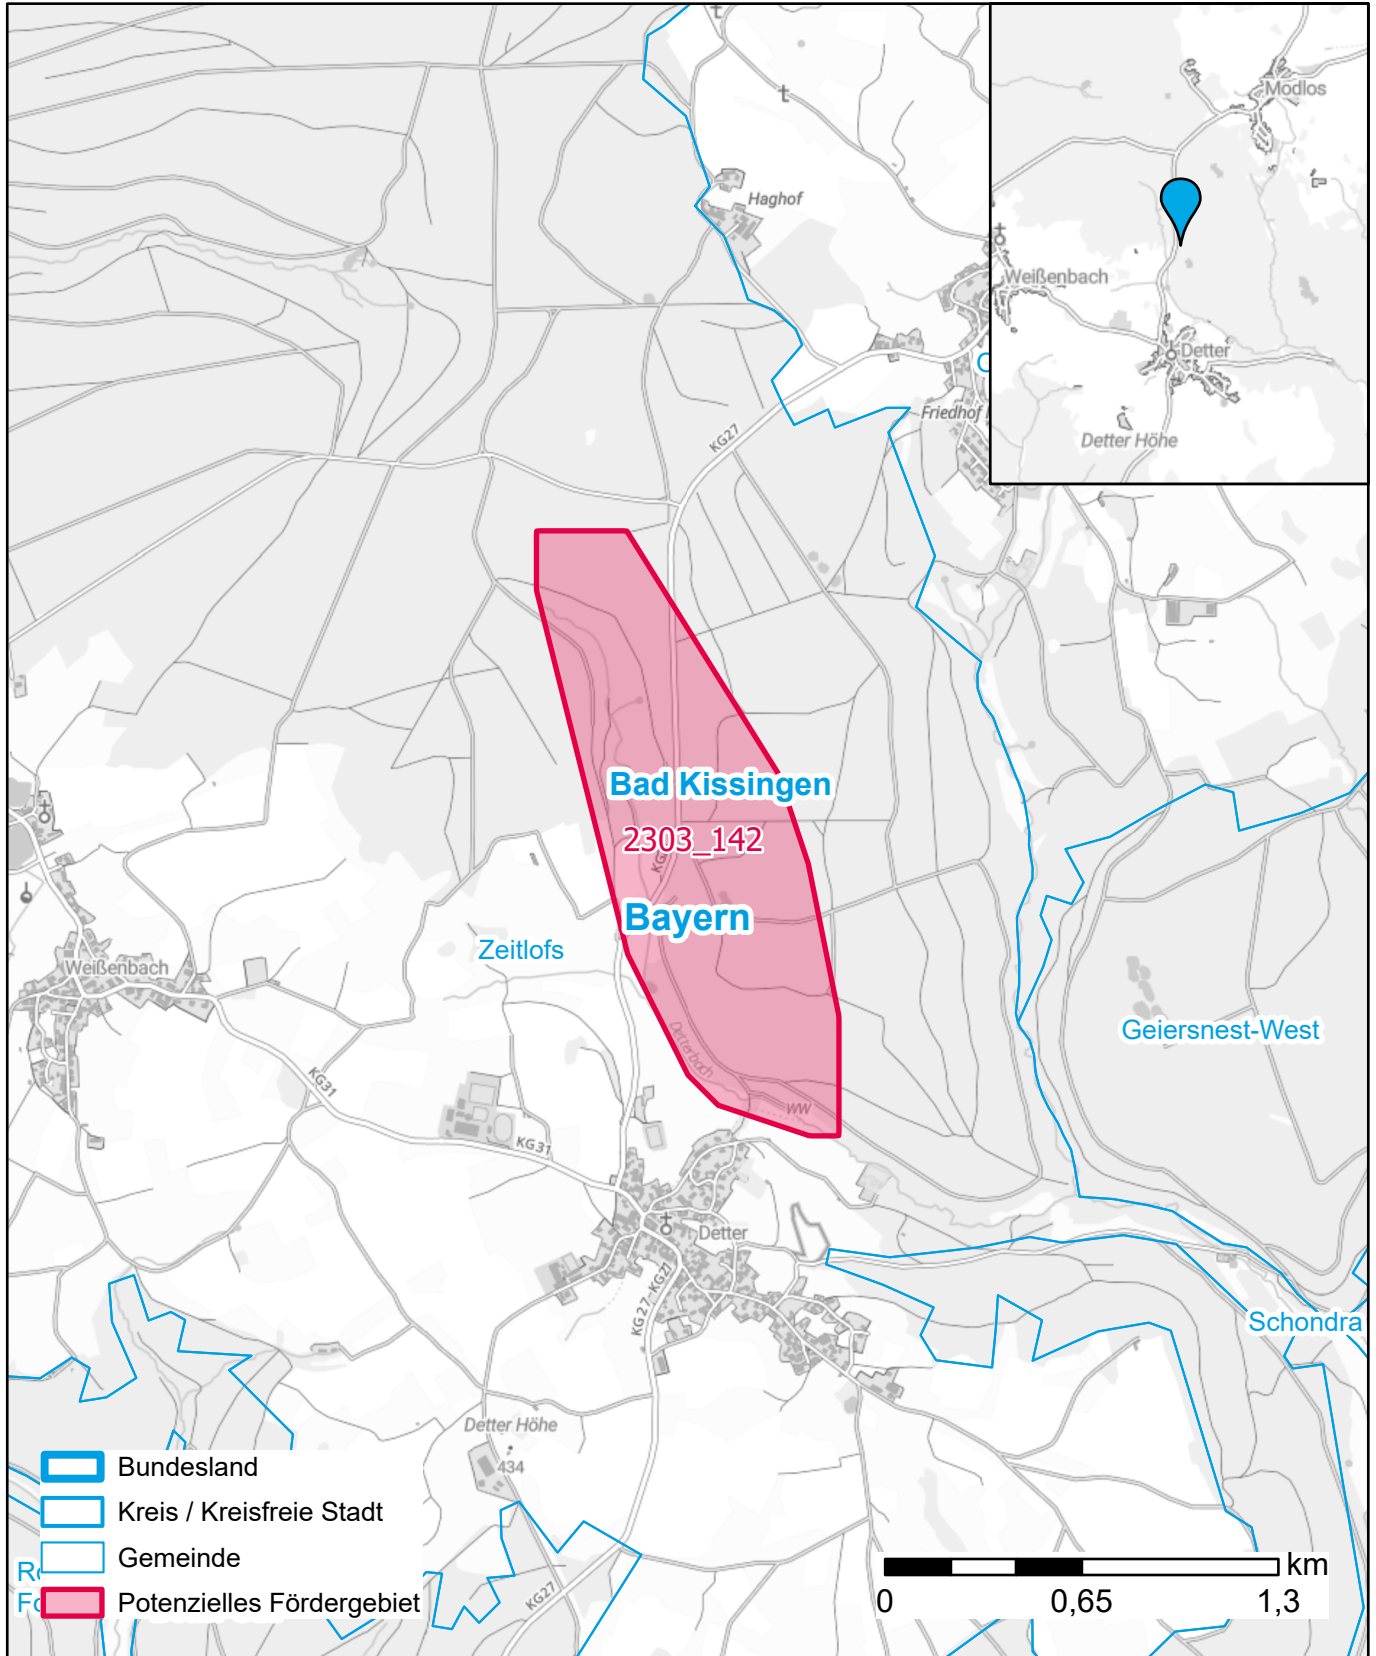

# Markterkundungsverfahren zur Schließung weißer Flecken

Landkreis Bad Kissingen, Gemeinde Zeitlofs  
Gebiets-ID: 2303\_142

Darstellung: Planstand Juni 2023  
Datenbasis: MIG April/Mai 2023  
Hintergrundkarte: © GeoBasis-DE / BKG (2022)