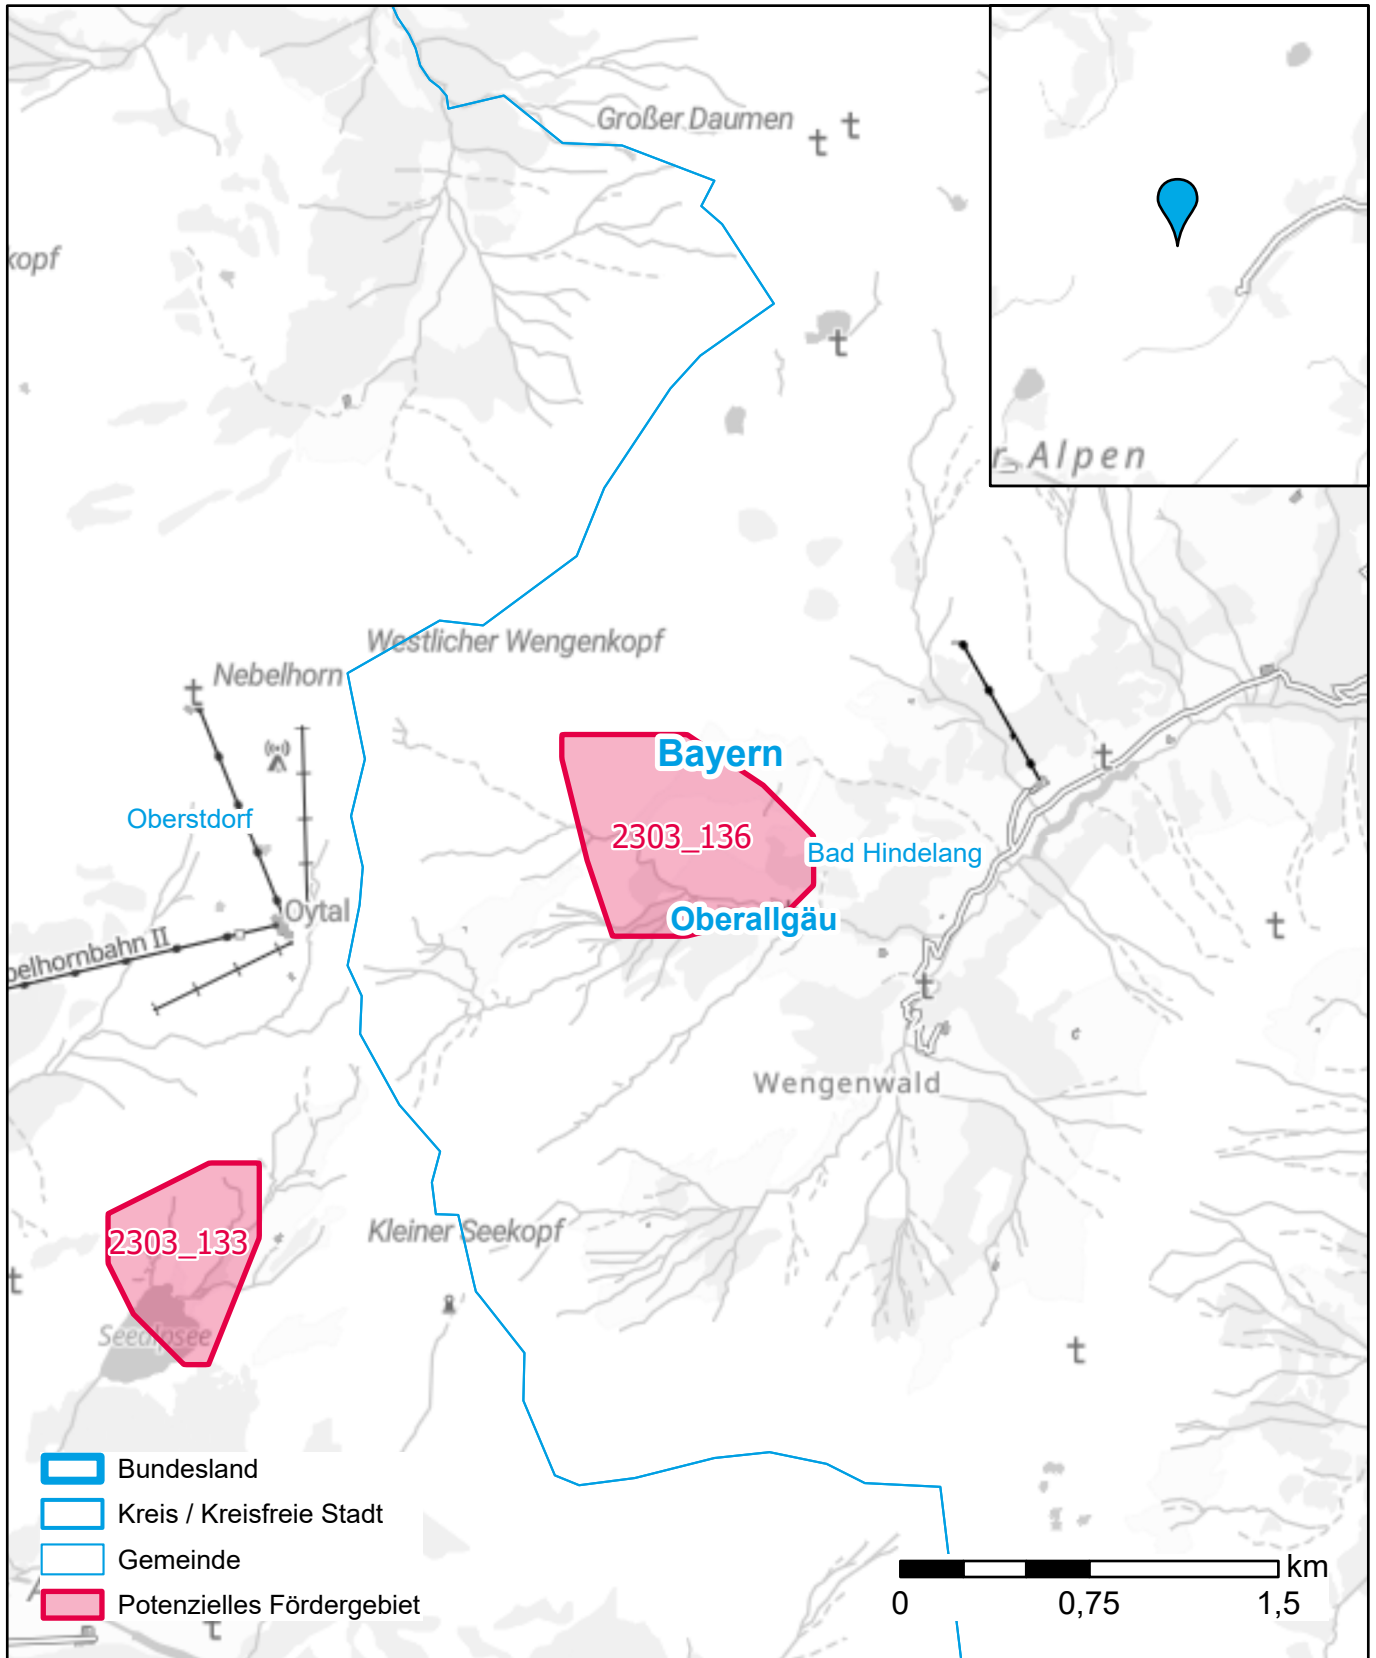

Markterkundungsverfahren zur Schließung weißer Flecken

Landkreis Oberallgäu, Gemeinde Bad Hindelang
Gebiets-ID: 2303_136

Darstellung: Planstand Juni 2023
Datenbasis: MIG April/Mai 2023
Hintergrundkarte: © GeoBasis-DE / BKG (2022)