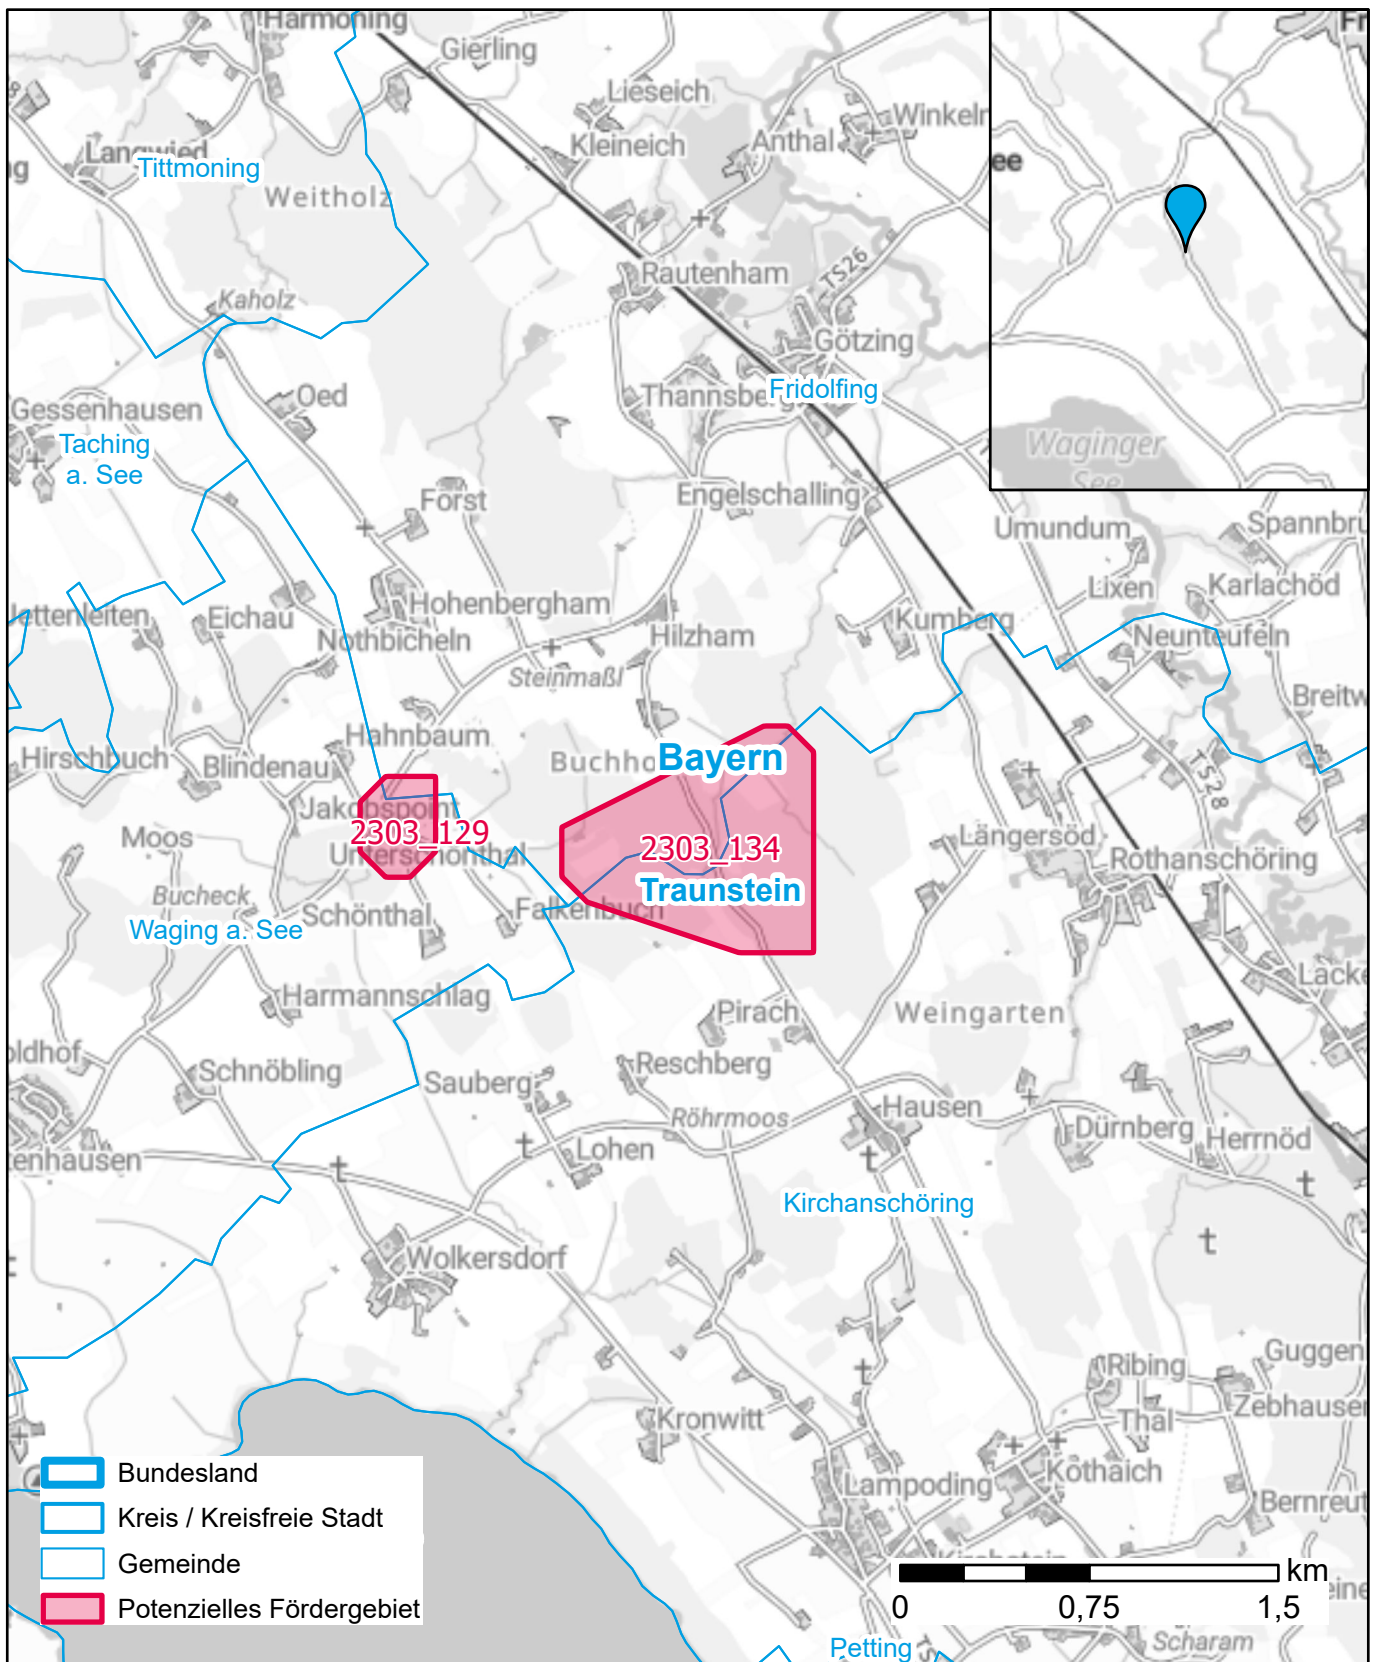

Markterkundungsverfahren zur Schließung weißer Flecken

Landkreis Traunstein, Gemeinde Fridolfing, Gemeinde Kirchanschöring

Gebiets-ID: 2303_134

Darstellung: Planstand Juni 2023
Datenbasis: MIG April/Mai 2023
Hintergrundkarte: © GeoBasis-DE / BKG (2022)