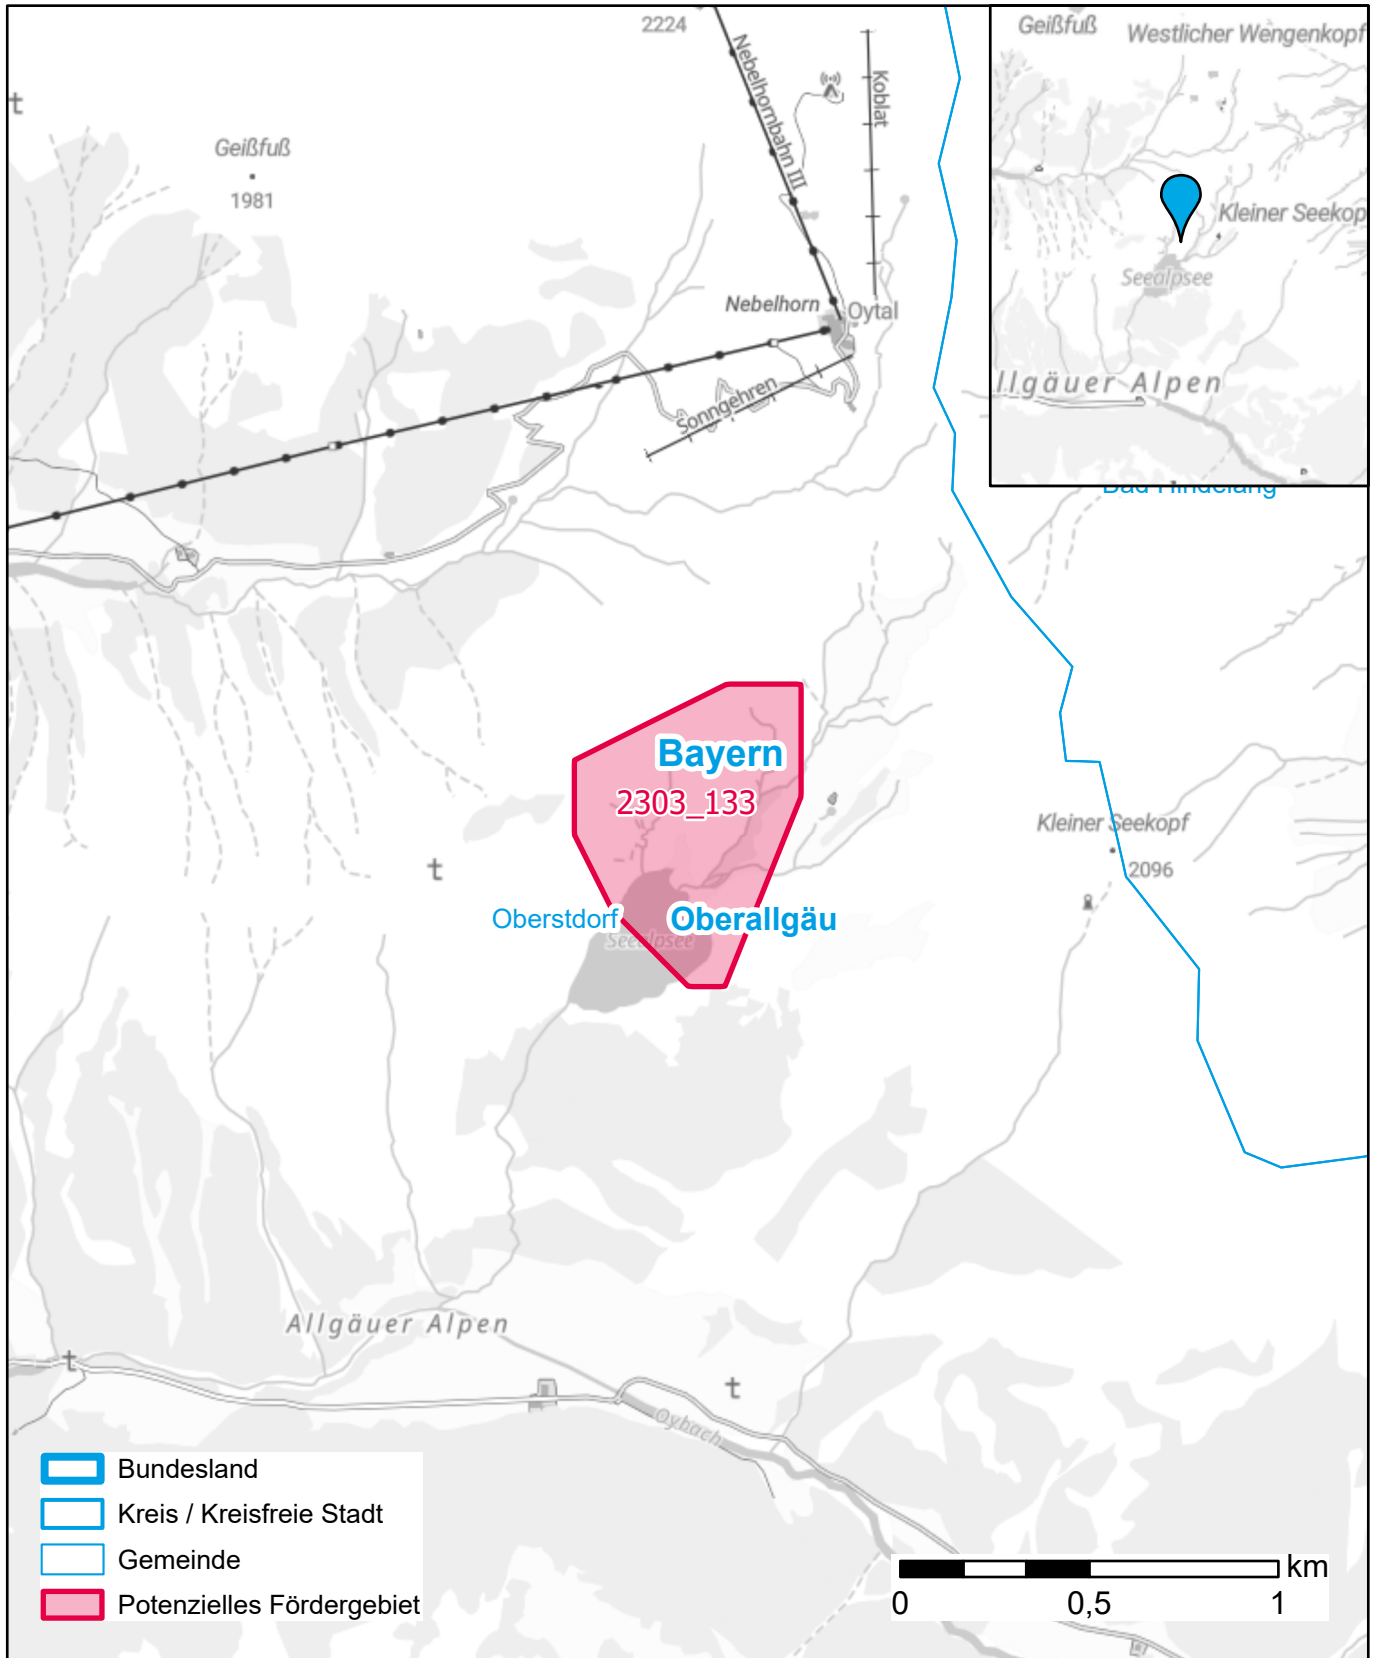

Markterkundungsverfahren zur Schließung weißer Flecken

Landkreis Oberallgäu, Gemeinde Oberstdorf
Gebiets-ID: 2303_133

Darstellung: Planstand Juni 2023
Datenbasis: MIG April/Mai 2023
Hintergrundkarte: © GeoBasis-DE / BKG (2022)