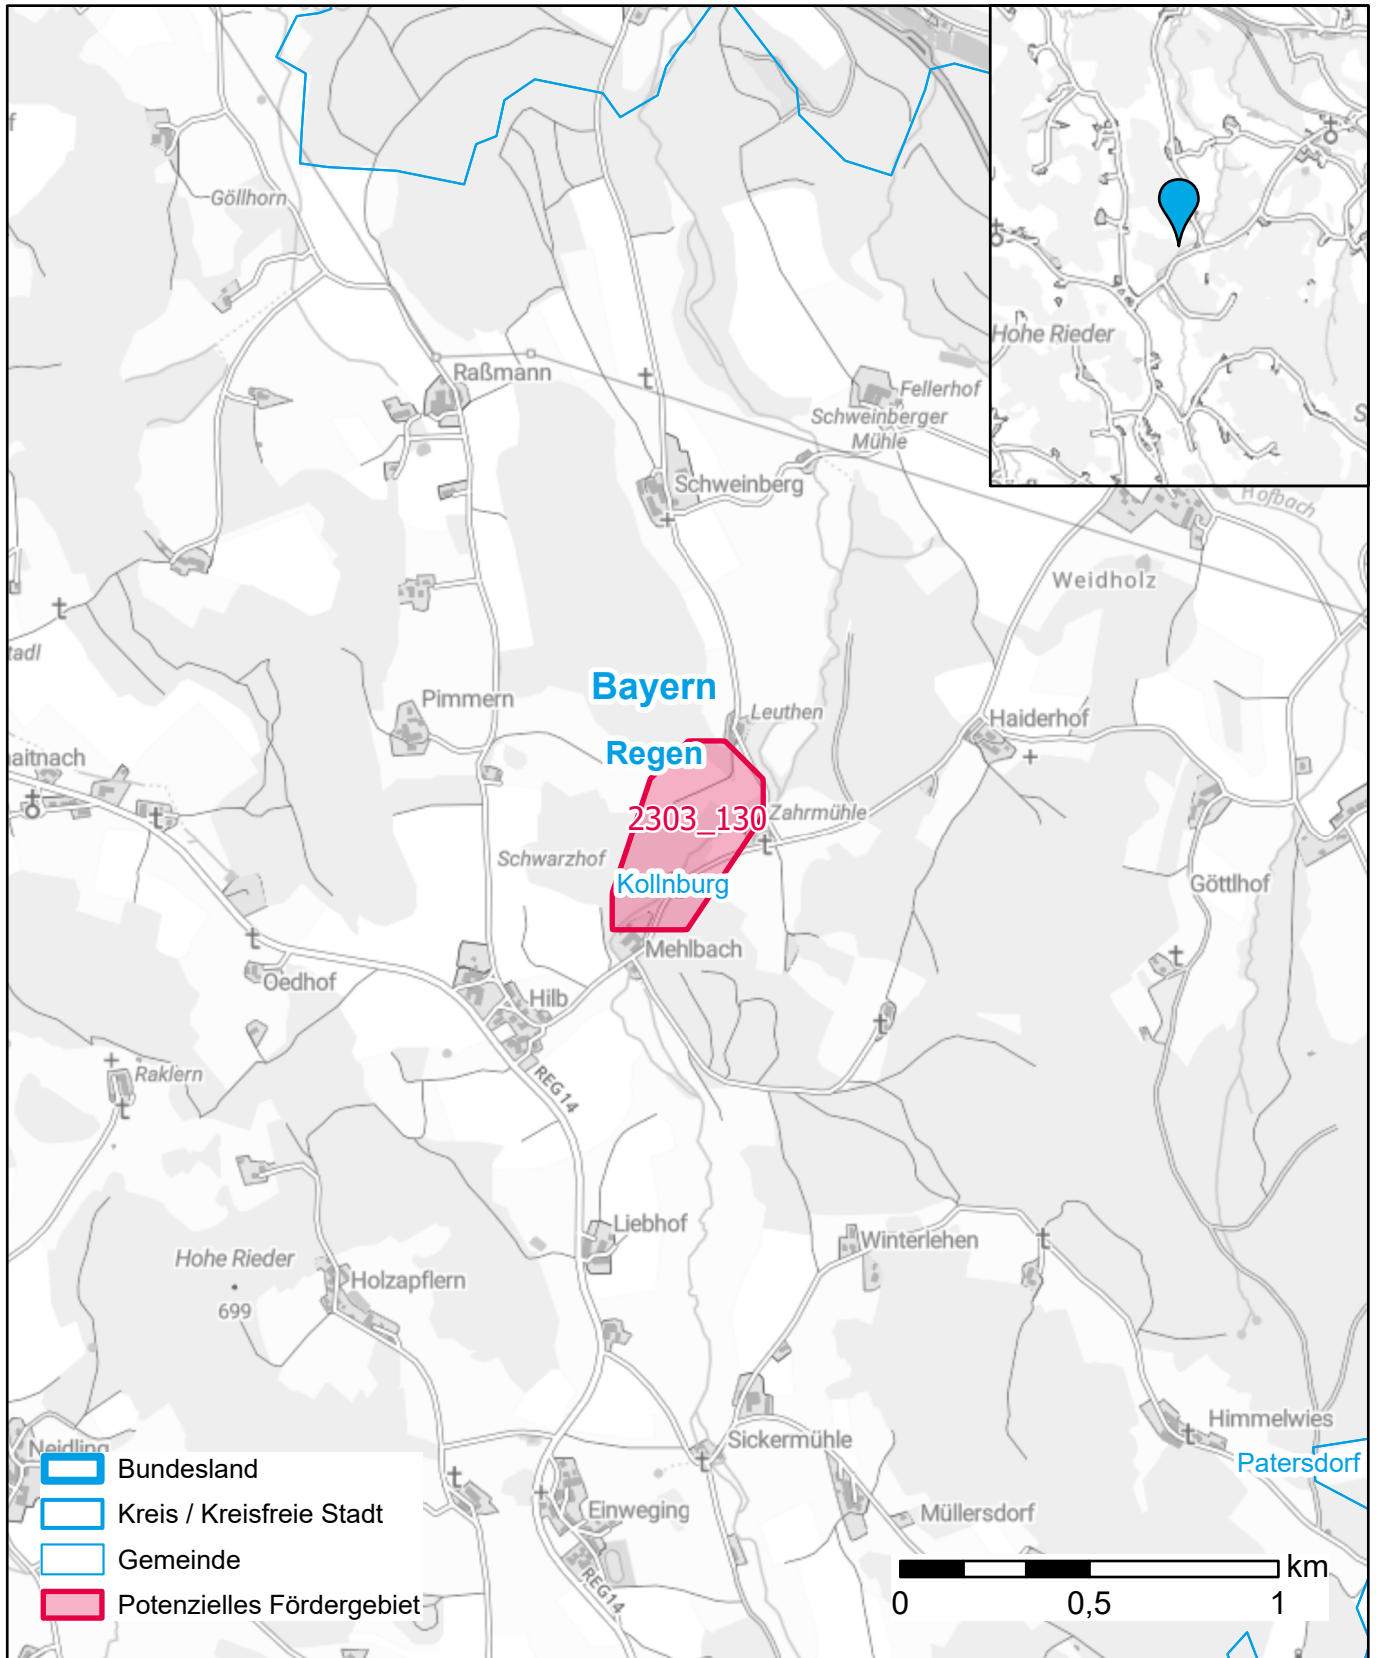

# Markterkundungsverfahren zur Schließung weißer Flecken

Landkreis Regen, Gemeinde Kollnburg

Gebiets-ID: 2303\_130

Darstellung: Planstand Juni 2023

Datenbasis: MIG April/Mai 2023

Hintergrundkarte: © GeoBasis-DE / BKG (2022)