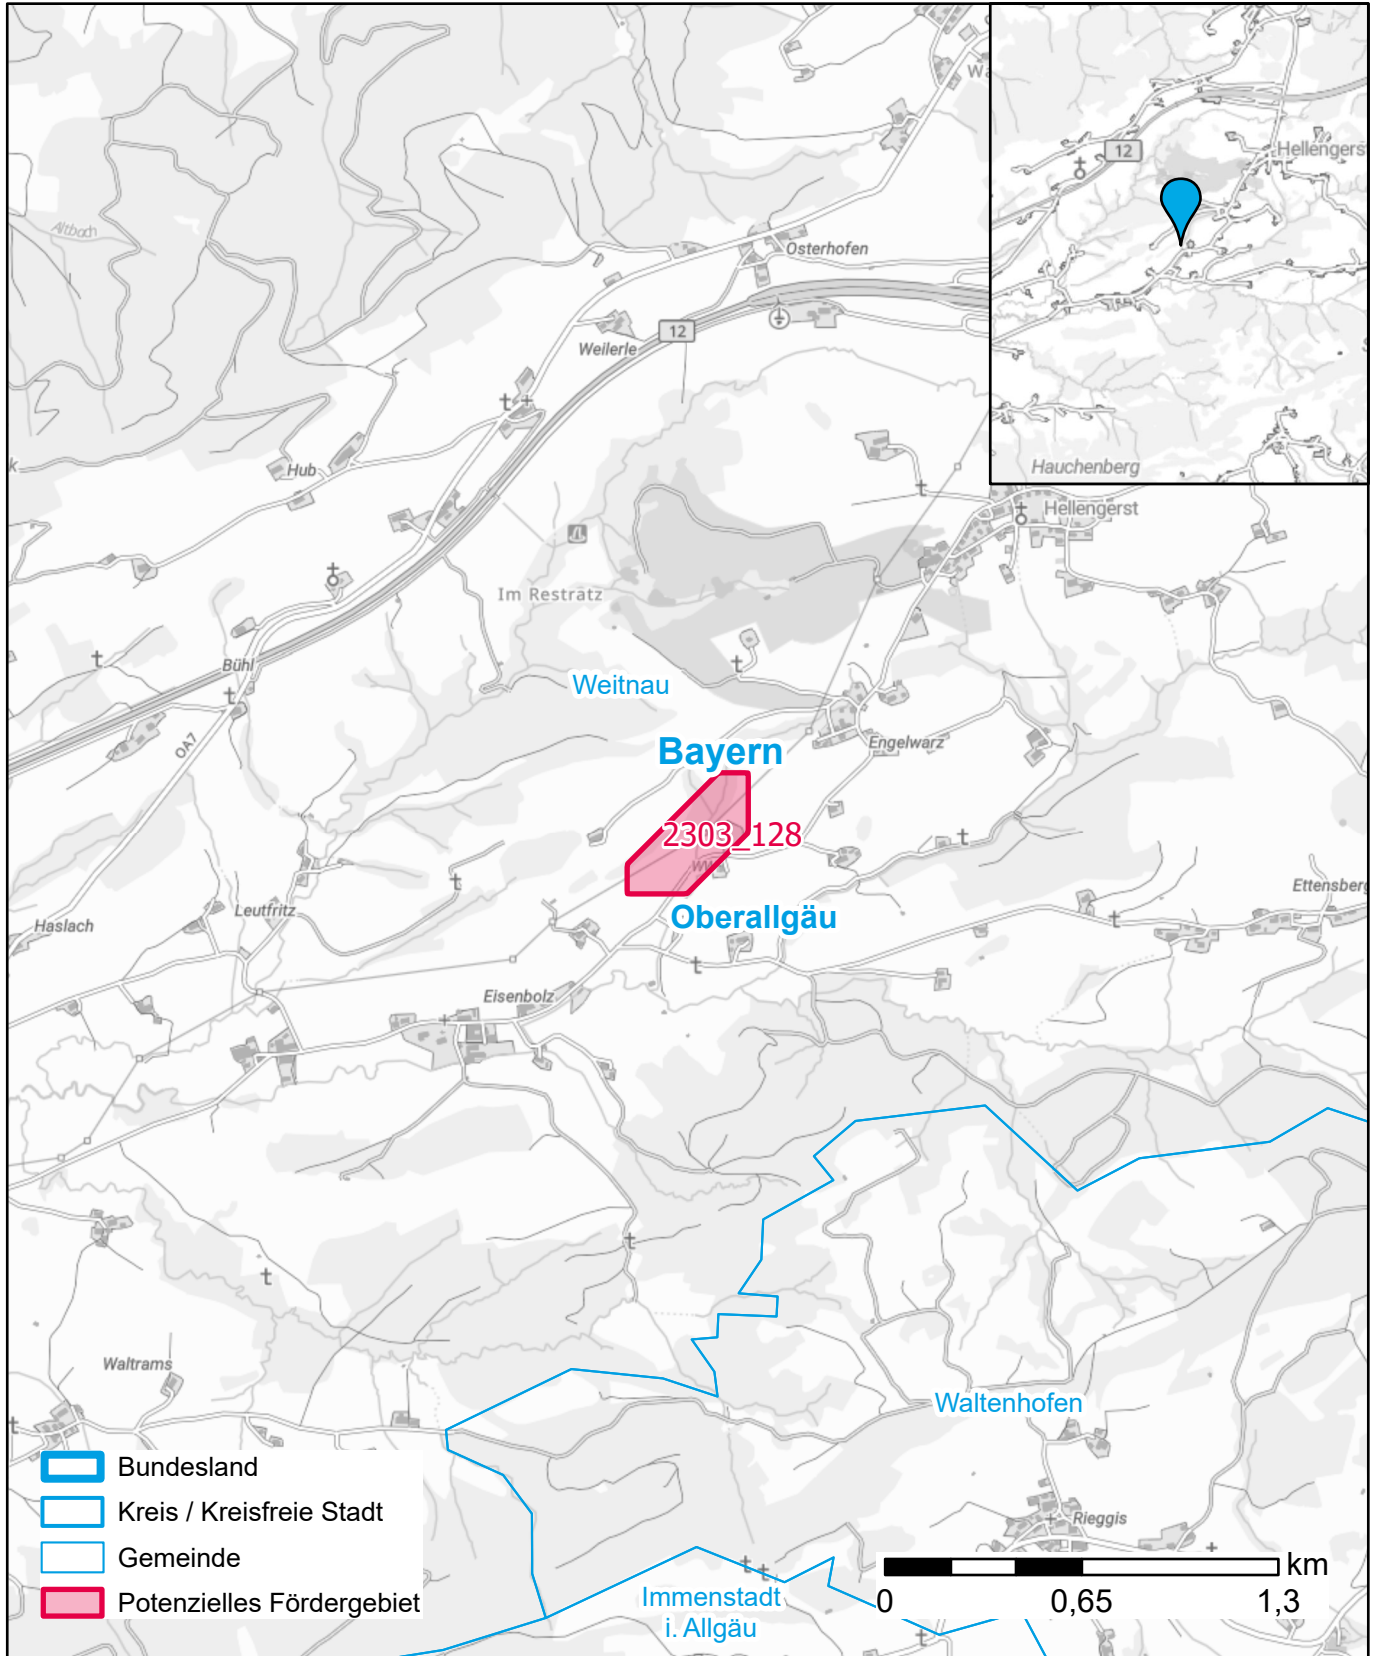

Markterkundungsverfahren zur Schließung weißer Flecken

Landkreis Oberallgäu, Gemeinde Weitnau
Gebiets-ID: 2303_128

Darstellung: Planstand Juni 2023
Datenbasis: MIG April/Mai 2023
Hintergrundkarte: © GeoBasis-DE / BKG (2022)