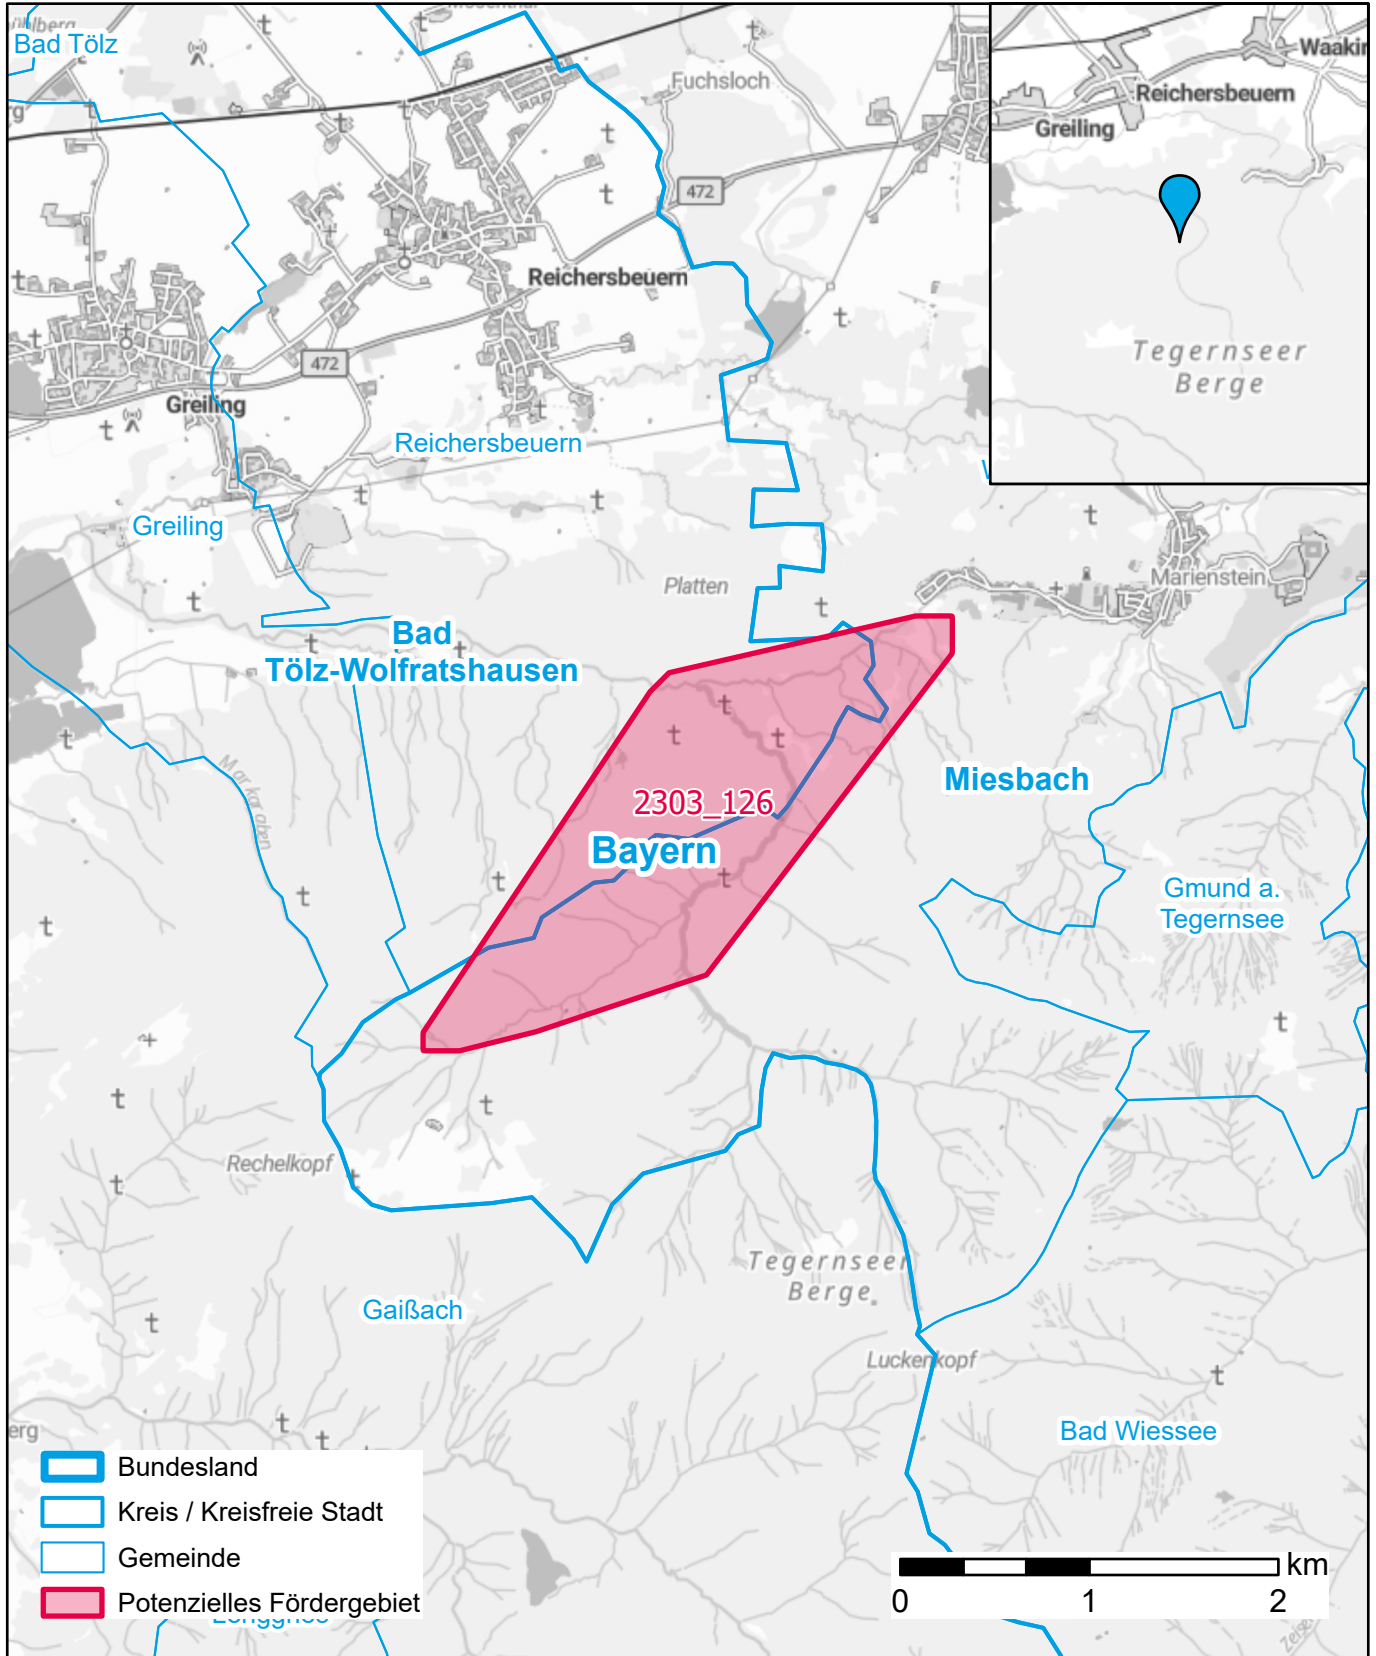

Markterkundungsverfahren zur Schließung weißer Flecken

Landkreis Bad Tölz-Wolfratshausen, Landkreis Miesbach, Gemeinde Reichersbeuern,
Gemeinde Waakirchen
Gebiets-ID: 2303_126

Darstellung: Planstand Juni 2023
Datenbasis: MIG April/Mai 2023
Hintergrundkarte: © GeoBasis-DE / BKG (2022)