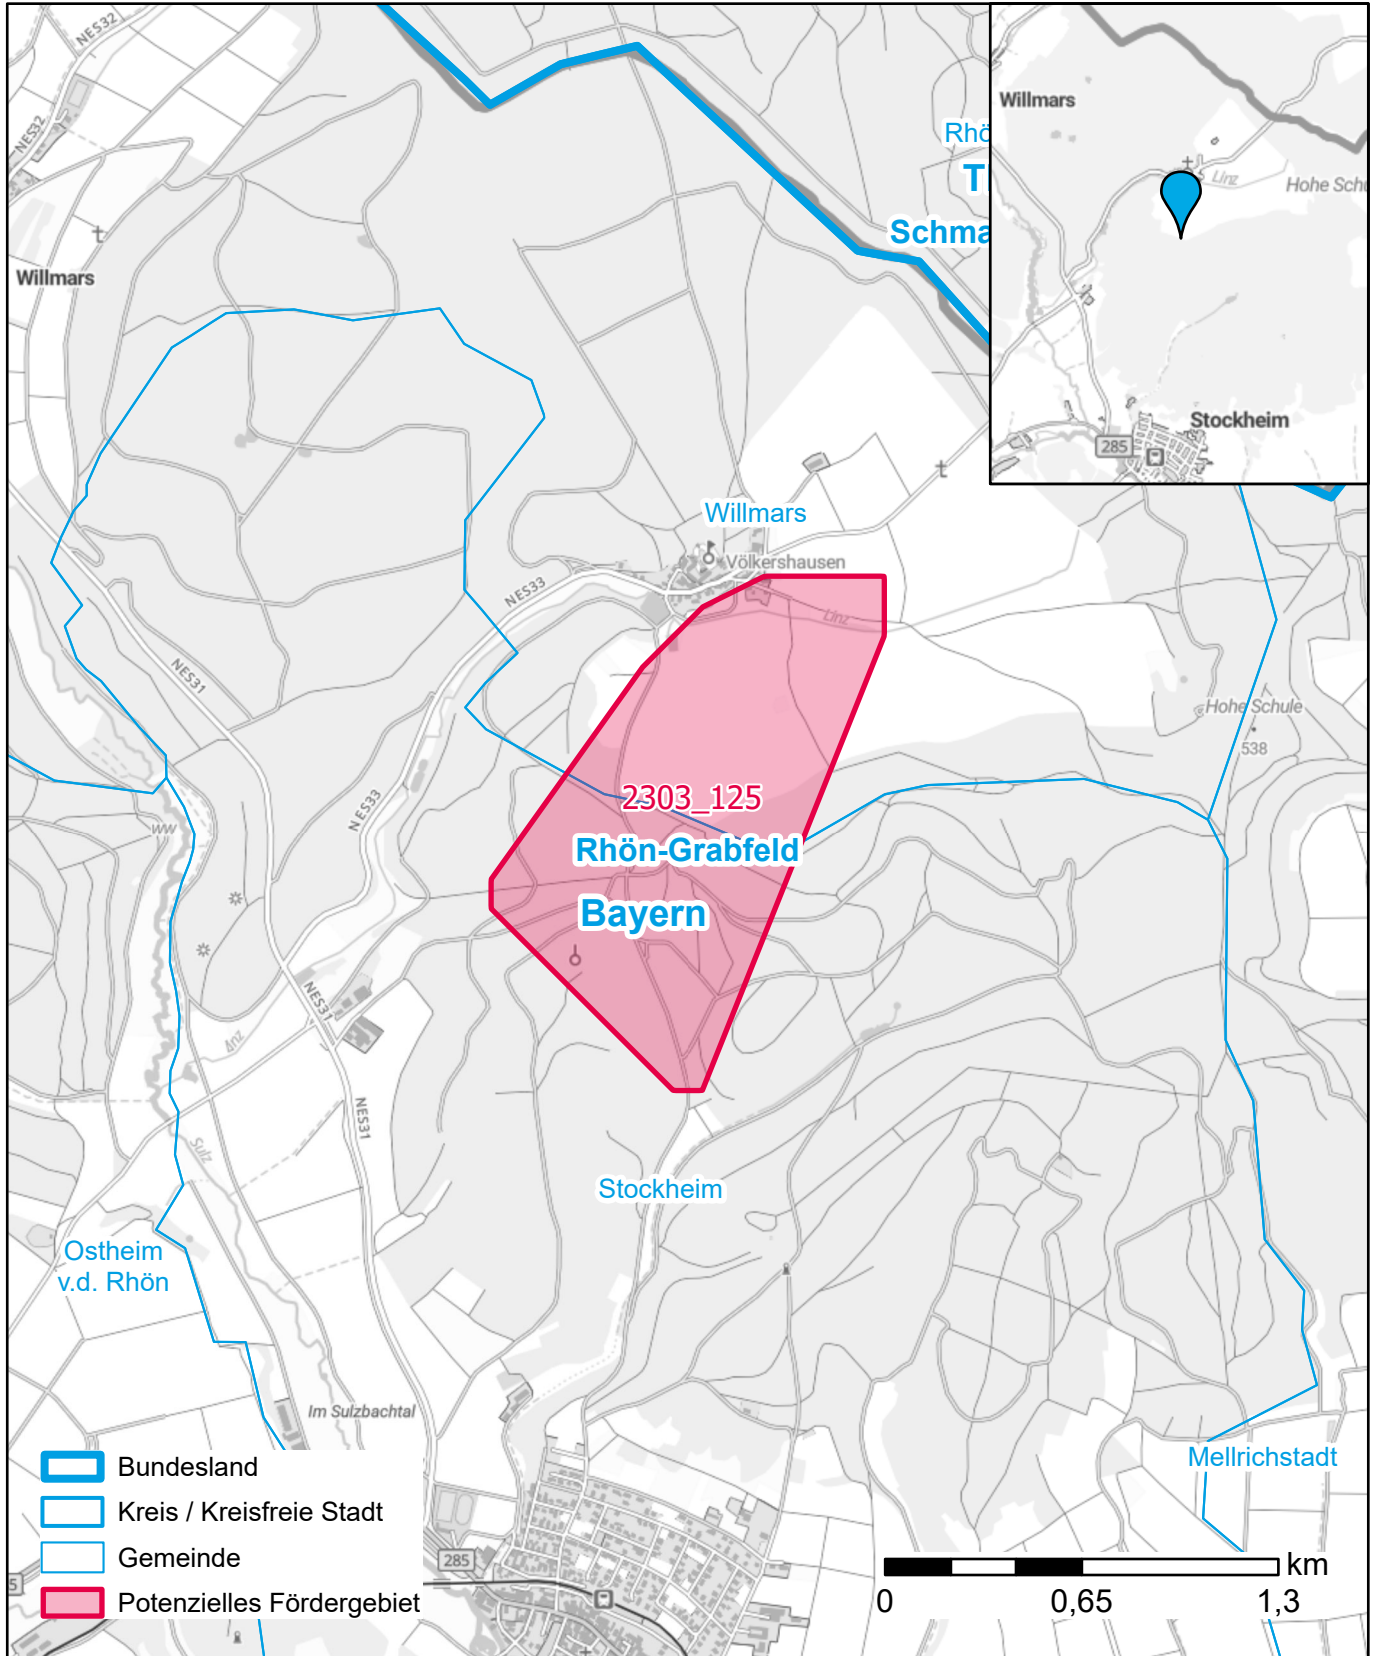

Markterkundungsverfahren zur Schließung weißer Flecken

Landkreis Rhön-Grabfeld, Gemeinde Stockheim, Gemeinde Willmars
Gebiets-ID: 2303_125

Darstellung: Planstand Juni 2023
Datenbasis: MIG April/Mai 2023
Hintergrundkarte: © GeoBasis-DE / BKG (2022)