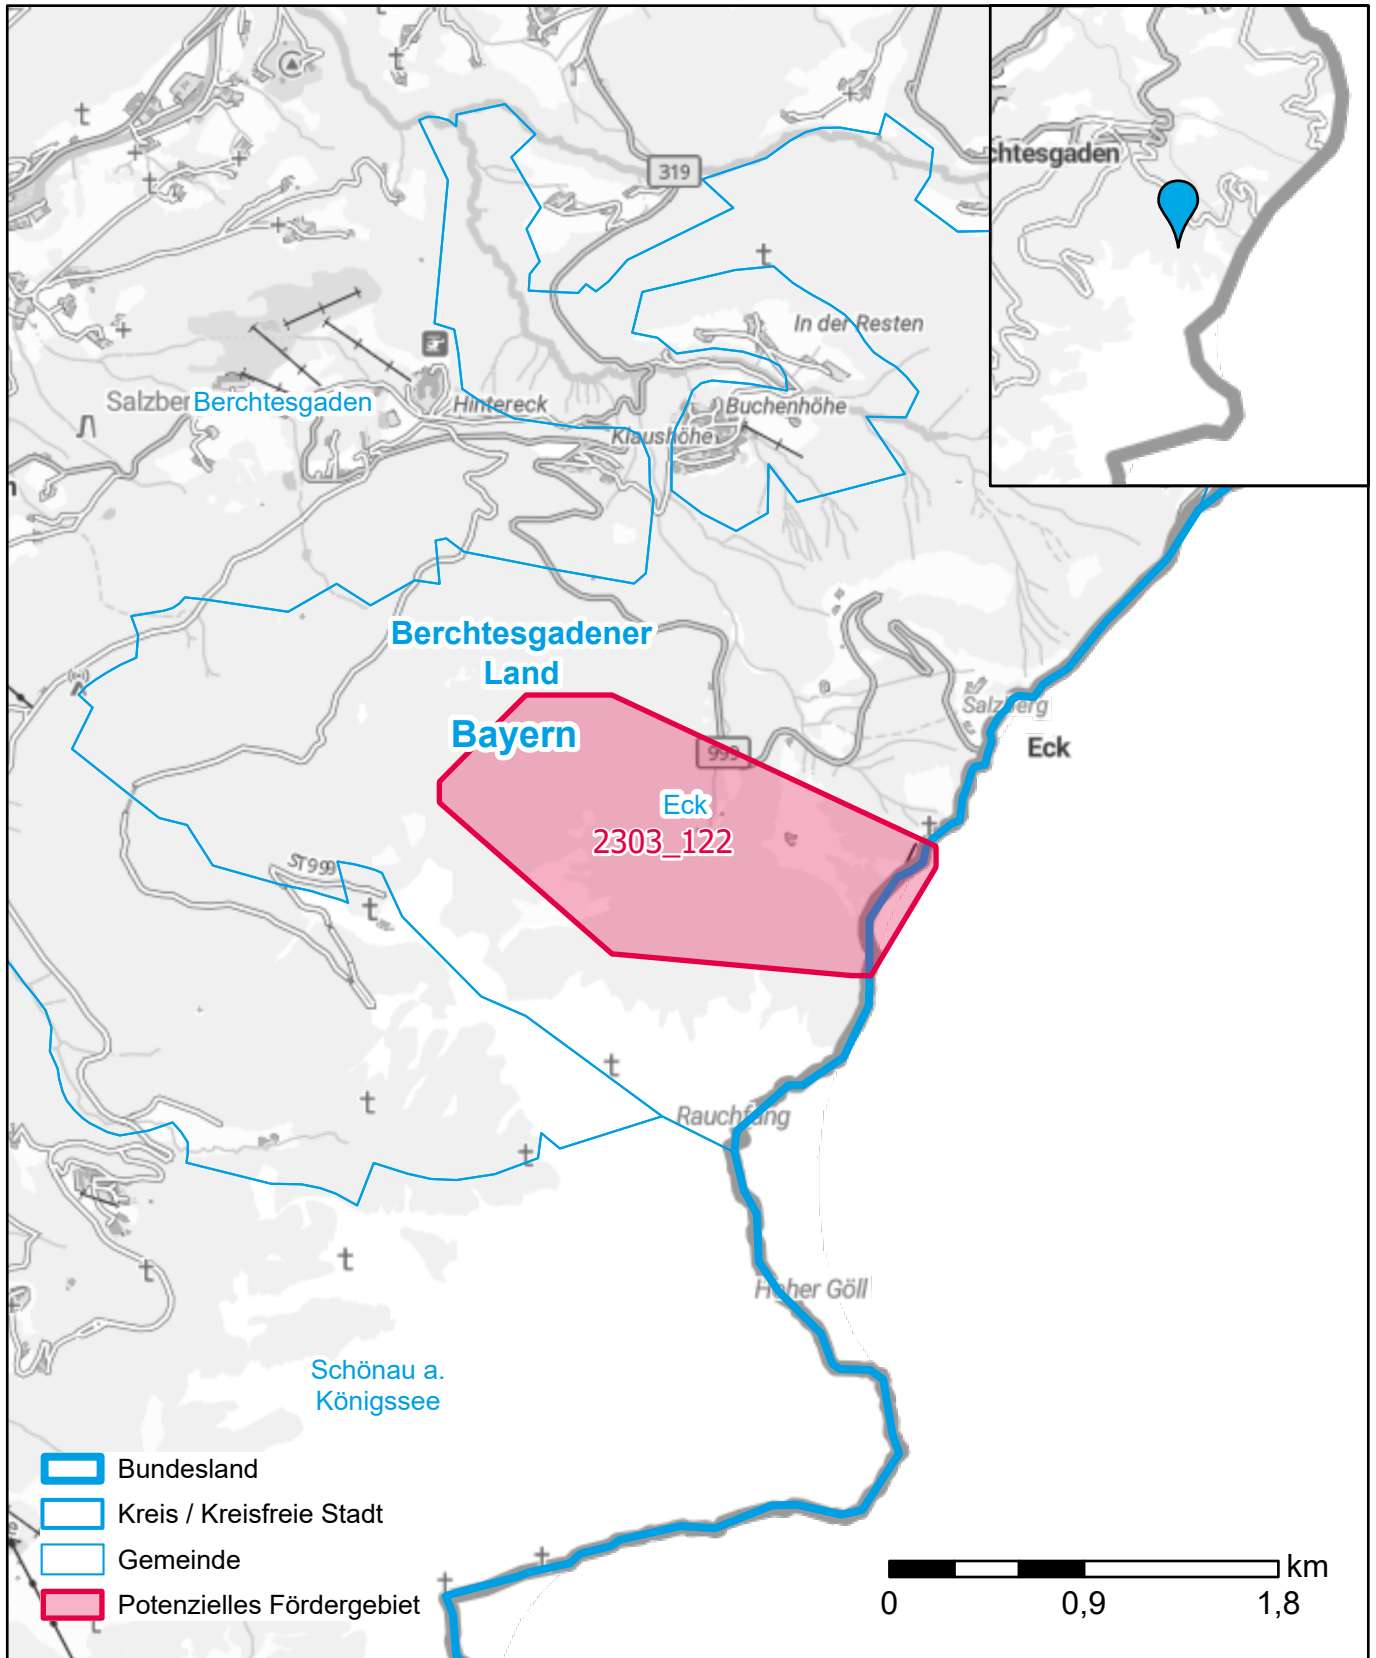

Markterkundungsverfahren zur Schließung weißer Flecken

Landkreis Berchtesgadener Land, Gemeindefreies Gebiet Eck
Gebiets-ID: 2303_122

Darstellung: Planstand Juni 2023
Datenbasis: MIG April/Mai 2023
Hintergrundkarte: © GeoBasis-DE / BKG (2022)