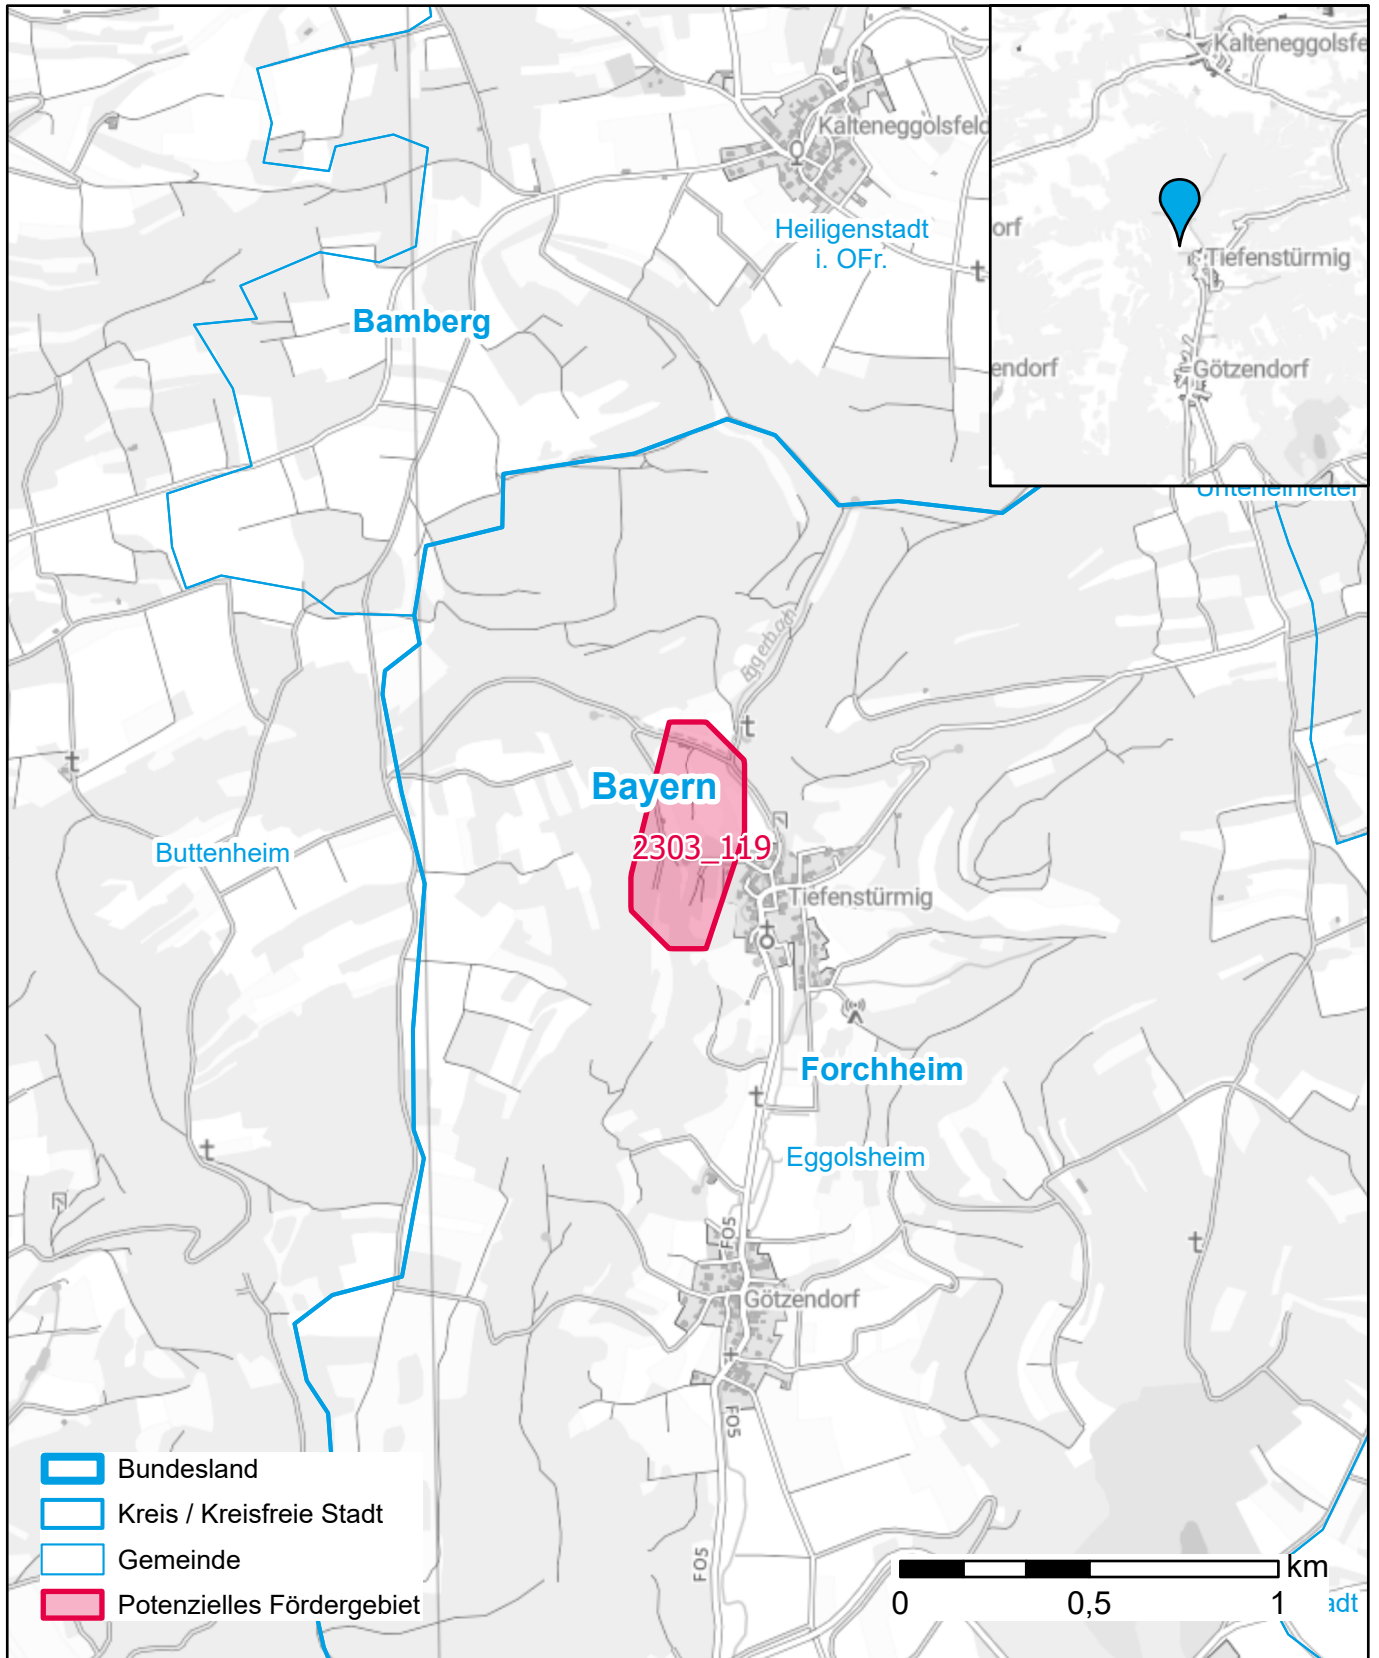

# Markterkundungsverfahren zur Schließung weißer Flecken

Landkreis Forchheim, Gemeinde Eggolsheim  
Gebiets-ID: 2303\_119

Darstellung: Planstand Juni 2023  
Datenbasis: MIG April/Mai 2023  
Hintergrundkarte: © GeoBasis-DE / BKG (2022)